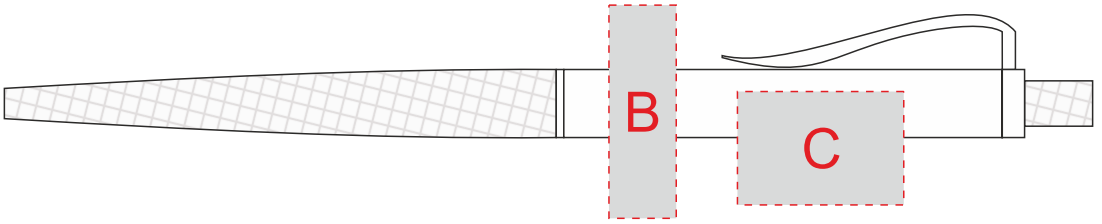

образец для круговой трафаретной печати

<b>A</b>	<b>Вид нанесения</b>	<b>Макс площадь (Ш*В)</b>
	Тампопечать	50x5мм
	УФ печать	50x5мм
<b>B</b>	<b>Вид нанесения</b>	<b>Макс площадь (Ш*В)</b>
	Круговая трафаретная печать	8,9x28,2мм
<b>C</b>	<b>Вид нанесения</b>	<b>Макс площадь (Ш*В)</b>
	Круговая трафаретная печать	22x15мм