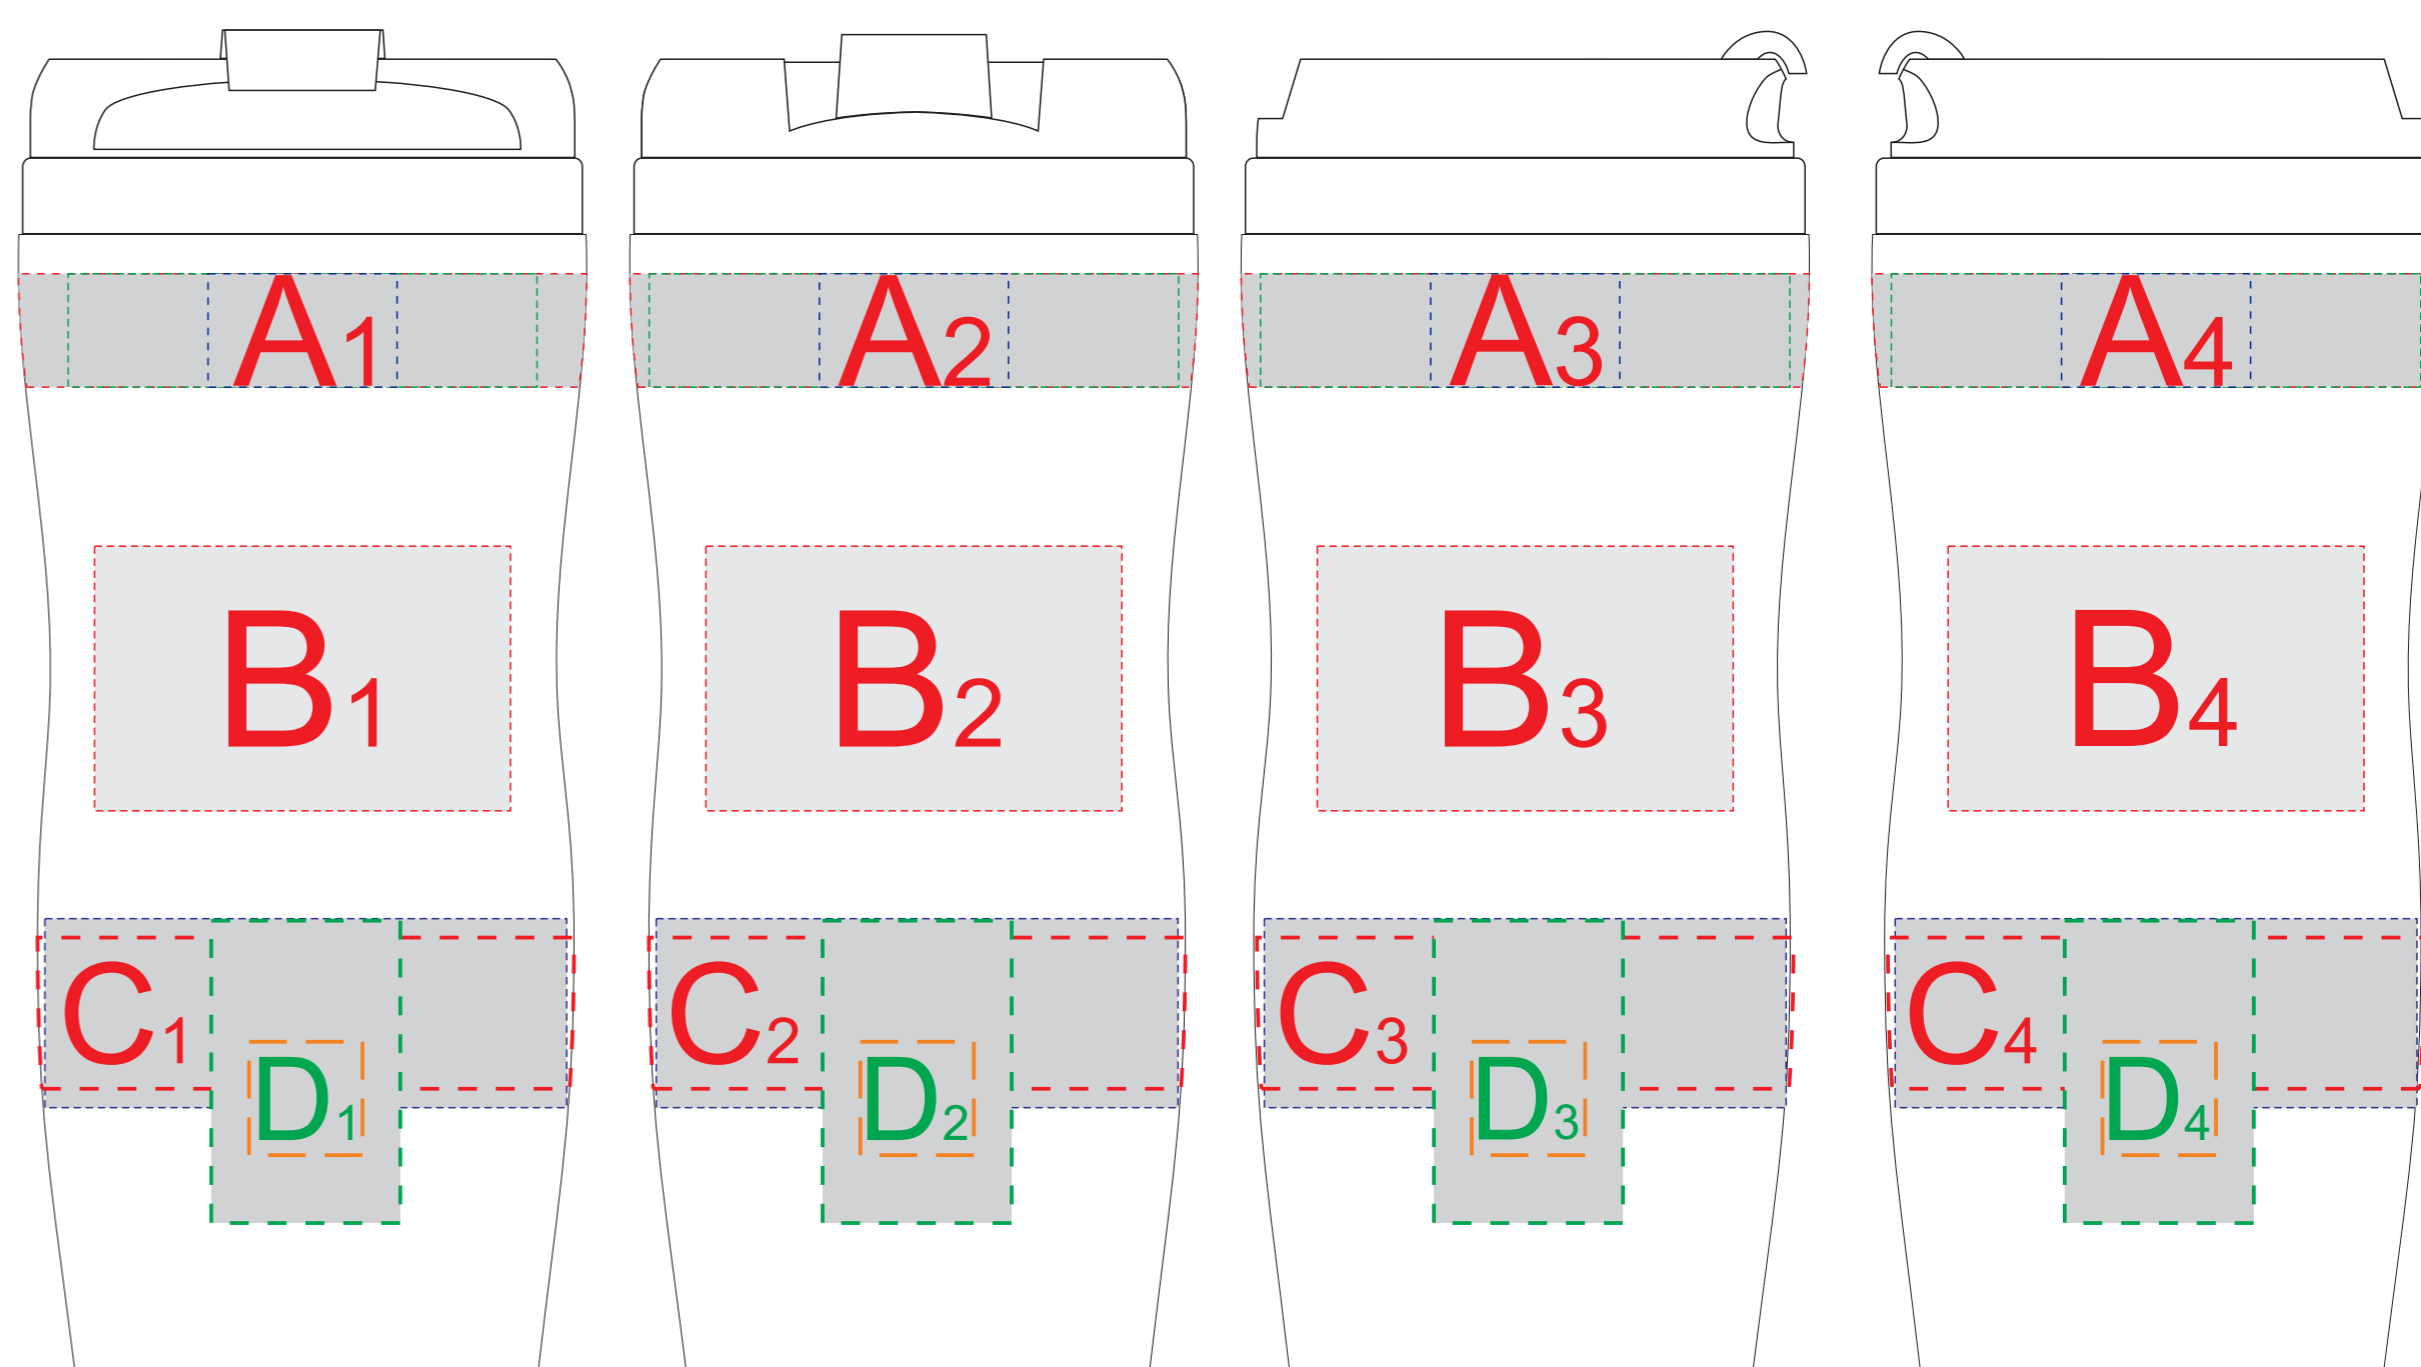

Вид спереди
(со стороны поильника)

Вид сзади
(поильник с обратной стороны)

Вид слева

Вид справа

круговая гравировка 234,5x15мм

круговая гравировка 219x20мм

Внимание! Круговая гравировка не стыкуется и не позиционируется относительно крышки изделия и других нанесений.

A	Вид нанесения	Макс площадь (Ш*В)
	Круговая гравировка (CO ₂)	234,5x15мм
	Гравировка (CO ₂)	25x15мм
	Гравировка XL (CO ₂)	62x15мм

C	Вид нанесения	Макс площадь (Ш*В)
	Круговая гравировка (CO ₂)	219x20мм
	Гравировка XL (CO ₂)	69x25мм

B	Вид нанесения	Макс площадь (Ш*В)
	Гравировка XL (CO ₂)	55x35мм

D	Вид нанесения	Макс площадь (Ш*В)
	Гравировка (CO ₂)	25x40мм
	УФ печать	15x15мм