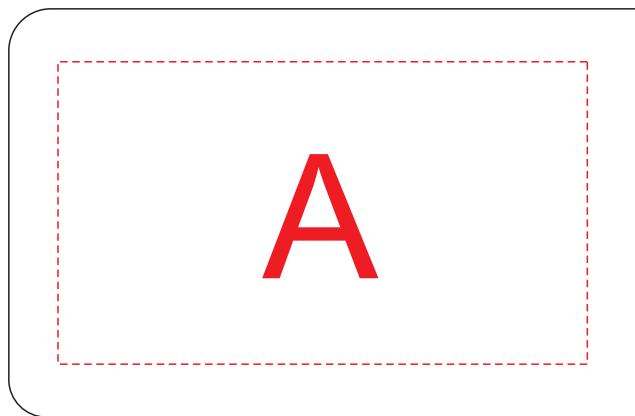

оборот

лицо

<b>А</b>	<b>Вид нанесения</b>	<b>Макс площадь (Ш*В)</b>
	Тампопечать	50x40мм

<b>В</b>	<b>Вид нанесения</b>	<b>Макс площадь (Ш*В)</b>
	Тампопечать	50x30мм
	Смола	80x35мм