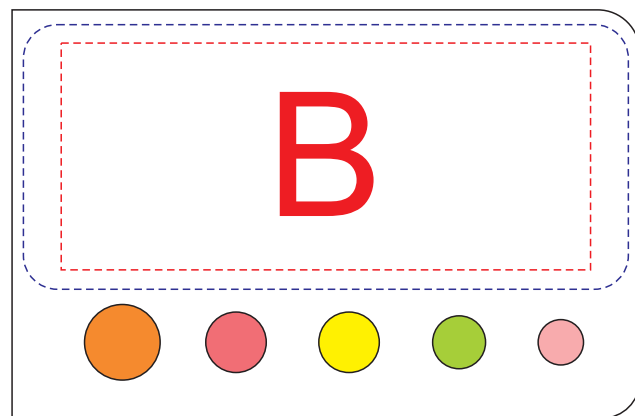

оборот

лицо

<b>А</b>	<b>Вид нанесения</b>	<b>Макс площадь (Ш*В)</b>
	Тампопечать	50x40мм

<b>В</b>	<b>Вид нанесения</b>	<b>Макс площадь (Ш*В)</b>
	Тампопечать	50x30мм
	Смола	80x35мм