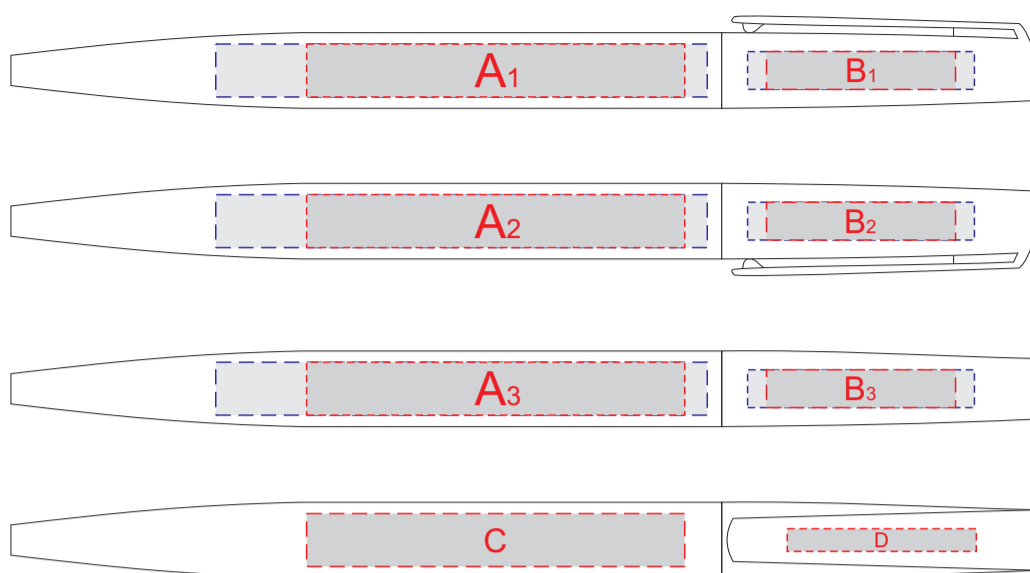

Арт. 1061470

A	Вид нанесения	Макс площадь (Ш*В)
	Тампопечать	50x7мм
	Уф-печать	65x7мм

B	Вид нанесения	Макс площадь (Ш*В)
	Тампопечать	25x5мм
	Уф-печать	30x5мм

C	Вид нанесения	Макс площадь (Ш*В)
	Тампопечать	50x7мм

D	Вид нанесения	Макс площадь (Ш*В)
	Тампопечать	25x3мм