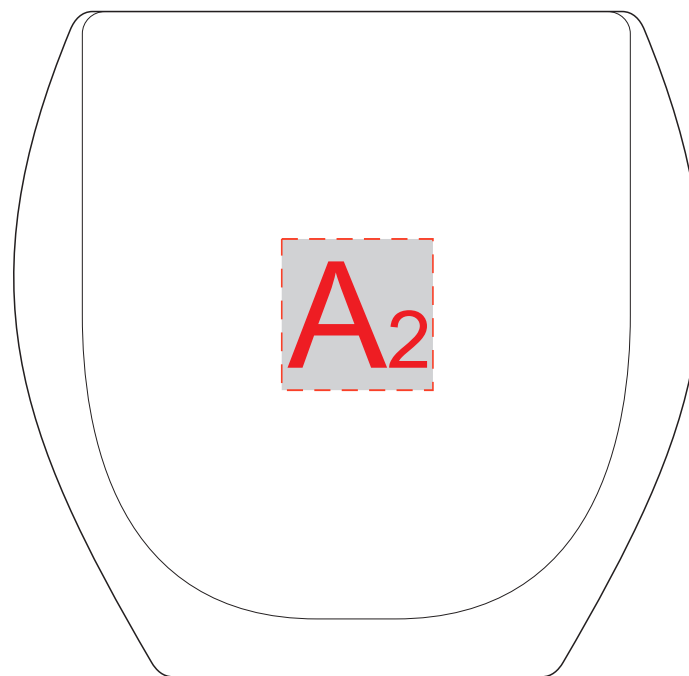

Арт. 888620

ручка слева

ручка сзади

ручка справа

A	Вид нанесения	Макс площадь (Ш*В)
	Тампопечать	20x20мм