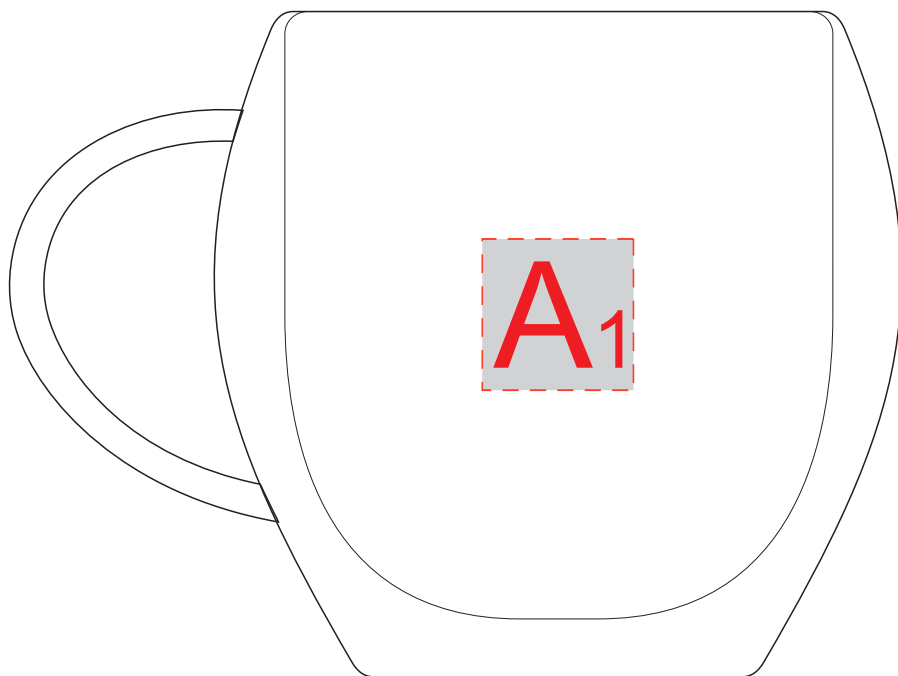

Арт. 888620

ручка слева

ручка сзади

ручка справа

A	Вид нанесения	Макс площадь (Ш*В)
	Тампопечать	20x20мм