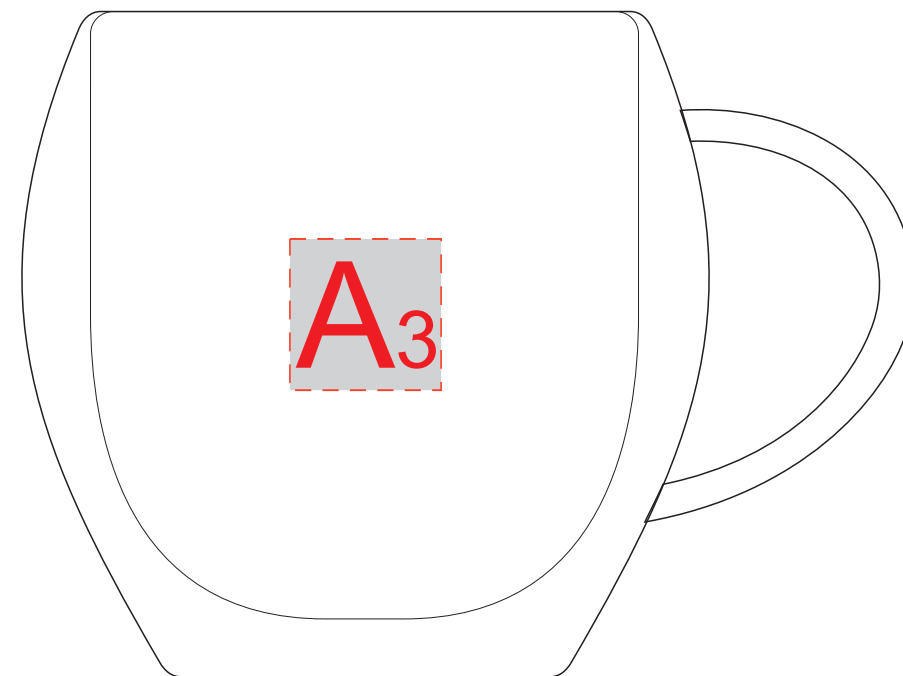

Арт. 888620

ручка слева

ручка сзади

ручка справа

A	Вид нанесения	Макс площадь (Ш*В)
	Тампопечать	20x20мм