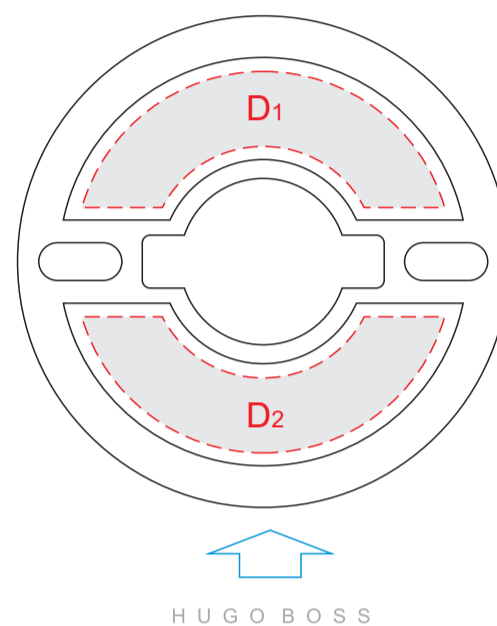

Вид спереди/сзади

вид сбоку

лицо

оборот

<b>A</b>	Вид нанесения	Макс площадь (Ш*В)
	Гравировка	6x50мм

<b>C</b>	Вид нанесения	Макс площадь (Ш*В)
	Гравировка	13x11мм
	Круговая гравировка	90x11мм

<b>B</b>	Вид нанесения	Макс площадь (Ш*В)
	Гравировка	8x95мм

<b>D</b>	Вид нанесения	Макс площадь (Ш*В)
	Гравировка	48x18мм

Вид спереди/сзади

вид сбоку

лицо

оборот