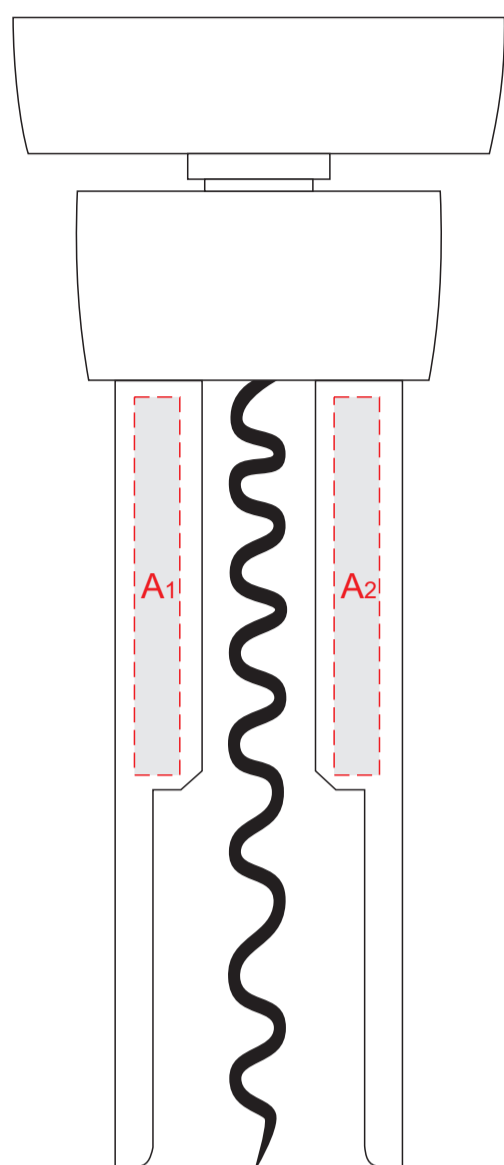

Вид спереди/сзади

вид сбоку

лицо

оборот

<b>A</b>	Вид нанесения	Макс площадь (Ш*В)
	Гравировка	6x50мм

<b>C</b>	Вид нанесения	Макс площадь (Ш*В)
	Гравировка	13x11мм
	Круговая гравировка	90x11мм

<b>B</b>	Вид нанесения	Макс площадь (Ш*В)
	Гравировка	8x95мм

<b>D</b>	Вид нанесения	Макс площадь (Ш*В)
	Гравировка	48x18мм

Вид спереди/сзади

вид сбоку

лицо

оборот