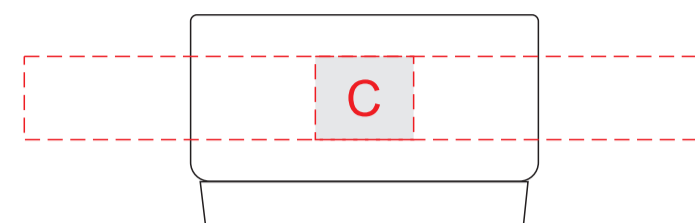

Вид спереди/сзади

вид сбоку

лицо

оборот

<b>A</b>	Вид нанесения	Макс площадь (Ш*В)
	Гравировка	6x50мм

<b>C</b>	Вид нанесения	Макс площадь (Ш*В)
	Гравировка	13x11мм
	Круговая гравировка	90x11мм

<b>B</b>	Вид нанесения	Макс площадь (Ш*В)
	Гравировка	8x95мм

<b>D</b>	Вид нанесения	Макс площадь (Ш*В)
	Гравировка	48x18мм

Вид спереди/сзади

вид сбоку

лицо

оборот