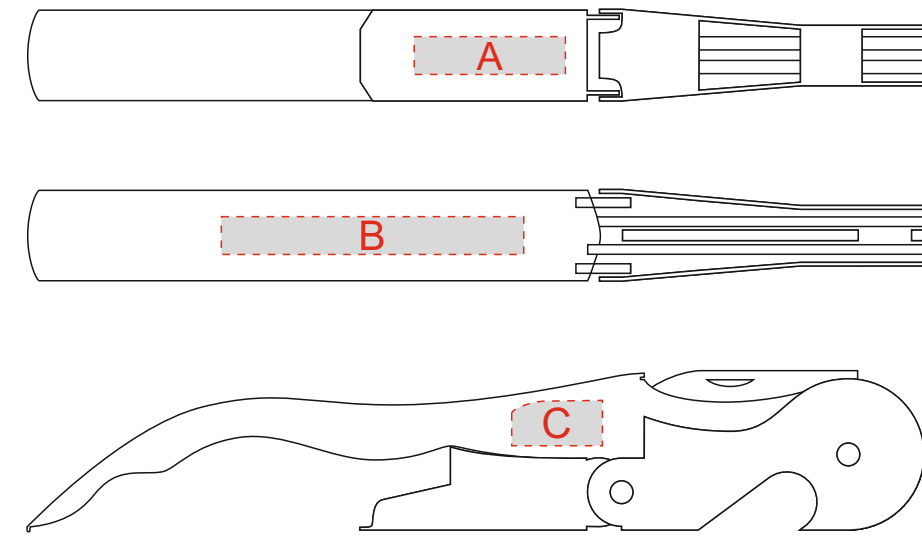

Арт. 11288300

<b>A</b>	<b>Вид нанесения</b>	<b>Макс площадь (Ш*В)</b>
	Тампопечать	20x5мм
	Гравировка	20x5мм

<b>D</b>	<b>Вид нанесения</b>	<b>Макс площадь (Ш*В)</b>
	Гравировка	30x15мм

<b>B</b>	<b>Вид нанесения</b>	<b>Макс площадь (Ш*В)</b>
	Тампопечать	40x5мм
	Гравировка	40x5мм

<b>E</b>	<b>Вид нанесения</b>	<b>Макс площадь (Ш*В)</b>
	Гравировка	20x20мм

<b>G</b>	<b>Вид нанесения</b>	<b>Макс площадь (Ш*В)</b>
	Шильд спектрум	100x120мм
	Гравировка	100x120мм

<b>C</b>	<b>Вид нанесения</b>	<b>Макс площадь (Ш*В)</b>
	Тампопечать	12x6мм
	Гравировка	12x6мм

<b>F</b>	<b>Вид нанесения</b>	<b>Макс площадь (Ш*В)</b>
	Гравировка	20x15мм