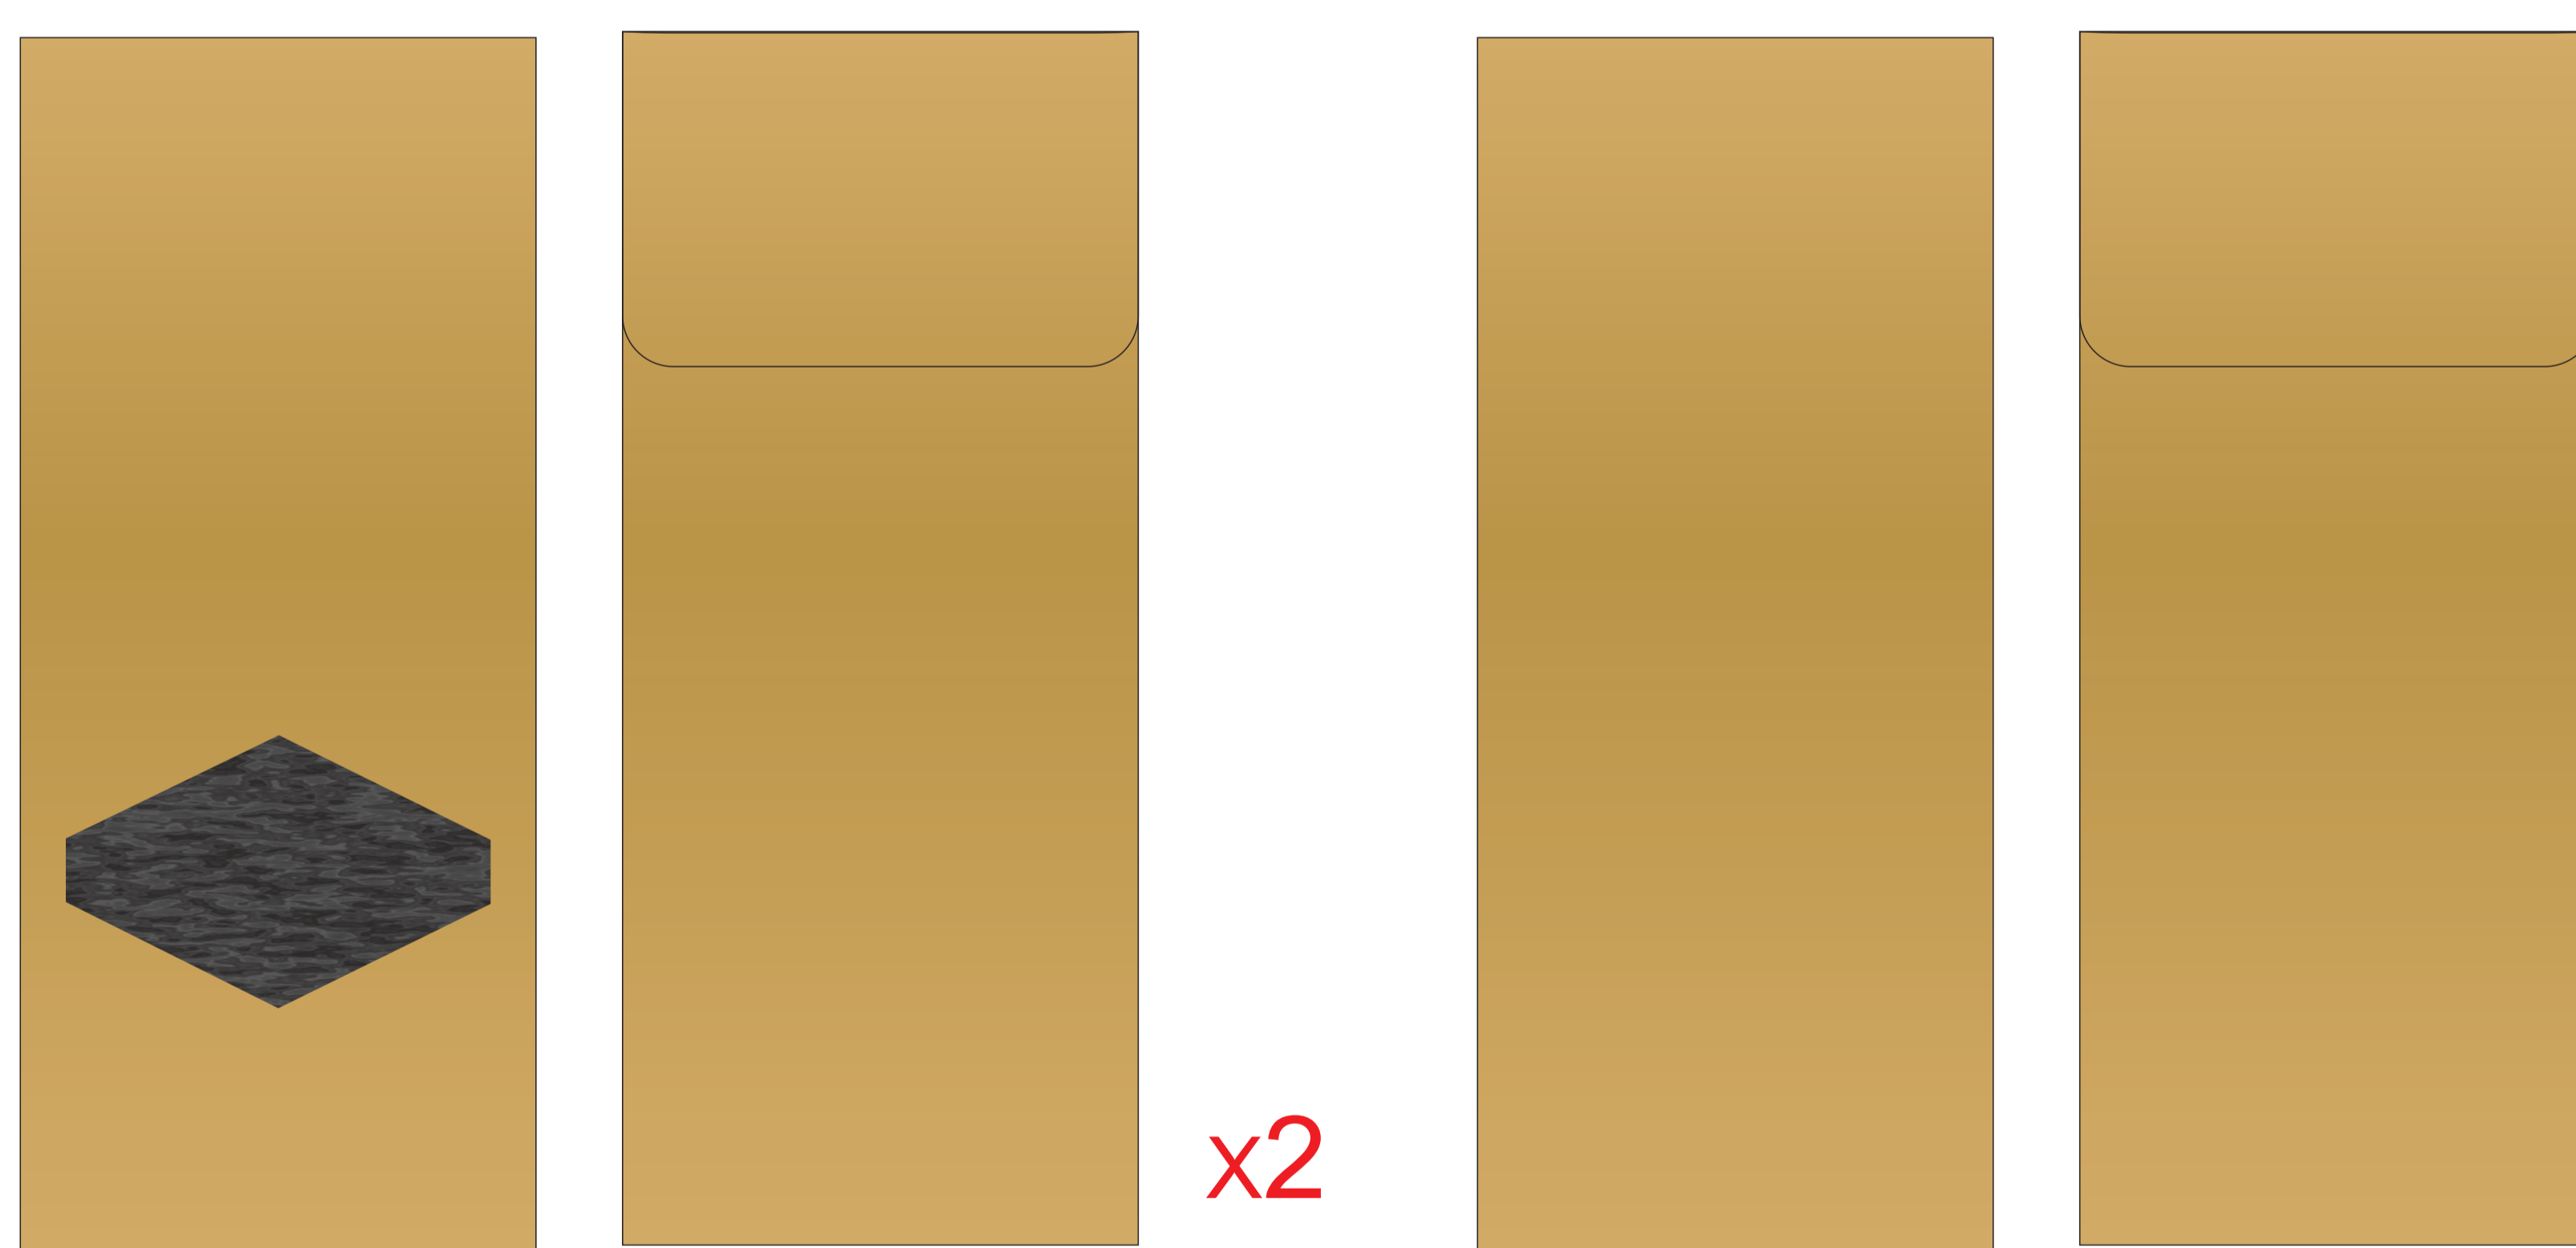

коробка, вид сверху

<b>A</b>	Вид нанесения	Макс площадь (Ш*В)
	Цифровая печать	70x90мм
<b>B</b>	Вид нанесения	Макс площадь (Ш*В)
	Цифровая печать	70x25мм
<b>C</b>	Вид нанесения	Макс площадь (Ш*В)
	Цифровая печать	70x55мм
<b>D</b>	Вид нанесения	Макс площадь (Ш*В)
	Цифровая печать	70x55мм
<b>E</b>	Вид нанесения	Макс площадь (Ш*В)
	Цифровая печать	75x120мм

<b>F</b>	Вид нанесения	Макс площадь (Ш*В)
	Тампопечать	35x50мм
<b>G</b>	Вид нанесения	Макс площадь (Ш*В)
	Деколь	210x85мм
<b>H</b>	Вид нанесения	Макс площадь (Ш*В)
	Шильд спектрум	150x150мм
	Металлостикер	170x150мм
	Цифровая печать	230x230мм

Размер наклейки может быть любой в пределах возможной зоны печати

коробка, вид сверху