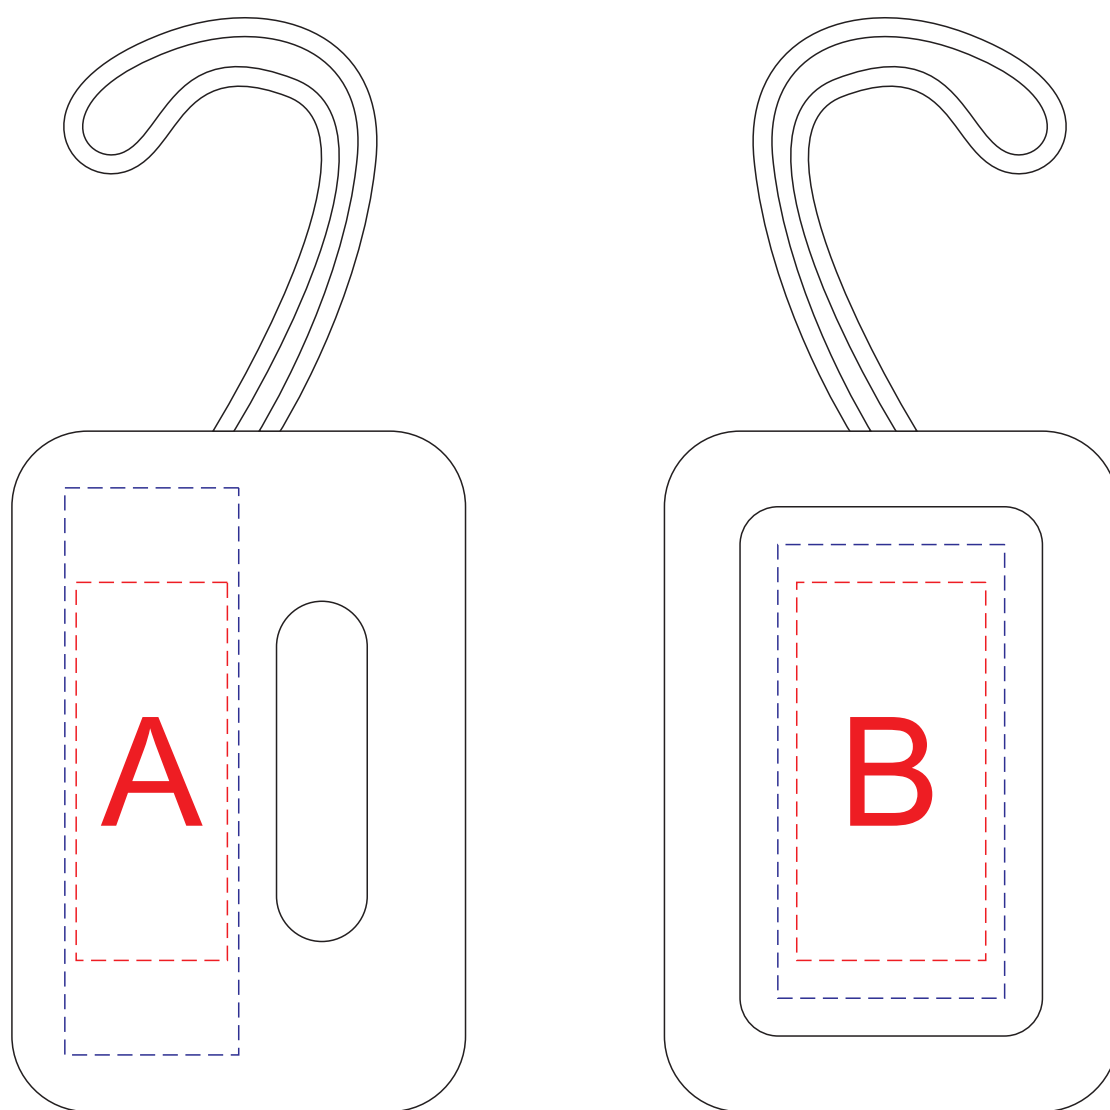

сторона 1

сторона 2

Внимание! Из-за особенностей деревянной поверхности гравировка будет неоднородной, рекомендуем контурную гравировку.
 При тампопечати на дереве возможна непропечатка.
Внимание! Тампопечать на силиконе (зона А) возможна только белым или черным цветом.

| | | |
|----------|----------------------|---------------------------|
| A | Вид нанесения | Макс площадь (Ш*В) |
| | Тампопечать 1+0 | 20x50мм |
| | Гравировка | 23x75мм |
| B | Вид нанесения | Макс площадь (Ш*В) |
| | Тампопечать 1+0 | 25x50мм |
| | Гравировка | 30x60мм |