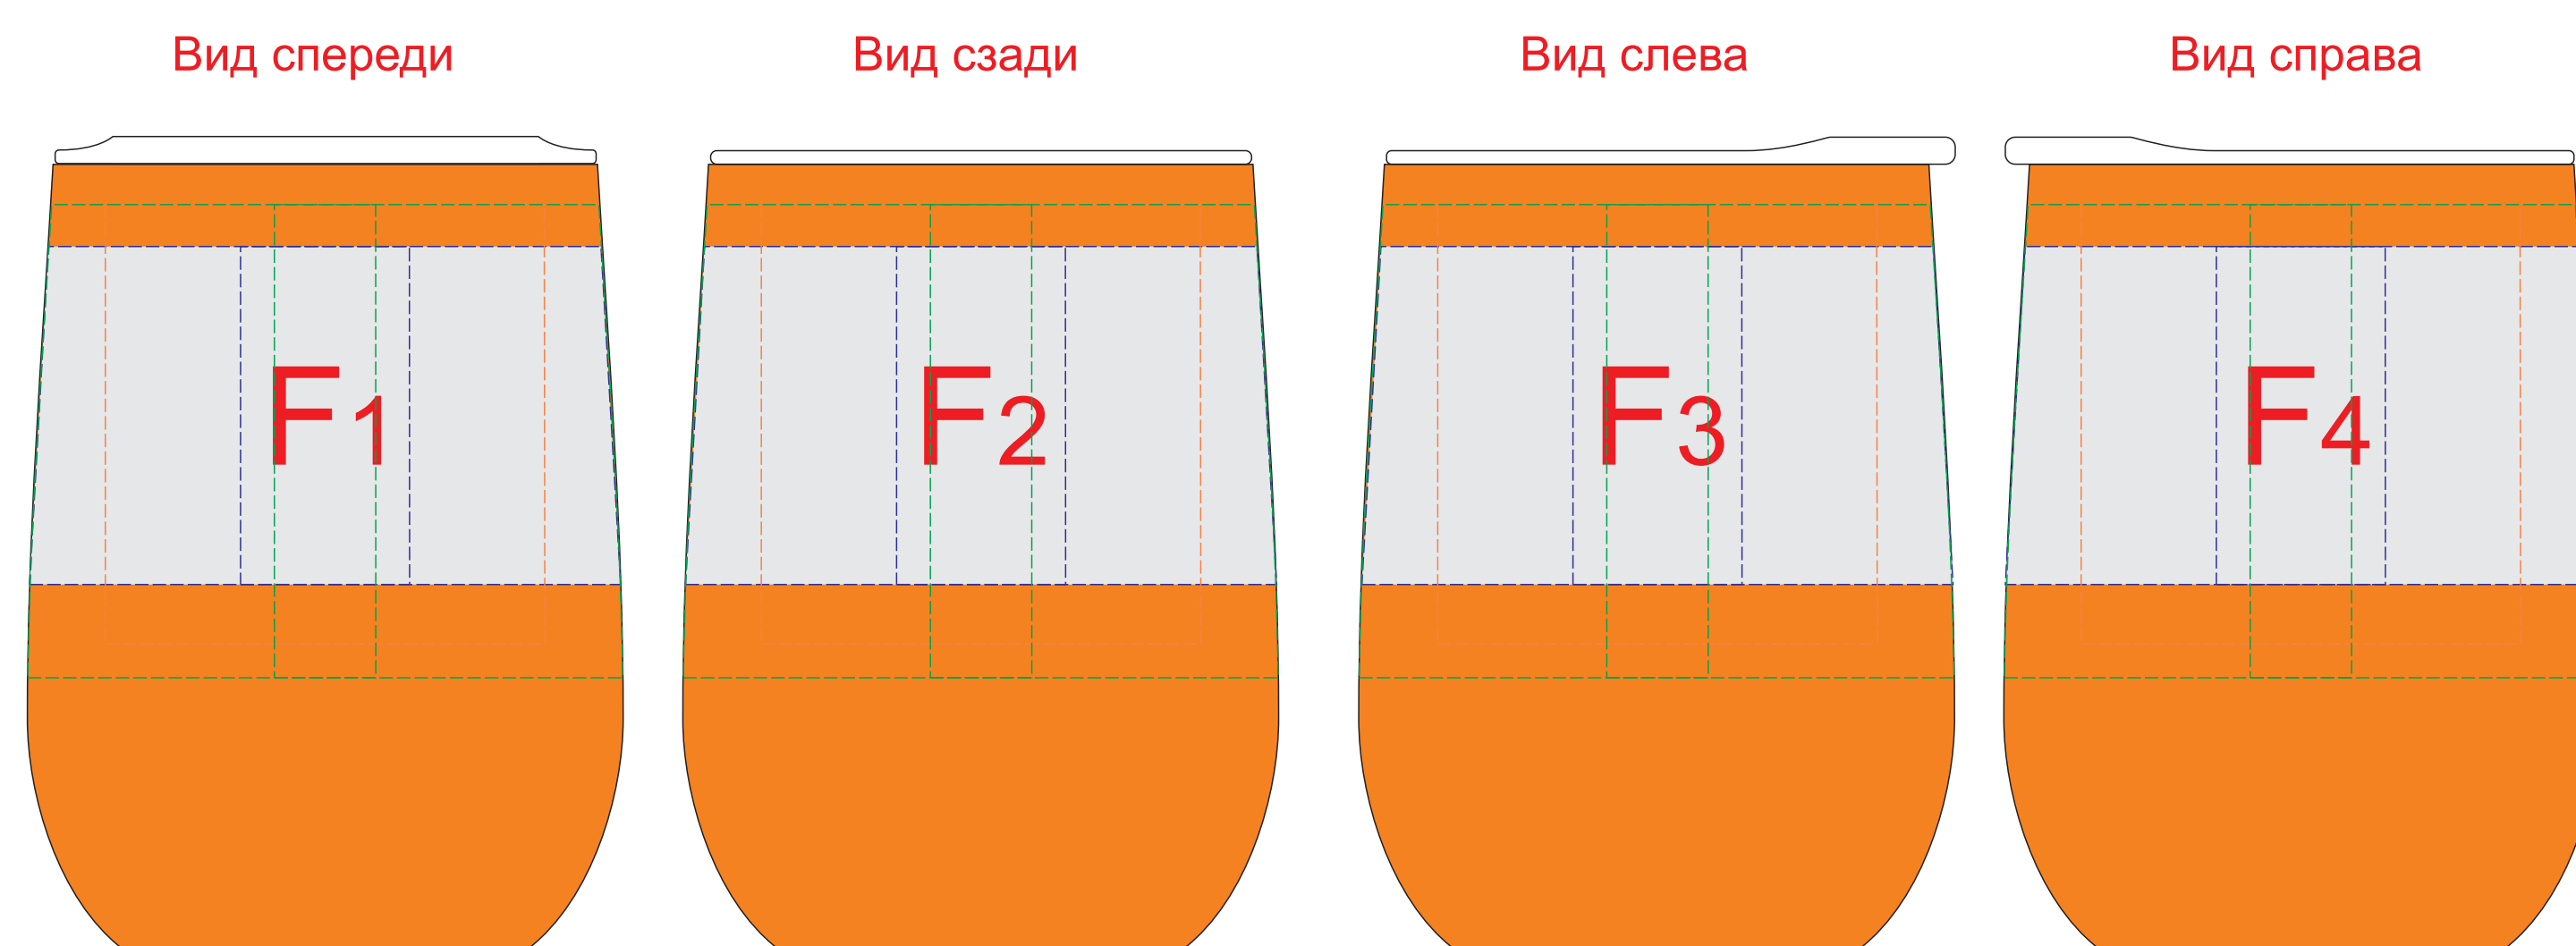

B	Вид нанесения	Макс площадь (Ш*В)
	Тиснение	95x95мм
	Уф-печать	125x190мм
	Трафаретная печать 1+0	90x160мм

Внимание! Тампопечать возможна в 1 цвет - черной, серебряной или золотой краской.
Трафаретная печать возможна в 1 цвет - белой, черной или серебряной краской.

A	Вид нанесения	Макс площадь (Ш*В)
	Тампопечать 1+0	35x35мм
	Трафаретная печать 1+0	230x230мм
	Тиснение	60x60мм
	Цифровая печать на белой основе	280x275мм
	Шильд спектрум	150x150мм

ГРАВИРОВКА СЕРЕБРО

Внимание! Круговая гравировка не стыкуется и не позиционируется относительно крышки изделия. Возможно искажение изображения из-за неправильной формы изделия. При круговой уф печати позиционирование относительно крышки件 невозможно.

C	Вид нанесения	Макс площадь (Ш*В)
	Тампопечать	35x6мм
	Уф-печать	35x6мм

D	Вид нанесения	Макс площадь (Ш*В)
	Уф-печать	85x7мм

E	Вид нанесения	Макс площадь (Ш*В)
	Уф-печать	115x7мм

F	Вид нанесения	Макс площадь (Ш*В)
	Гравировка	25x50мм
	Гравировка XL	65x65мм
	Круговая гравировка	257x50мм
	УФ печать	15x70
	Круговая УФ печать (OREO)	269,9x75