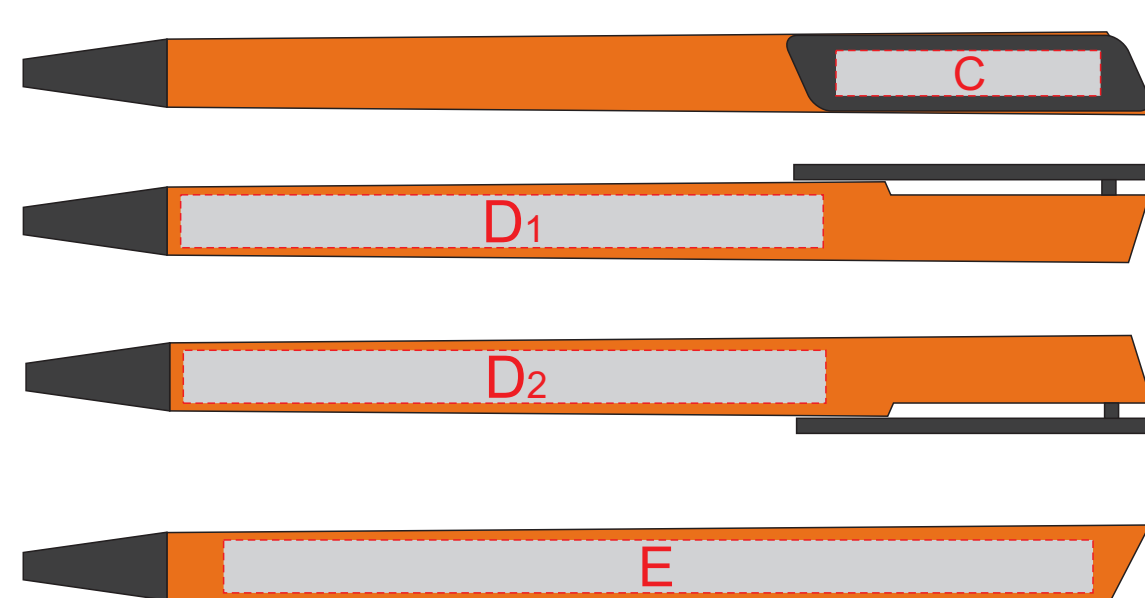

B	Вид нанесения	Макс площадь (Ш*В)
	Тиснение	95x95мм
	Уф-печать	125x190мм
	Трафаретная печать 1+0	90x160мм

Внимание! Тампопечать возможна в 1 цвет - черной, серебряной или золотой краской.
Трафаретная печать возможна в 1 цвет - белой, черной или серебряной краской.

A	Вид нанесения	Макс площадь (Ш*В)
	Тампопечать 1+0	35x35мм
	Трафаретная печать 1+0	230x230мм
	Тиснение	60x60мм
	Цифровая печать на белой основе	280x275мм
	Шильд спектрум	150x150мм

ГРАВИРОВКА СЕРЕБРО

Внимание! Круговая гравировка не стыкуется и не позиционируется относительно крышки изделия. Возможно искажение изображения из-за неправильной формы изделия. При круговой уф печати позиционирование относительно крышки件 невозможно.

C	Вид нанесения	Макс площадь (Ш*В)
	Тампопечать	35x6мм
	Уф-печать	35x6мм

D	Вид нанесения	Макс площадь (Ш*В)
	Уф-печать	85x7мм

E	Вид нанесения	Макс площадь (Ш*В)
	Уф-печать	115x7мм

F	Вид нанесения	Макс площадь (Ш*В)
	Гравировка	25x50мм
	Гравировка XL	65x65мм
	Круговая гравировка	257x50мм
	УФ печать	15x70
	Круговая УФ печать (OREO)	269,9x75