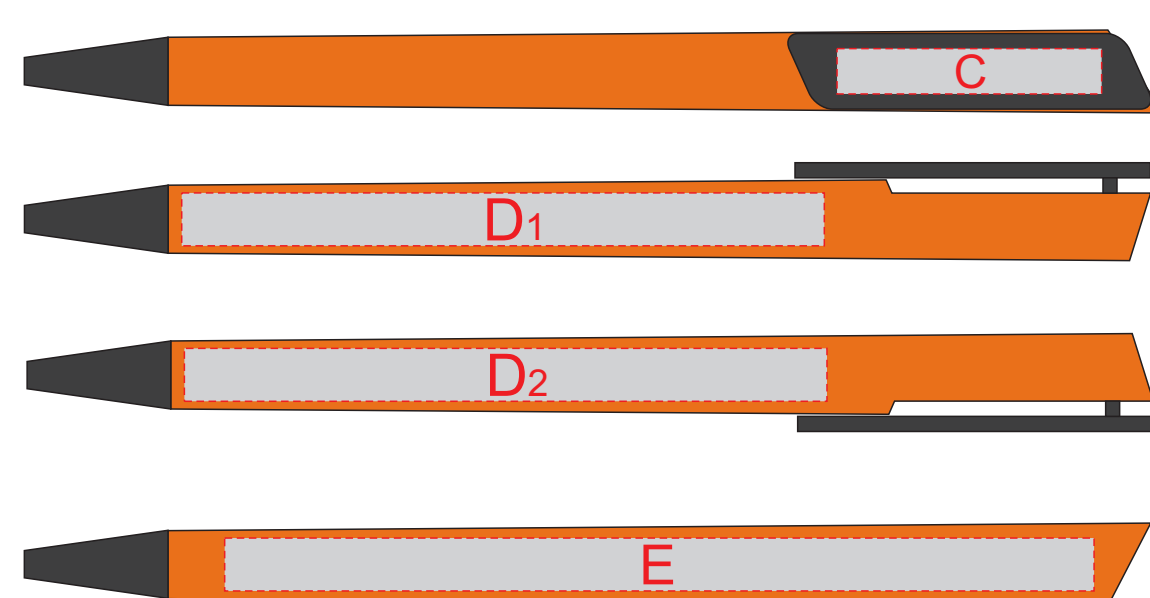

Внимание! Тампопечать возможна в 1 цвет - черной, серебряной или золотой краской. Трафаретная печать возможна в 1 цвет - белой, черной или серебряной краской.

A	Вид нанесения	Макс площадь (Ш*В)
	Тампопечать 1+0	35x35мм
	Трафаретная печать 1+0	230x230мм
	Тиснение	60x60мм
	Цифровая печать на белой основе	280x275мм
Шильд спектр	150x150мм	

C	Вид нанесения	Макс площадь (Ш*В)
	Тампопечать	35x6мм
	Уф-печать	35x6мм

D	Вид нанесения	Макс площадь (Ш*В)
	Уф-печать	85x7мм

E	Вид нанесения	Макс площадь (Ш*В)
	Уф-печать	115x7мм

лицо

оборот

B	Вид нанесения	Макс площадь (Ш*В)
	Тиснение	95x95мм
	Уф-печать	125x190мм
	Трафаретная печать 1+0	90x160мм

гравировка серебро

Вид спереди (со стороны поильника)

Вид сзади (поильник с обратной стороны)

Вид слева

Вид справа

круговая гравировка 234,5x15мм

круговая гравировка 219x20мм

Внимание! Круговая гравировка не стыкуется и не позиционируется относительно крышки изделия и других нанесений.

J	Вид нанесения	Макс площадь (Ш*В)
	Круговая гравировка (кроме 827002clr)	234,5x135мм