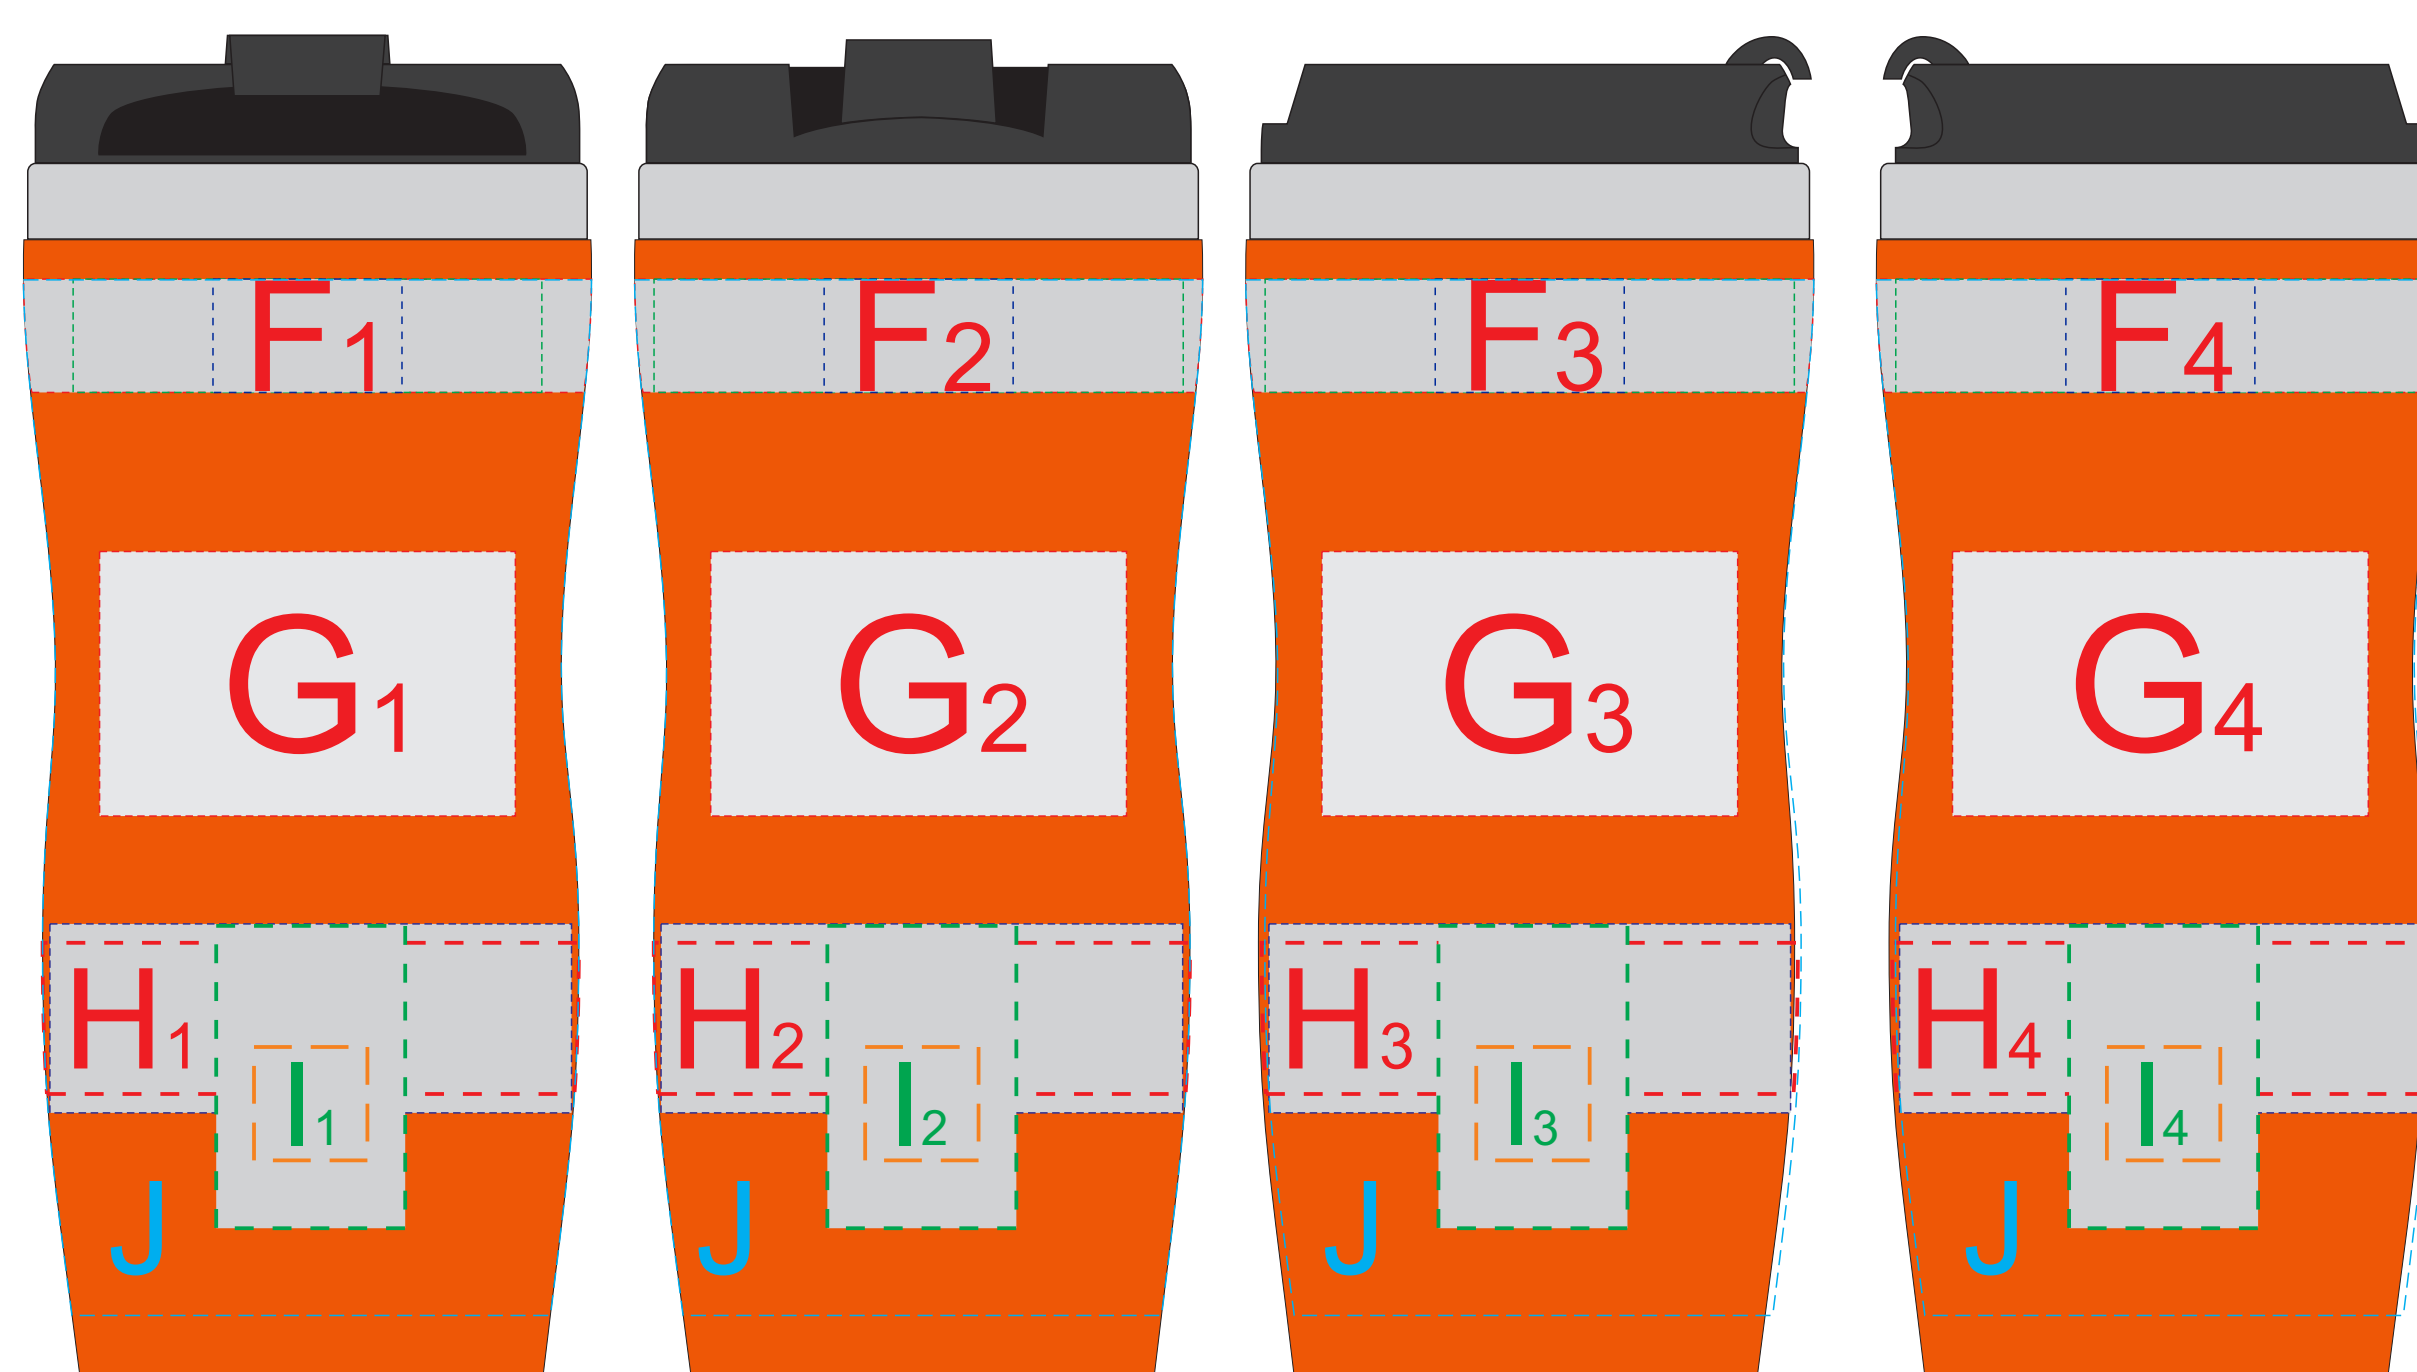

Внимание! Тампопечать возможна в 1 цвет - черной, серебряной или золотой краской. Трафаретная печать возможна в 1 цвет - белой, черной или серебряной краской.

A	Вид нанесения	Макс площадь (Ш*В)
	Тампопечать 1+0	35x35мм
	Трафаретная печать 1+0	230x230мм
	Тиснение	60x60мм
	Цифровая печать на белой основе	280x275мм
Шильд спектр	150x150мм	

C	Вид нанесения	Макс площадь (Ш*В)
	Тампопечать	35x6мм
	Уф-печать	35x6мм

D	Вид нанесения	Макс площадь (Ш*В)
	Уф-печать	85x7мм

E	Вид нанесения	Макс площадь (Ш*В)
	Уф-печать	115x7мм

лицо

оборот

B	Вид нанесения	Макс площадь (Ш*В)
	Тиснение	95x95мм
	Уф-печать	125x190мм
	Трафаретная печать 1+0	90x160мм

гравировка серебро

Вид спереди (со стороны поильника)

Вид сзади (поильник с обратной стороны)

Вид слева

Вид справа

круговая гравировка 234,5x15мм

круговая гравировка 219x20мм

Внимание! Круговая гравировка не стыкуется и не позиционируется относительно крышки изделия и других нанесений.

H	Вид нанесения	Макс площадь (Ш*В)
	Круговая гравировка (CO <sub>2</sub> )	219x20мм
	Гравировка XL (CO <sub>2</sub> )	69x25мм

I	Вид нанесения	Макс площадь (Ш*В)
	Гравировка (CO <sub>2</sub> )	25x40мм
	УФ печать	15x15мм