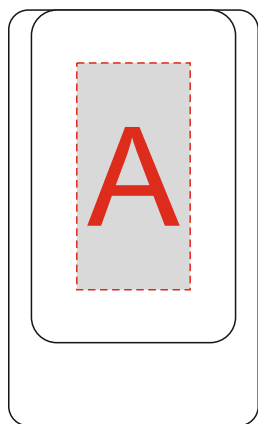

Арт. 1349500

	Вид нанесения	Макс площадь (Ш*В)
	Тампопечать	15x30мм