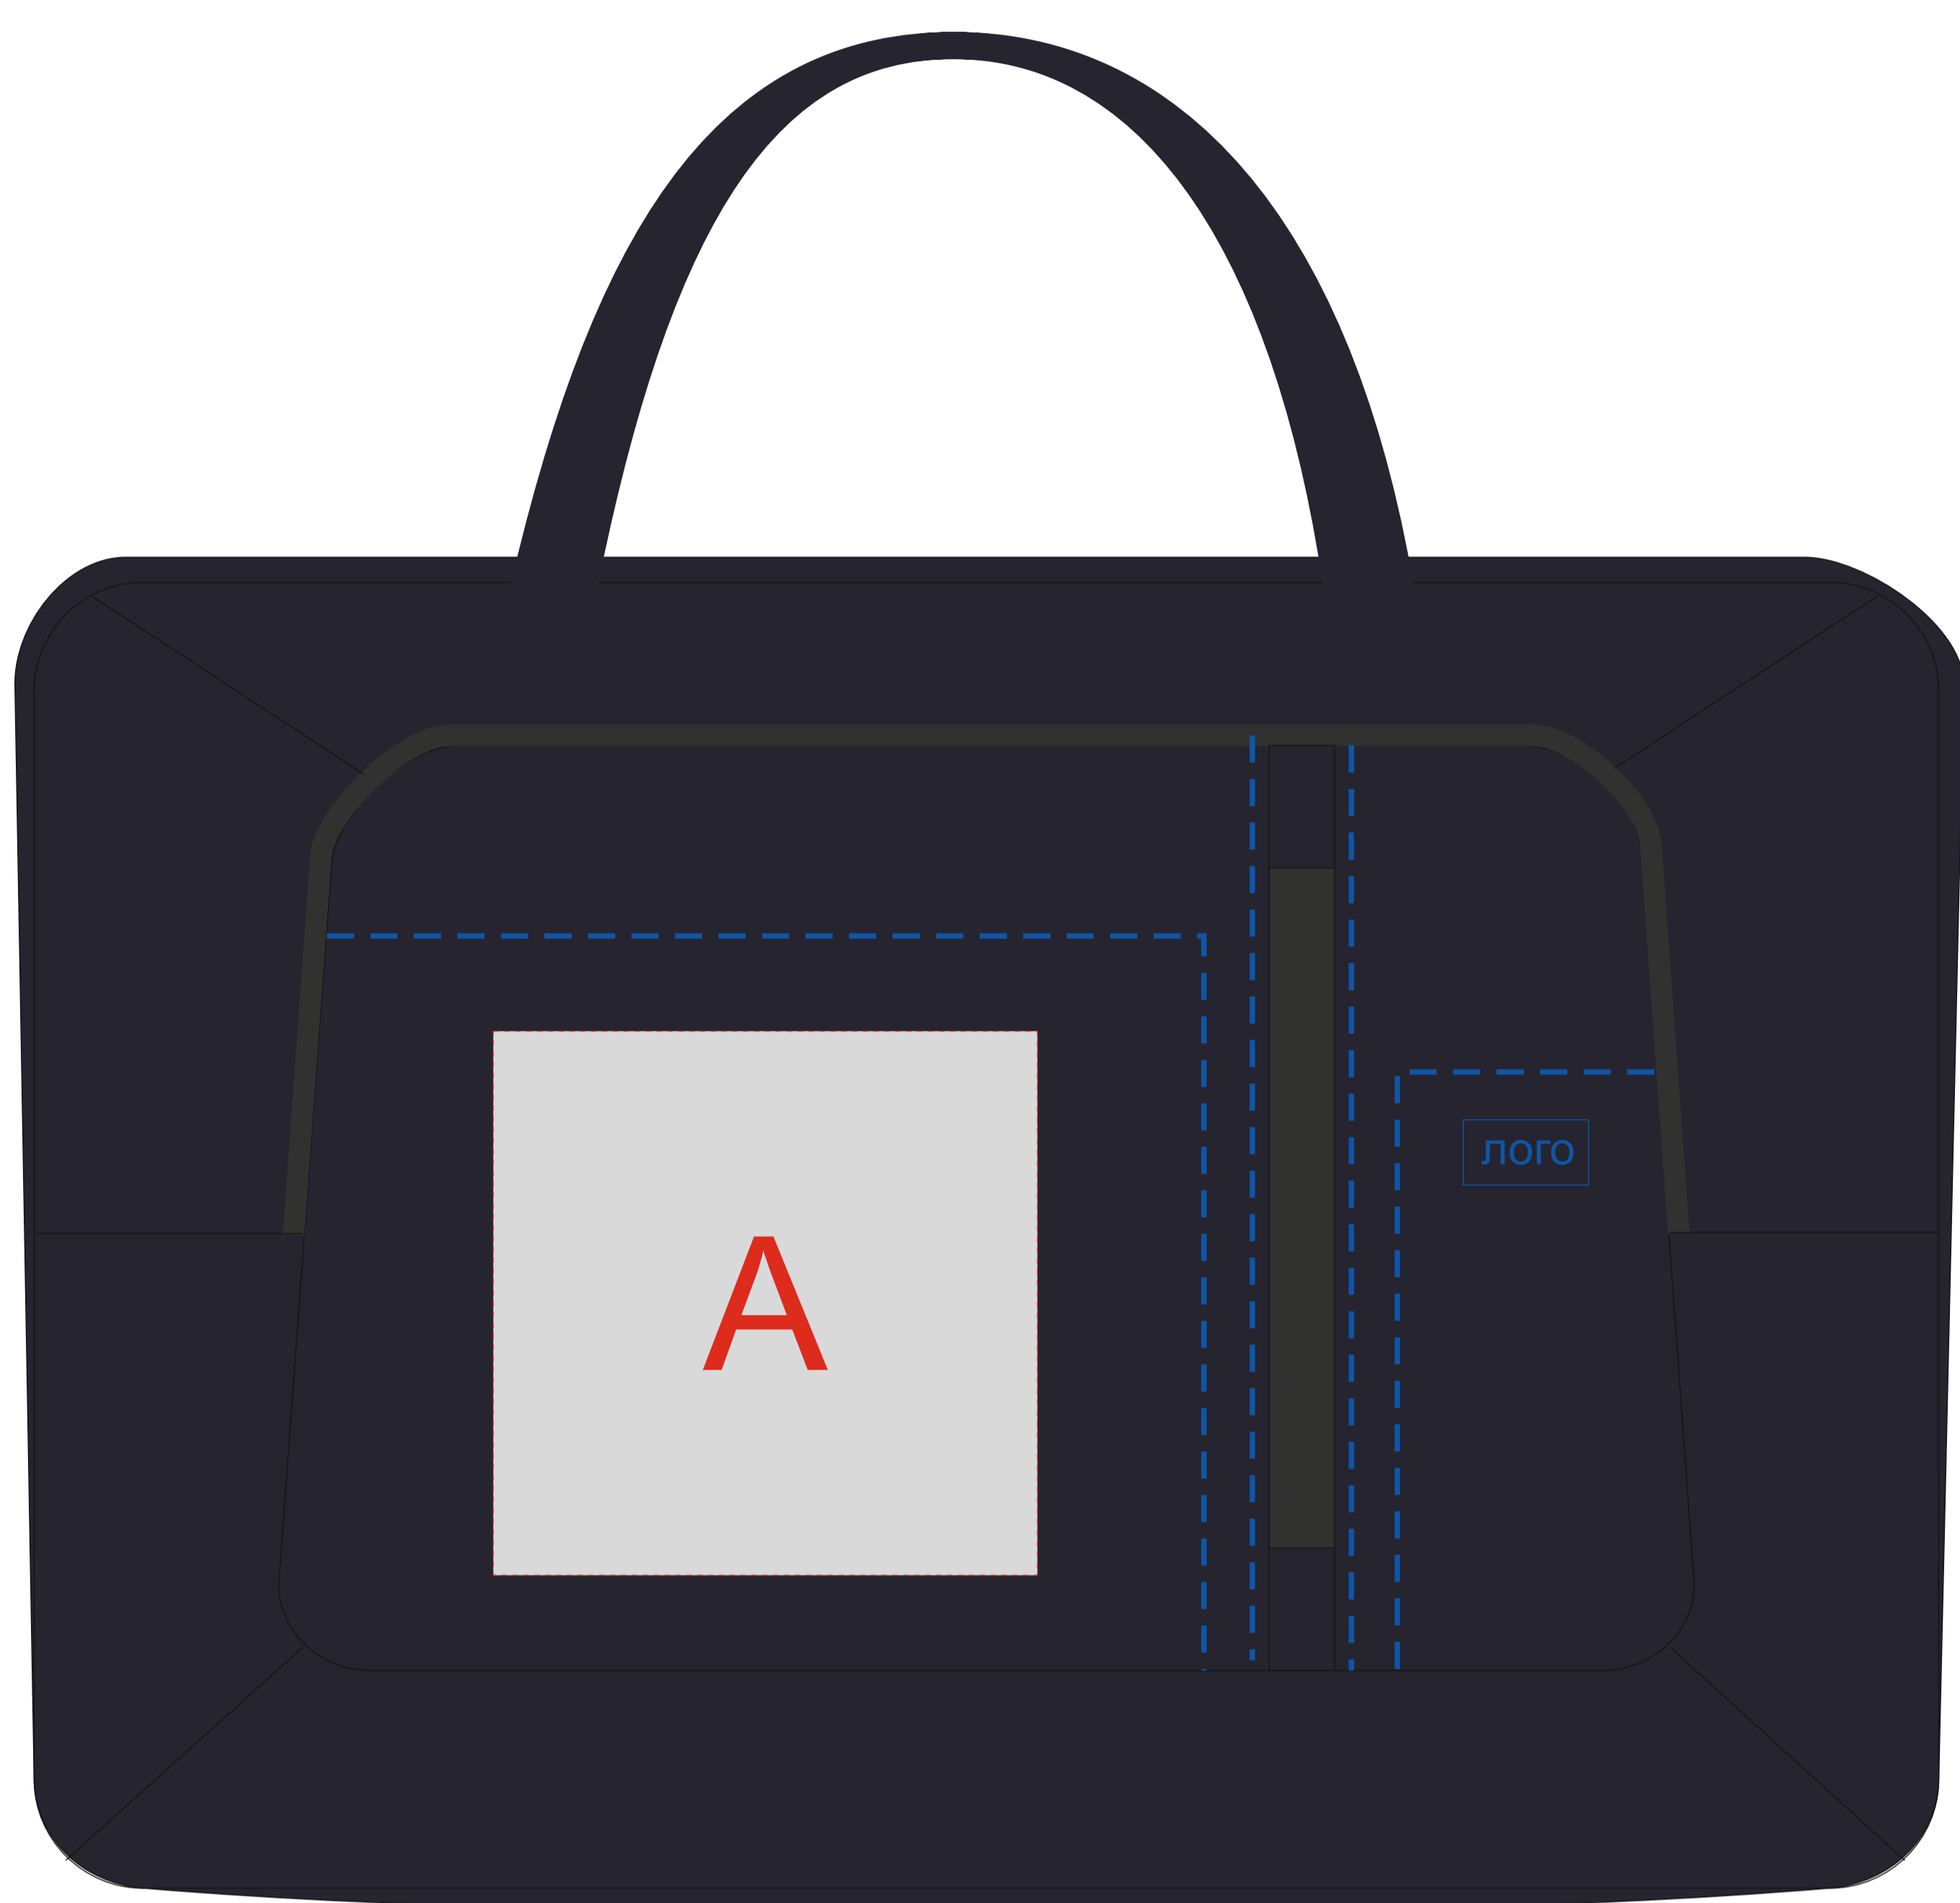

Арт. 94029

Лицо

Оборот

А	Вид нанесения	Макс площадь (Ш*В)
	Термотрансфер	100x100мм
В	Вид нанесения	Макс площадь (Ш*В)
	Термотрансфер	130x50мм