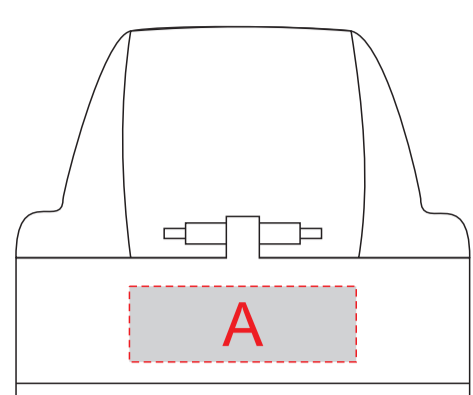

# Арт 84000

вид сзади

вид сверху

<b>A</b>	Вид нанесения	Макс площадь (Ш*В)
	Тампопечать	30x10мм

<b>B</b>	Вид нанесения	Макс площадь (Ш*В)
	Тампопечать	20x40мм

<b>C</b>	Вид нанесения	Макс площадь (Ш*В)
	Термотрансфер	120x10мм