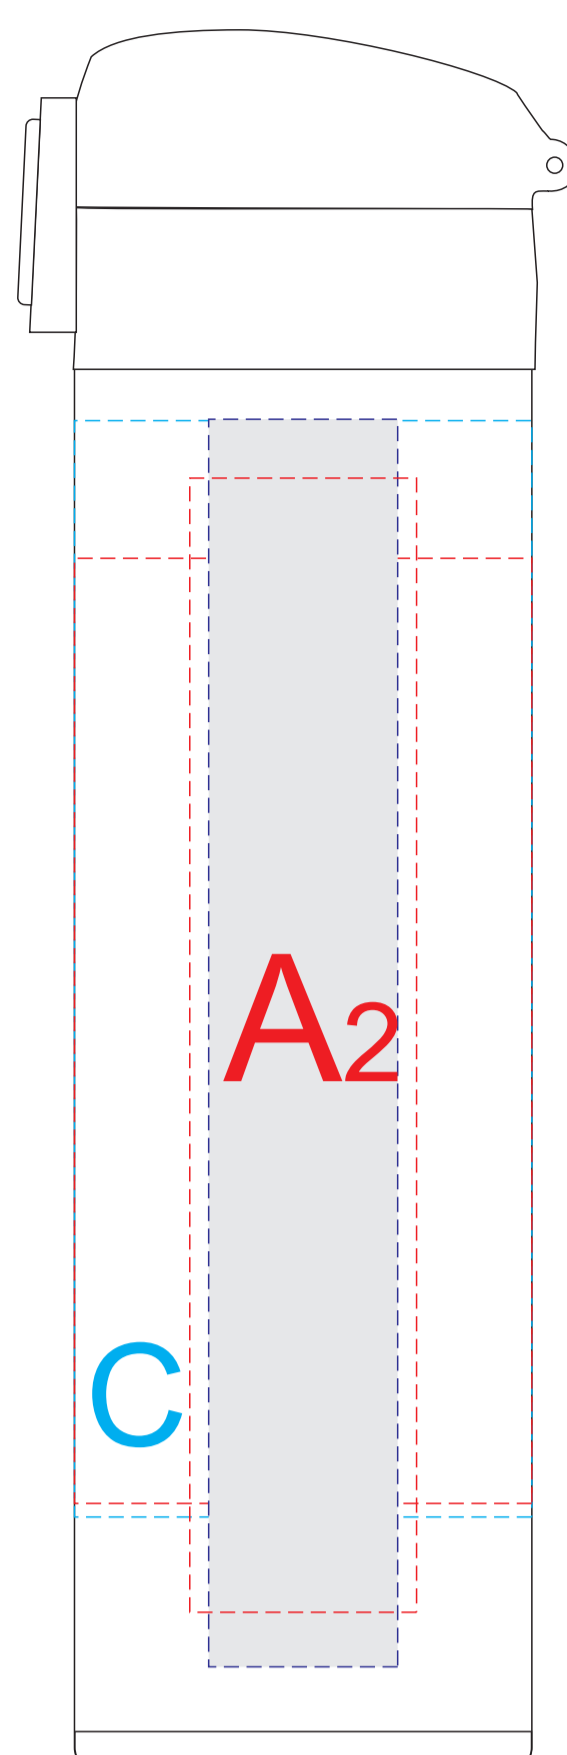

вид слева

вид спереди

вид справа

вид сзади

Внимание! Круговая гравировка не позиционируется относительно крышки изделия и других нанесений.
Круговая трафаретная печать и круговая гравировка не стыкуются.

A	Вид нанесения	Макс площадь (Ш*В)
	Тампопечать	30x50мм
	Гравировка	25x150мм

B	Вид нанесения	Макс площадь (Ш*В)
	Тампопечать	30x50мм
	Гравировка	25x140мм

C	Вид нанесения	Макс площадь (Ш*В)
	Круговая трафаретная печать 1+0	170x130мм
	Круговая гравировка	188x145мм