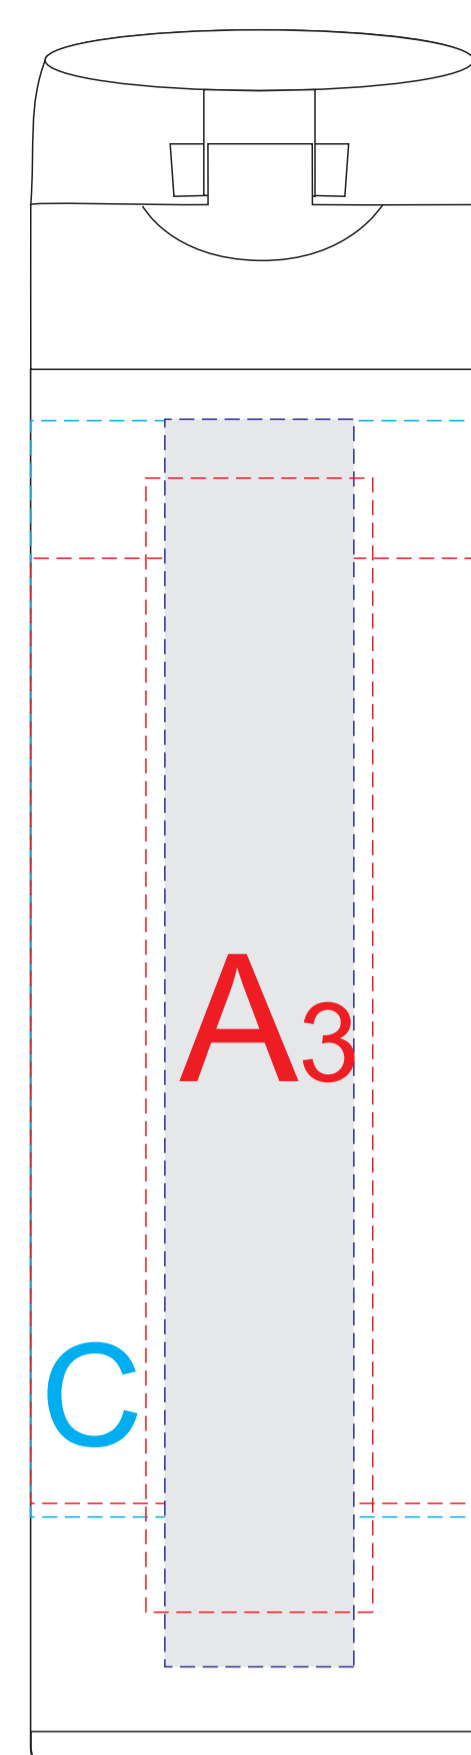

вид слева

вид спереди

вид справа

вид сзади

Внимание! Круговая гравировка не позиционируется относительно крышки изделия и других нанесений.
Круговая трафаретная печать и круговая гравировка не стыкуются.

A	Вид нанесения	Макс площадь (Ш*В)
	Тампопечать	30x50мм
	Гравировка	25x150мм

B	Вид нанесения	Макс площадь (Ш*В)
	Тампопечать	30x50мм
	Гравировка	25x140мм

C	Вид нанесения	Макс площадь (Ш*В)
	Круговая трафаретная печать 1+0	170x130мм
	Круговая гравировка	188x145мм