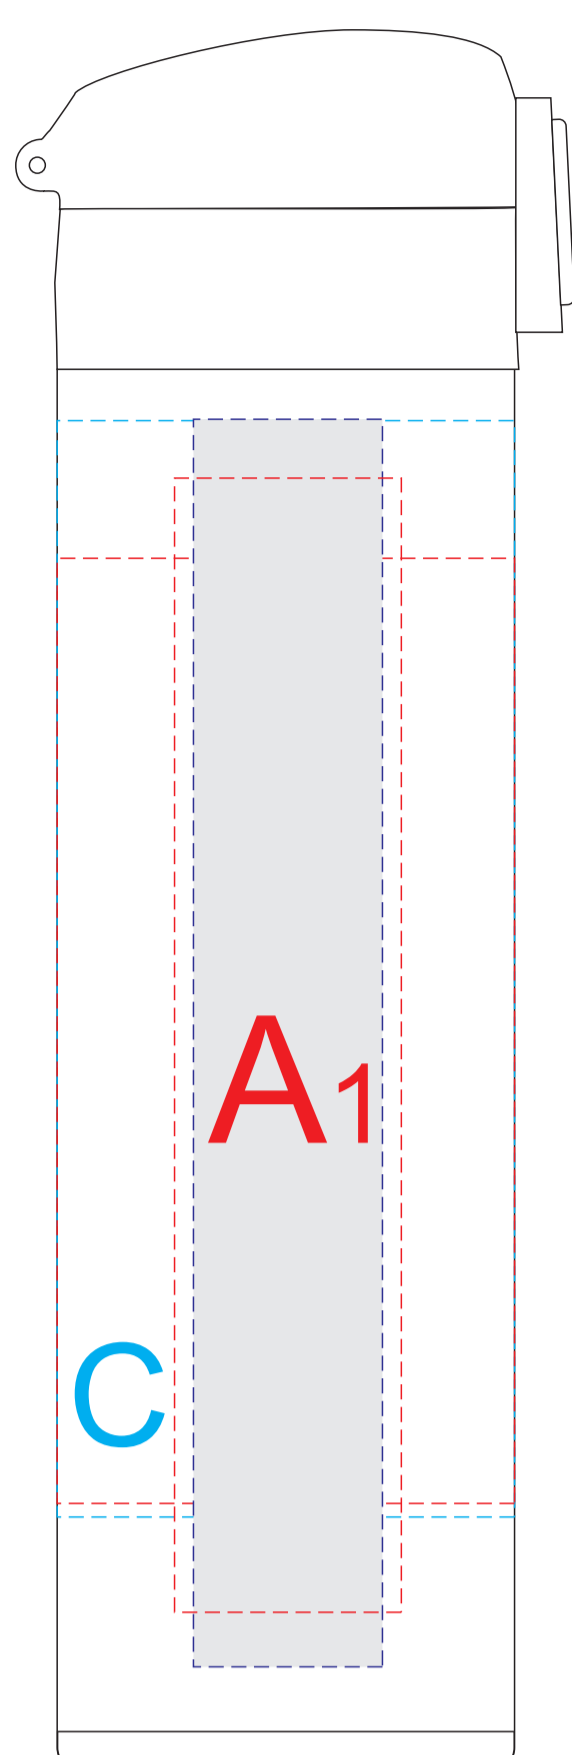

вид слева

вид спереди

вид справа

вид сзади

Внимание! Круговая гравировка не позиционируется относительно крышки изделия и других нанесений.
Круговая трафаретная печать и круговая гравировка не стыкуются.

A	Вид нанесения	Макс площадь (Ш*В)
	Тампопечать	30x50мм
	Гравировка	25x150мм

B	Вид нанесения	Макс площадь (Ш*В)
	Тампопечать	30x50мм
	Гравировка	25x140мм

C	Вид нанесения	Макс площадь (Ш*В)
	Круговая трафаретная печать 1+0	170x130мм
	Круговая гравировка	188x145мм