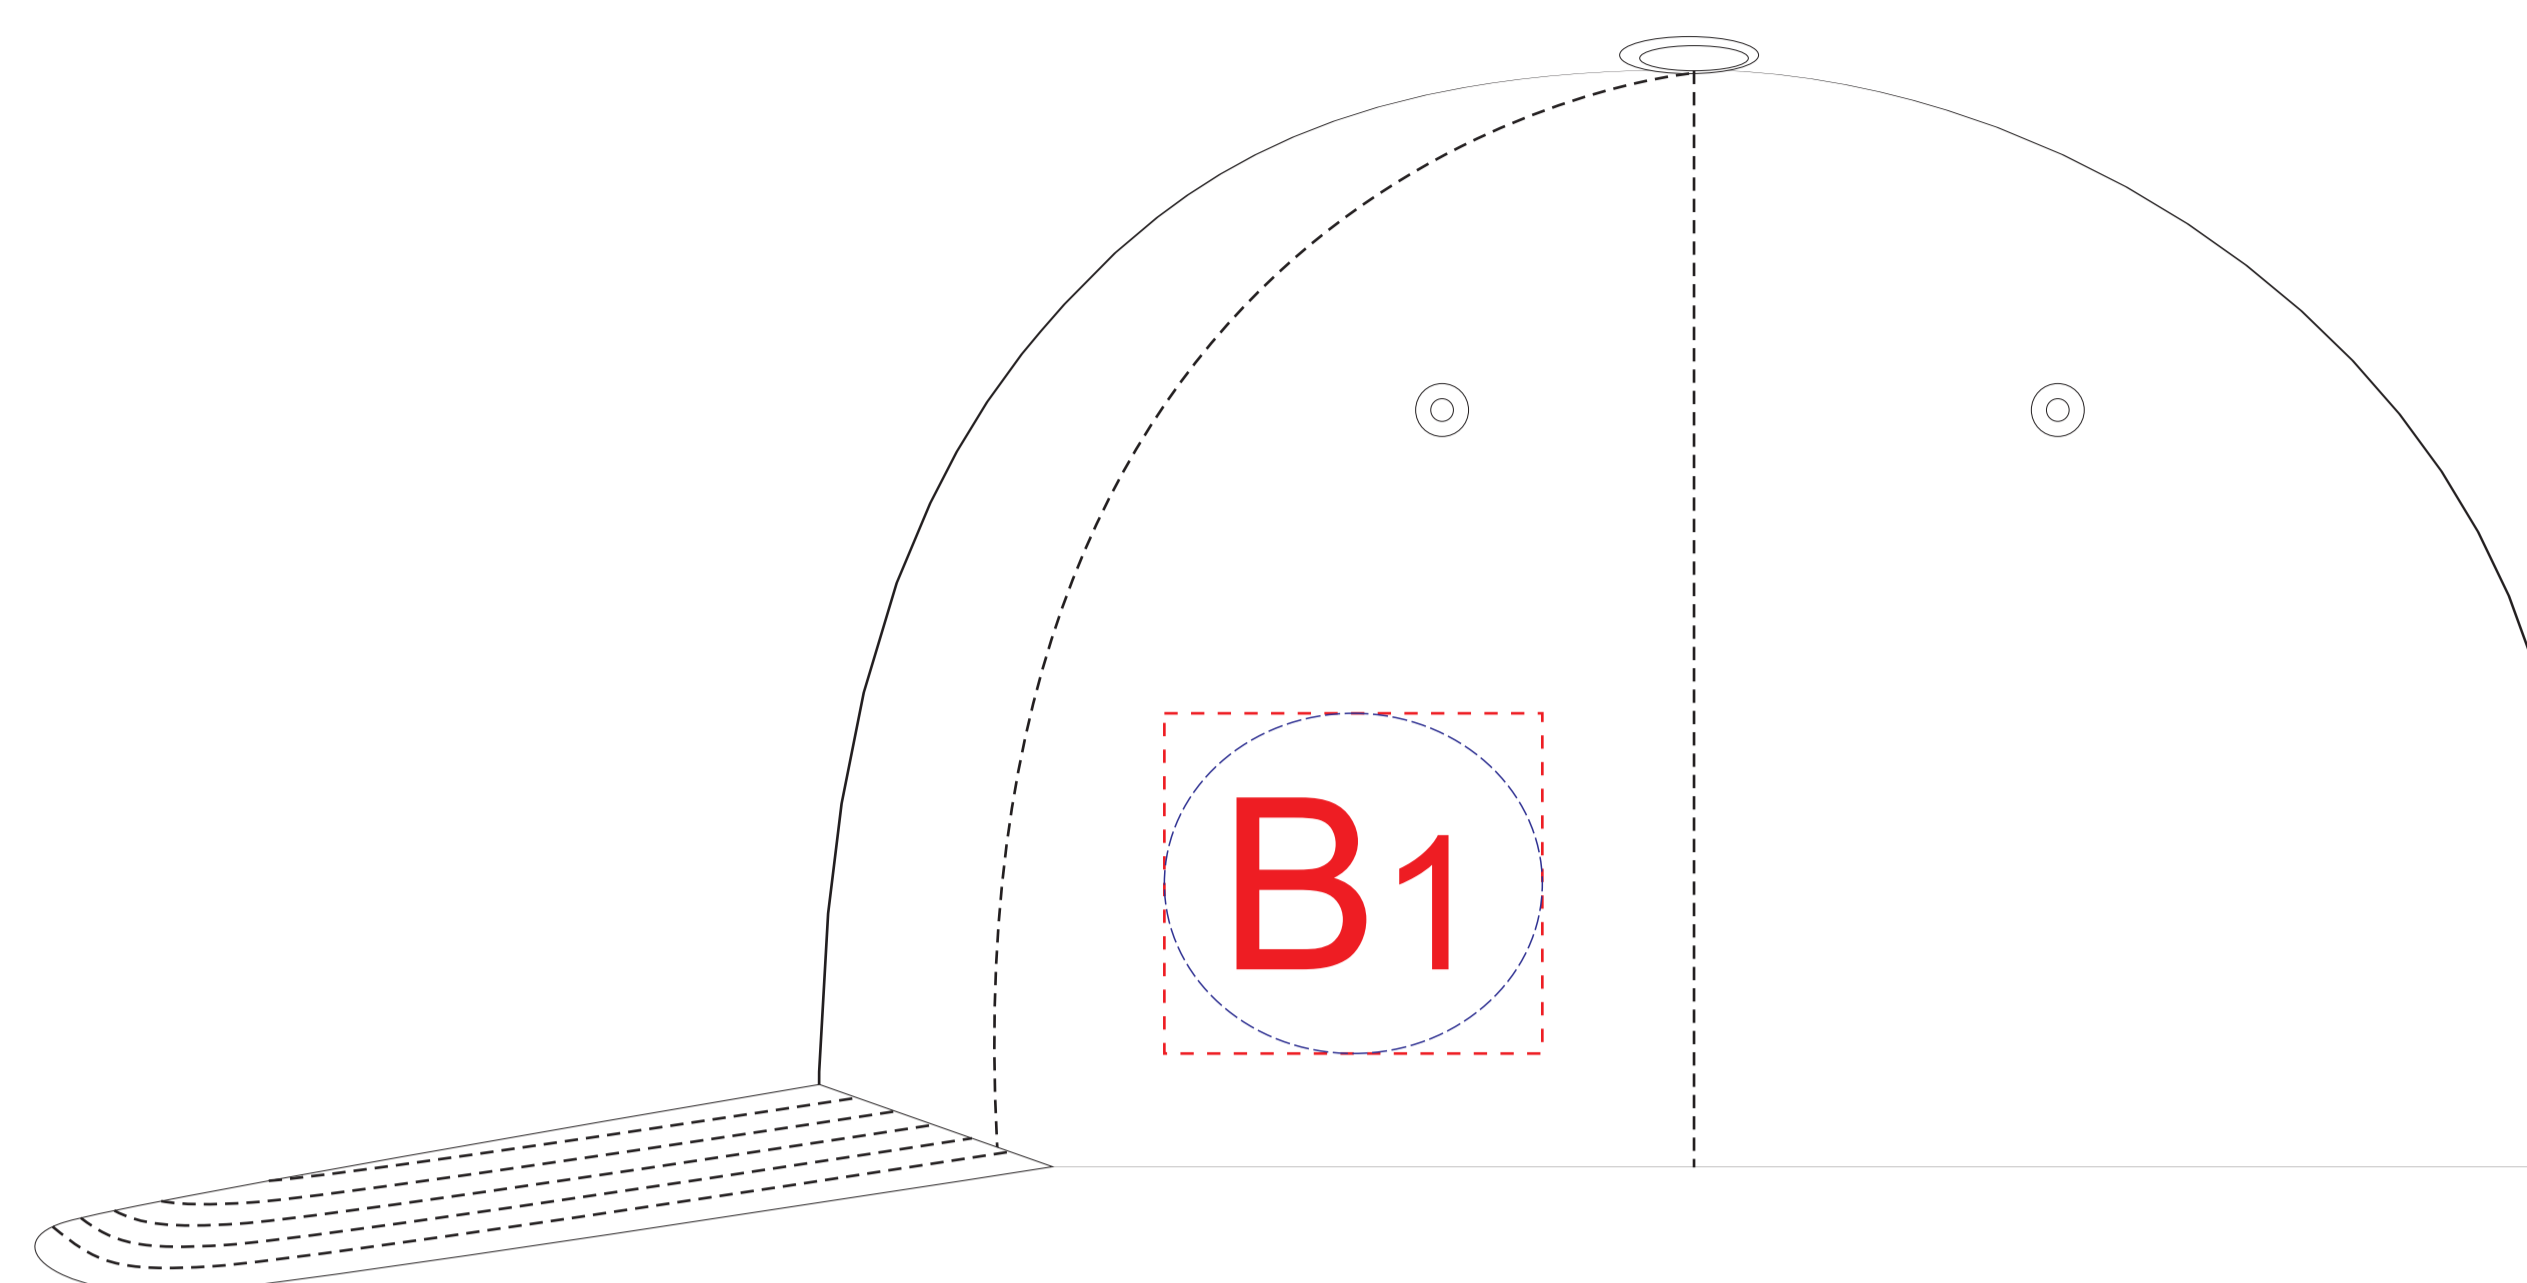

вид спереди

левый бок

правый бок

A	Вид нанесения	Макс площадь (Ш*В)
	Термотрансфер	100x45мм
	Вышивка	100x45мм
	Сублимация (только на арт. 70000100)	100x45мм

B	Вид нанесения	Макс площадь (Ш*В)
	Термотрансфер	50x45мм
	Вышивка	50x45мм