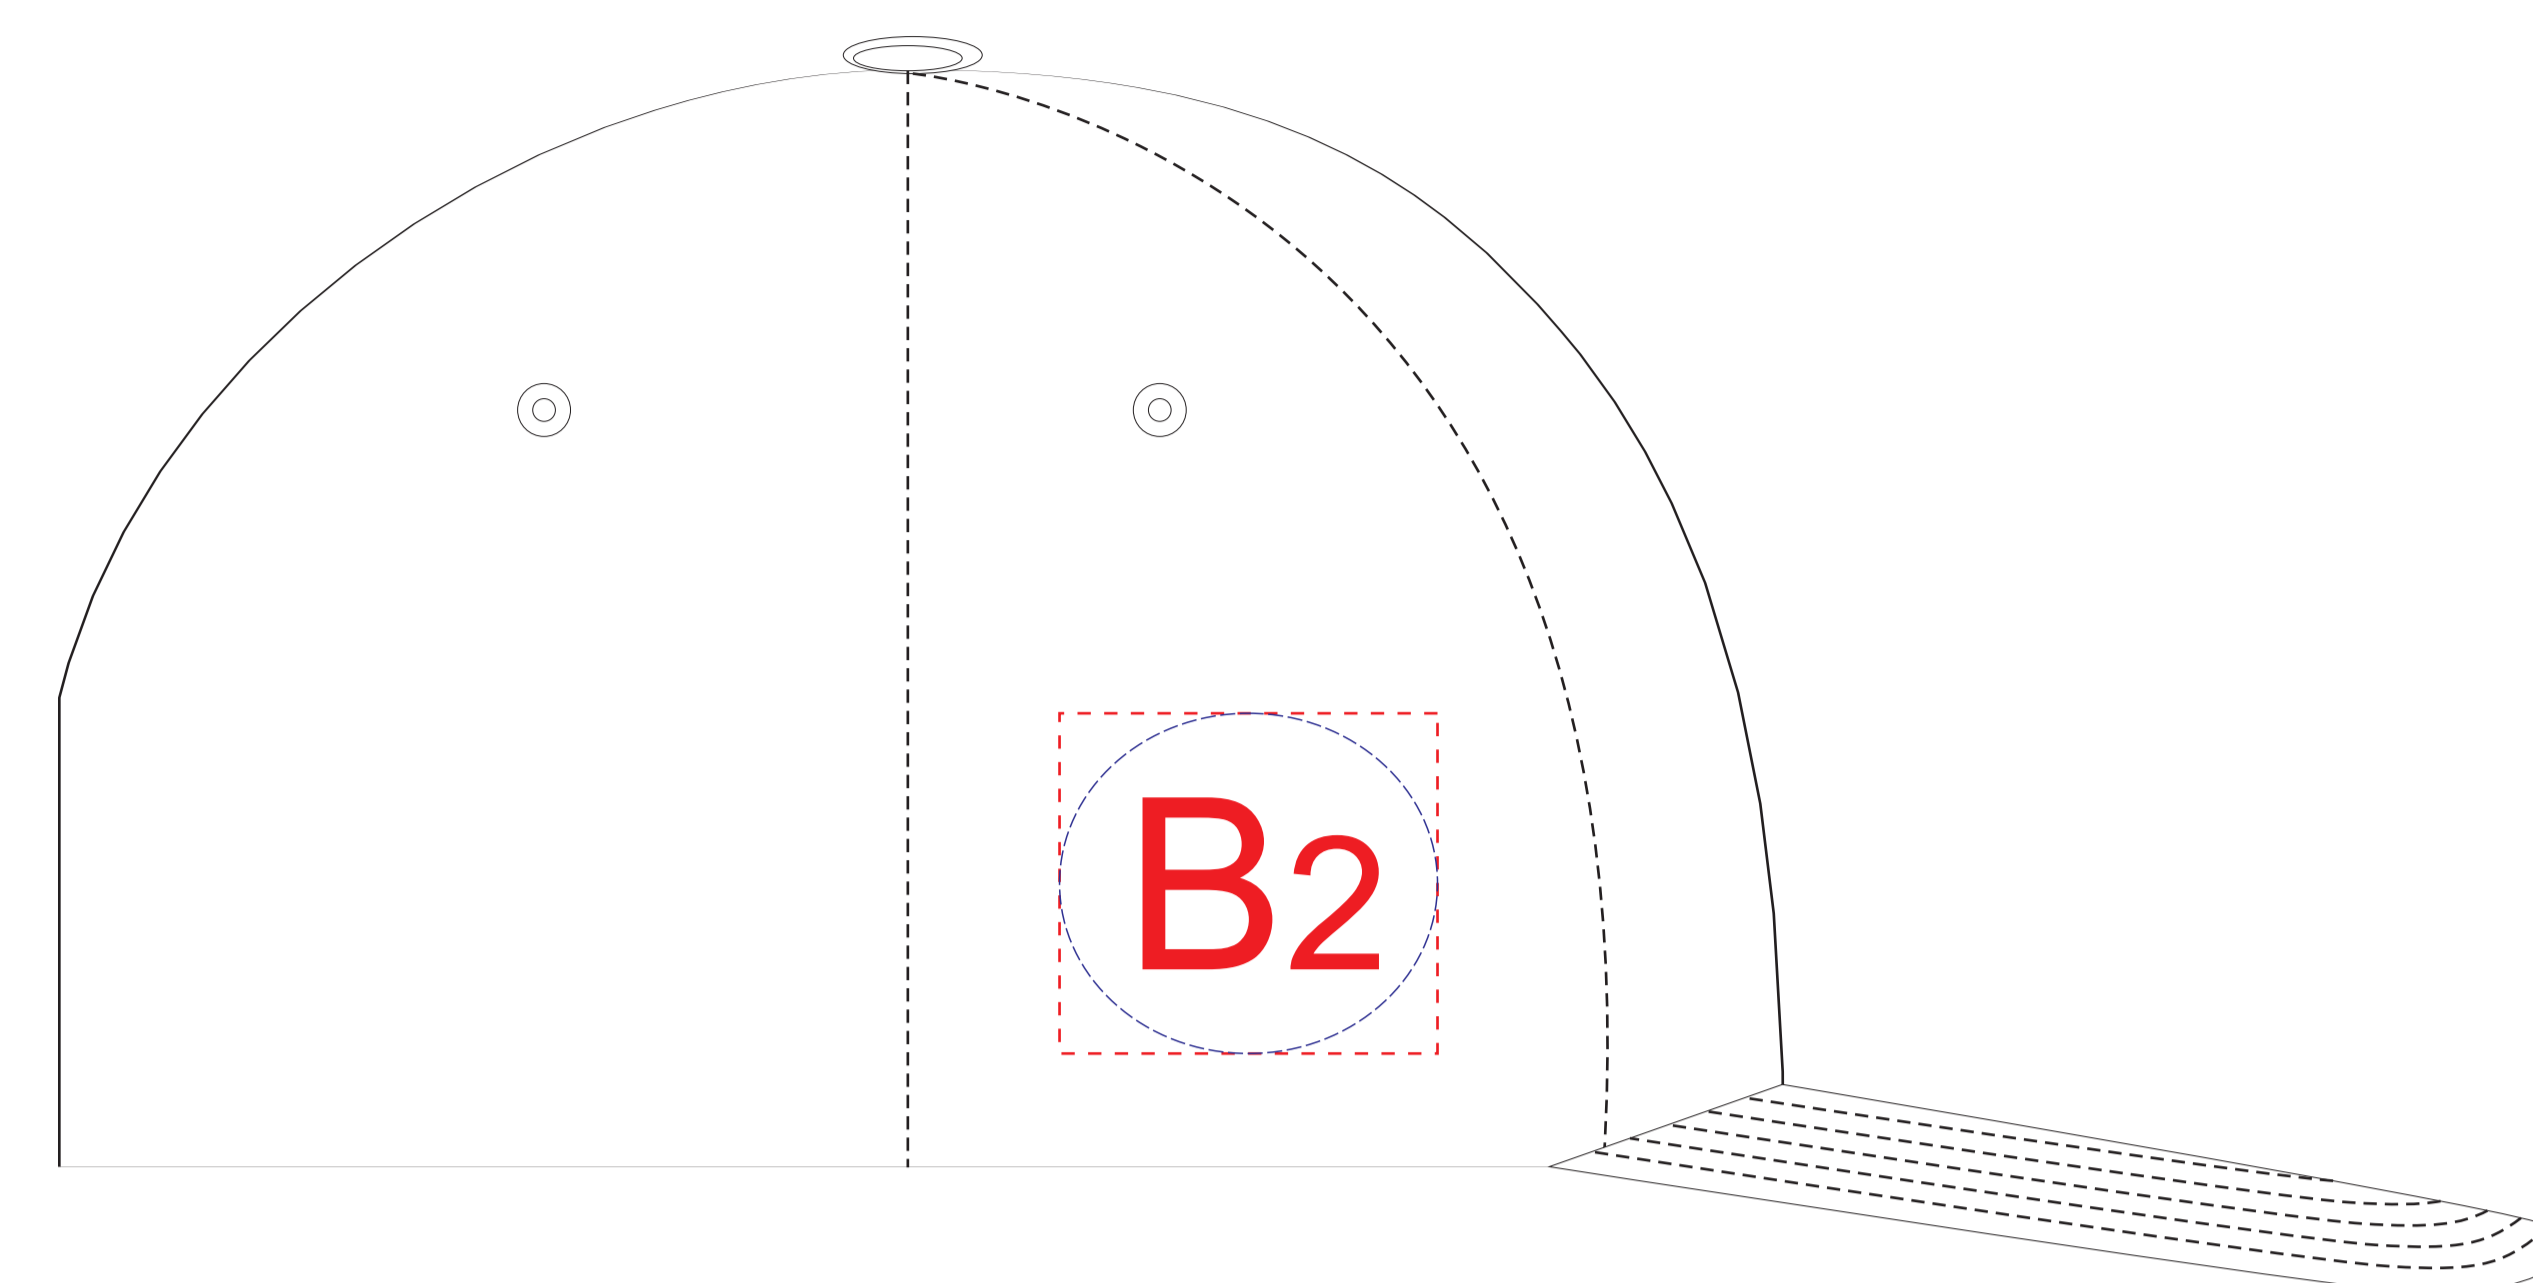

вид спереди

левый бок

правый бок

A	Вид нанесения	Макс площадь (Ш*В)
	Термотрансфер	100x45мм
	Вышивка	100x45мм
	Сублимация (только на арт. 70000100)	100x45мм

B	Вид нанесения	Макс площадь (Ш*В)
	Термотрансфер	50x45мм
	Вышивка	50x45мм