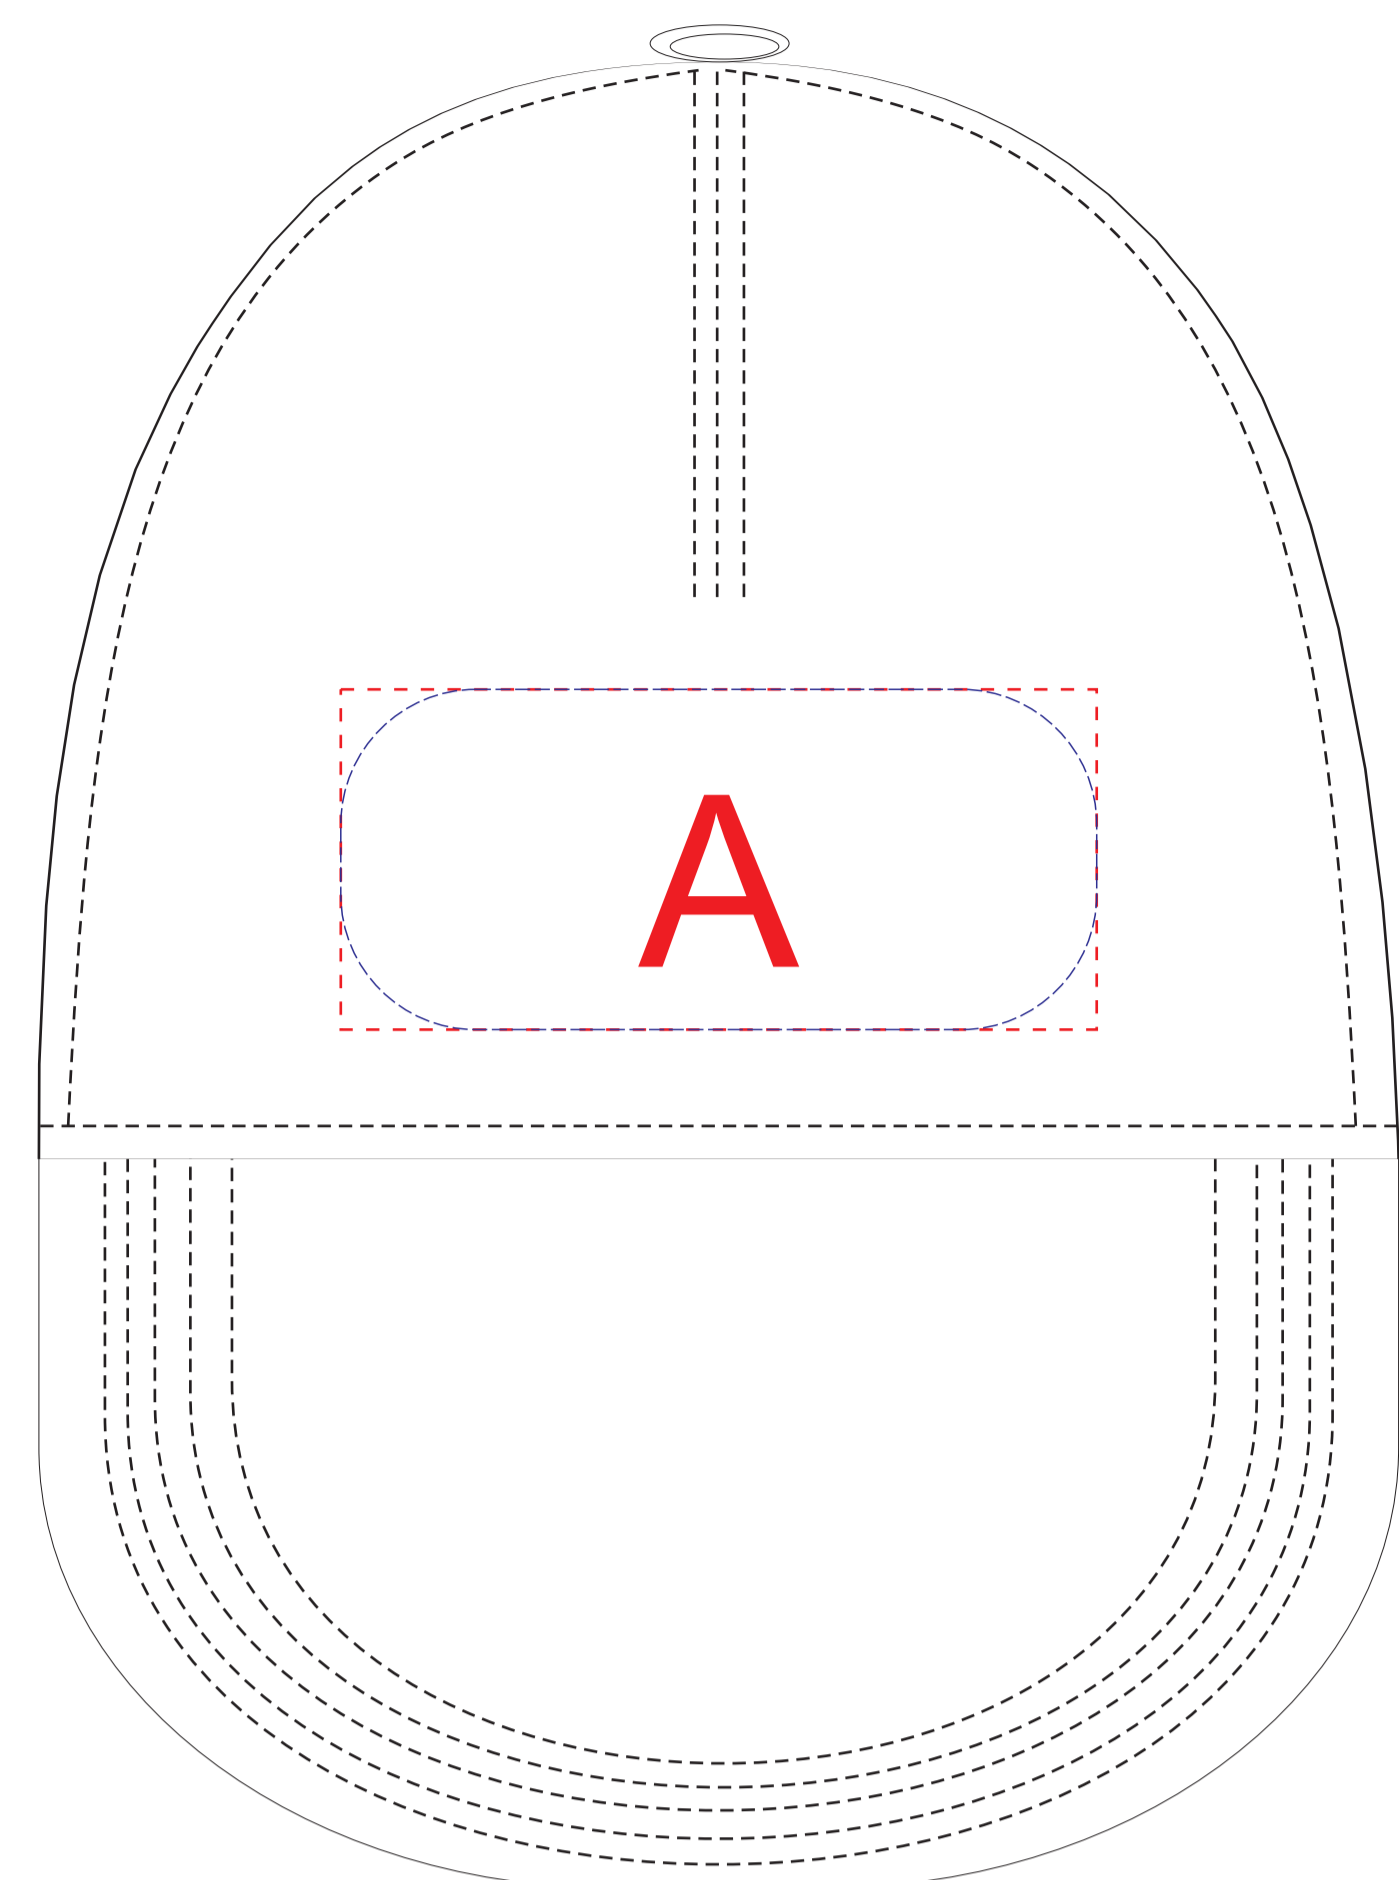

вид спереди

левый бок

правый бок

A	Вид нанесения	Макс площадь (Ш*В)
	Термотрансфер	100x45мм
	Вышивка	100x45мм
	Сублимация (только на арт. 70000100)	100x45мм

B	Вид нанесения	Макс площадь (Ш*В)
	Термотрансфер	50x45мм
	Вышивка	50x45мм