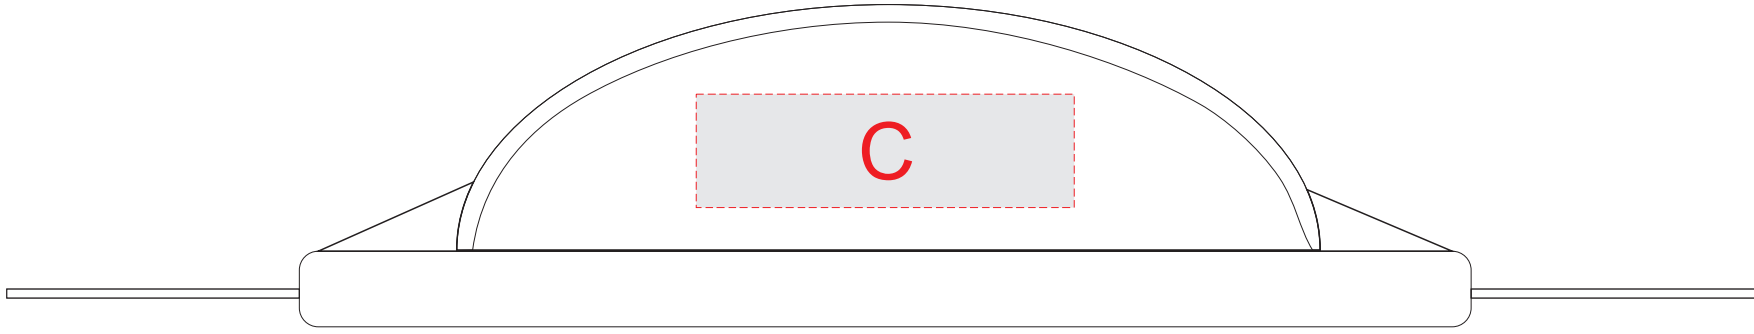

Вид спереди

Вид сзади

Вид сверху

Повязка

Зона E - нанесение возможно с обеих сторон

<b>A</b>	Вид нанесения	Макс площадь (Ш*В)
	Термотрансфер	130x80мм

<b>D</b>	Вид нанесения	Макс площадь (Ш*В)
	Термотрансфер	75x15мм

<b>B</b>	Вид нанесения	Макс площадь (Ш*В)
	Термотрансфер	130x80мм

<b>E</b>	Вид нанесения	Макс площадь (Ш*В)
	Тампопечать	50x50мм

<b>C</b>	Вид нанесения	Макс площадь (Ш*В)
	Термотрансфер	100x30мм