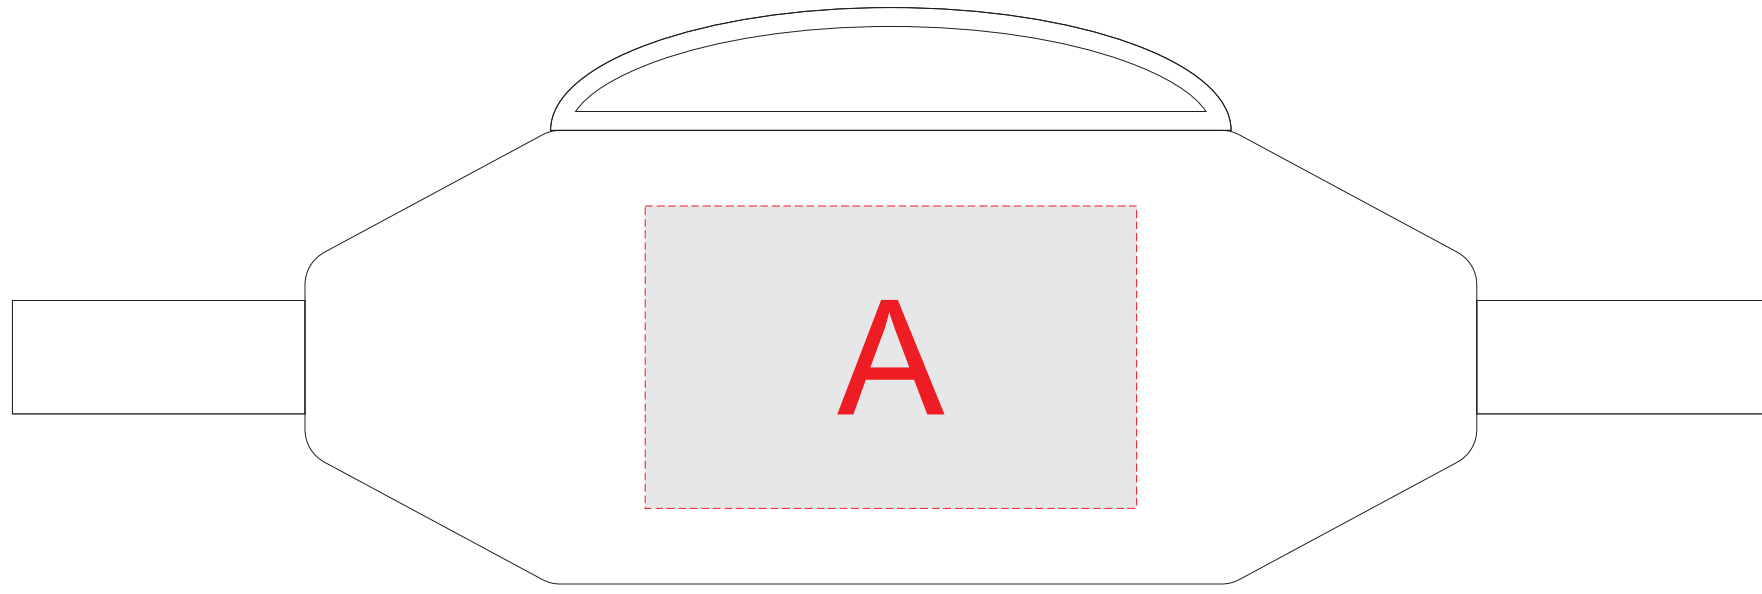

Вид спереди

Вид сзади

Вид сверху

Повязка

Зона E - нанесение возможно с обеих сторон

<b>A</b>	Вид нанесения	Макс площадь (Ш*В)
	Термотрансфер	130x80мм

<b>D</b>	Вид нанесения	Макс площадь (Ш*В)
	Термотрансфер	75x15мм

<b>B</b>	Вид нанесения	Макс площадь (Ш*В)
	Термотрансфер	130x80мм

<b>E</b>	Вид нанесения	Макс площадь (Ш*В)
	Тампопечать	50x50мм

<b>C</b>	Вид нанесения	Макс площадь (Ш*В)
	Термотрансфер	100x30мм