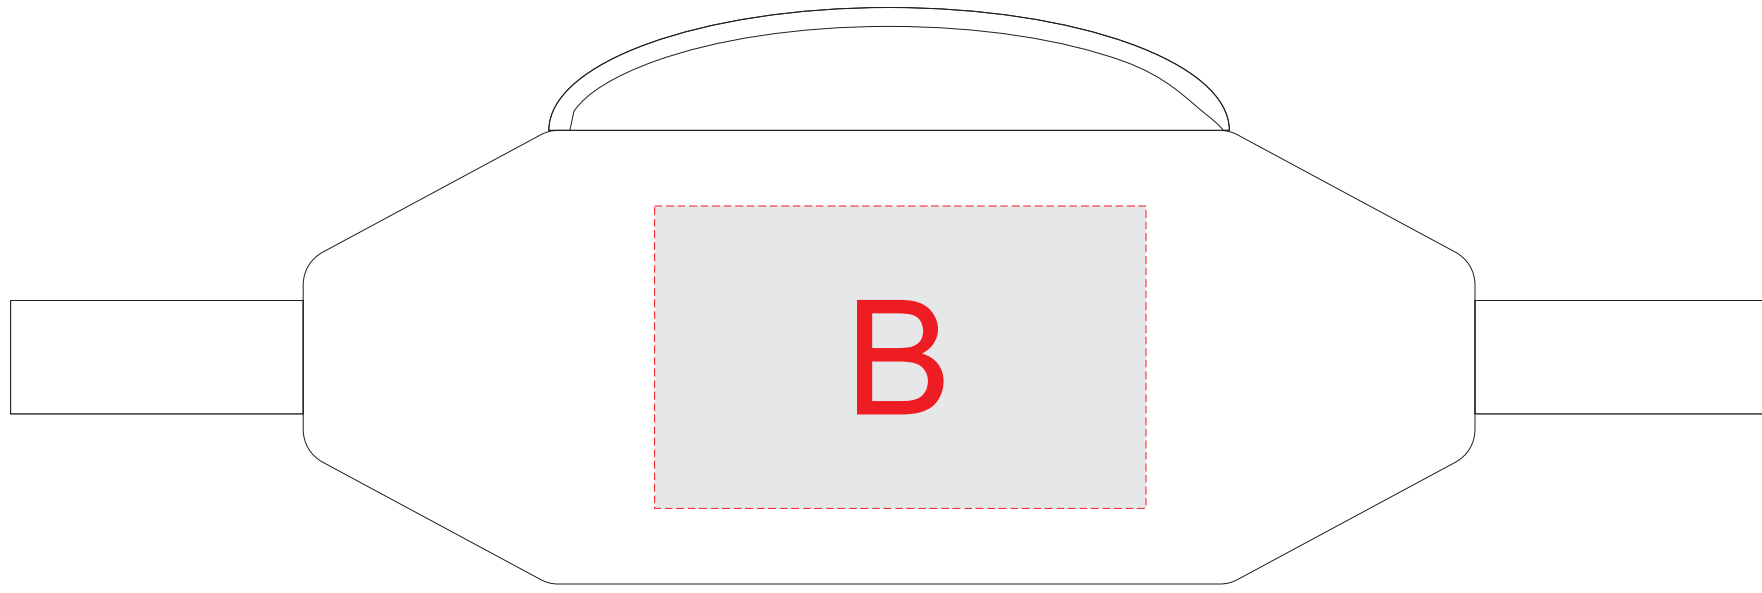

Вид спереди

Вид сзади

Вид сверху

Повязка

Зона E - нанесение возможно с обеих сторон

<b>A</b>	Вид нанесения	Макс площадь (Ш*В)
	Термотрансфер	130x80мм

<b>D</b>	Вид нанесения	Макс площадь (Ш*В)
	Термотрансфер	75x15мм

<b>B</b>	Вид нанесения	Макс площадь (Ш*В)
	Термотрансфер	130x80мм

<b>E</b>	Вид нанесения	Макс площадь (Ш*В)
	Тампопечать	50x50мм

<b>C</b>	Вид нанесения	Макс площадь (Ш*В)
	Термотрансфер	100x30мм