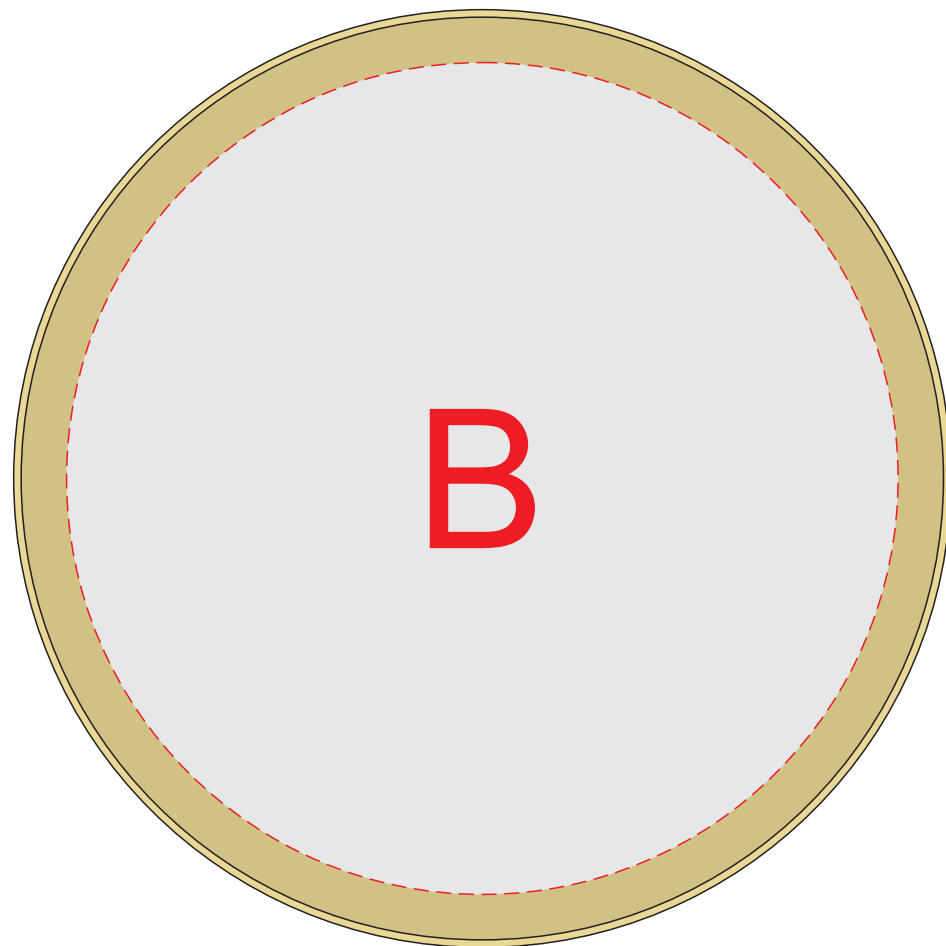

вид сверху  
(крышка)

вид снизу

<b>A</b>	<b>Вид нанесения</b>	<b>Макс площадь (Ш*В)</b>
	Цифровая печать на белой основе	90x90мм
	Смола	90x90мм

<b>B</b>	<b>Вид нанесения</b>	<b>Макс площадь (Ш*В)</b>
	Цифровая печать на белой основе	110x110мм