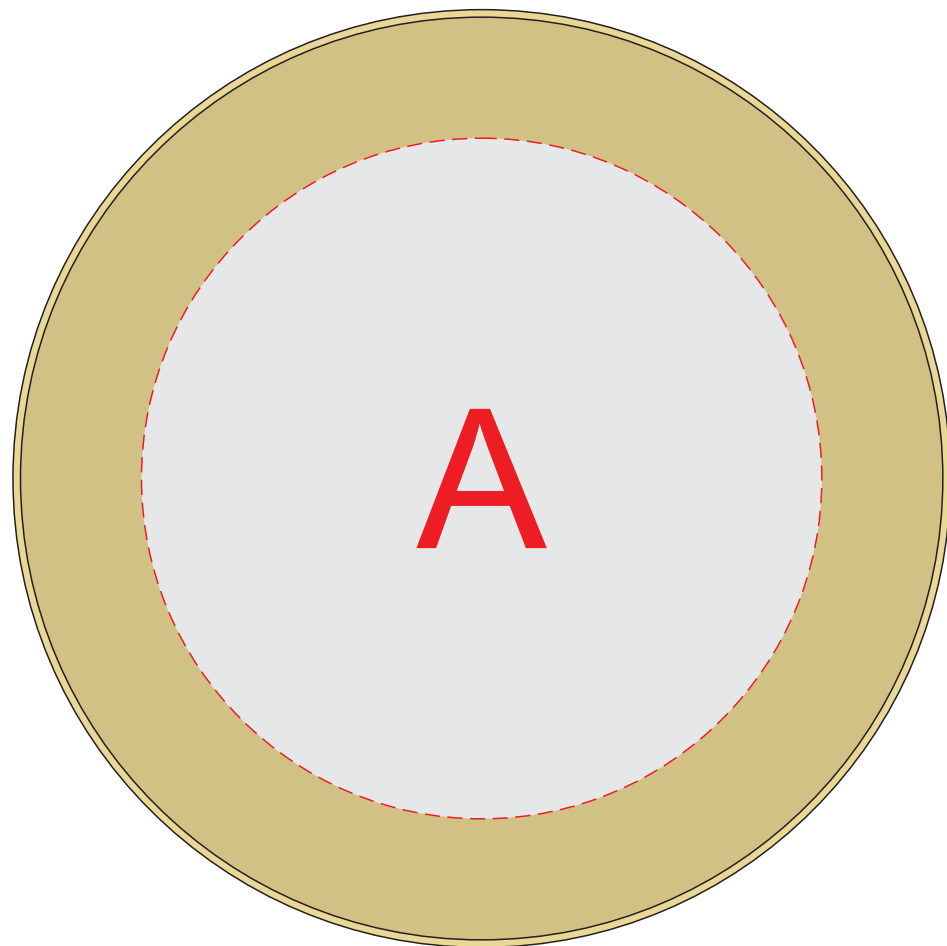

вид сверху  
(крышка)

вид снизу

<b>A</b>	<b>Вид нанесения</b>	<b>Макс площадь (Ш*В)</b>
	Цифровая печать на белой основе	90x90мм
	Смола	90x90мм

<b>B</b>	<b>Вид нанесения</b>	<b>Макс площадь (Ш*В)</b>
	Цифровая печать на белой основе	110x110мм