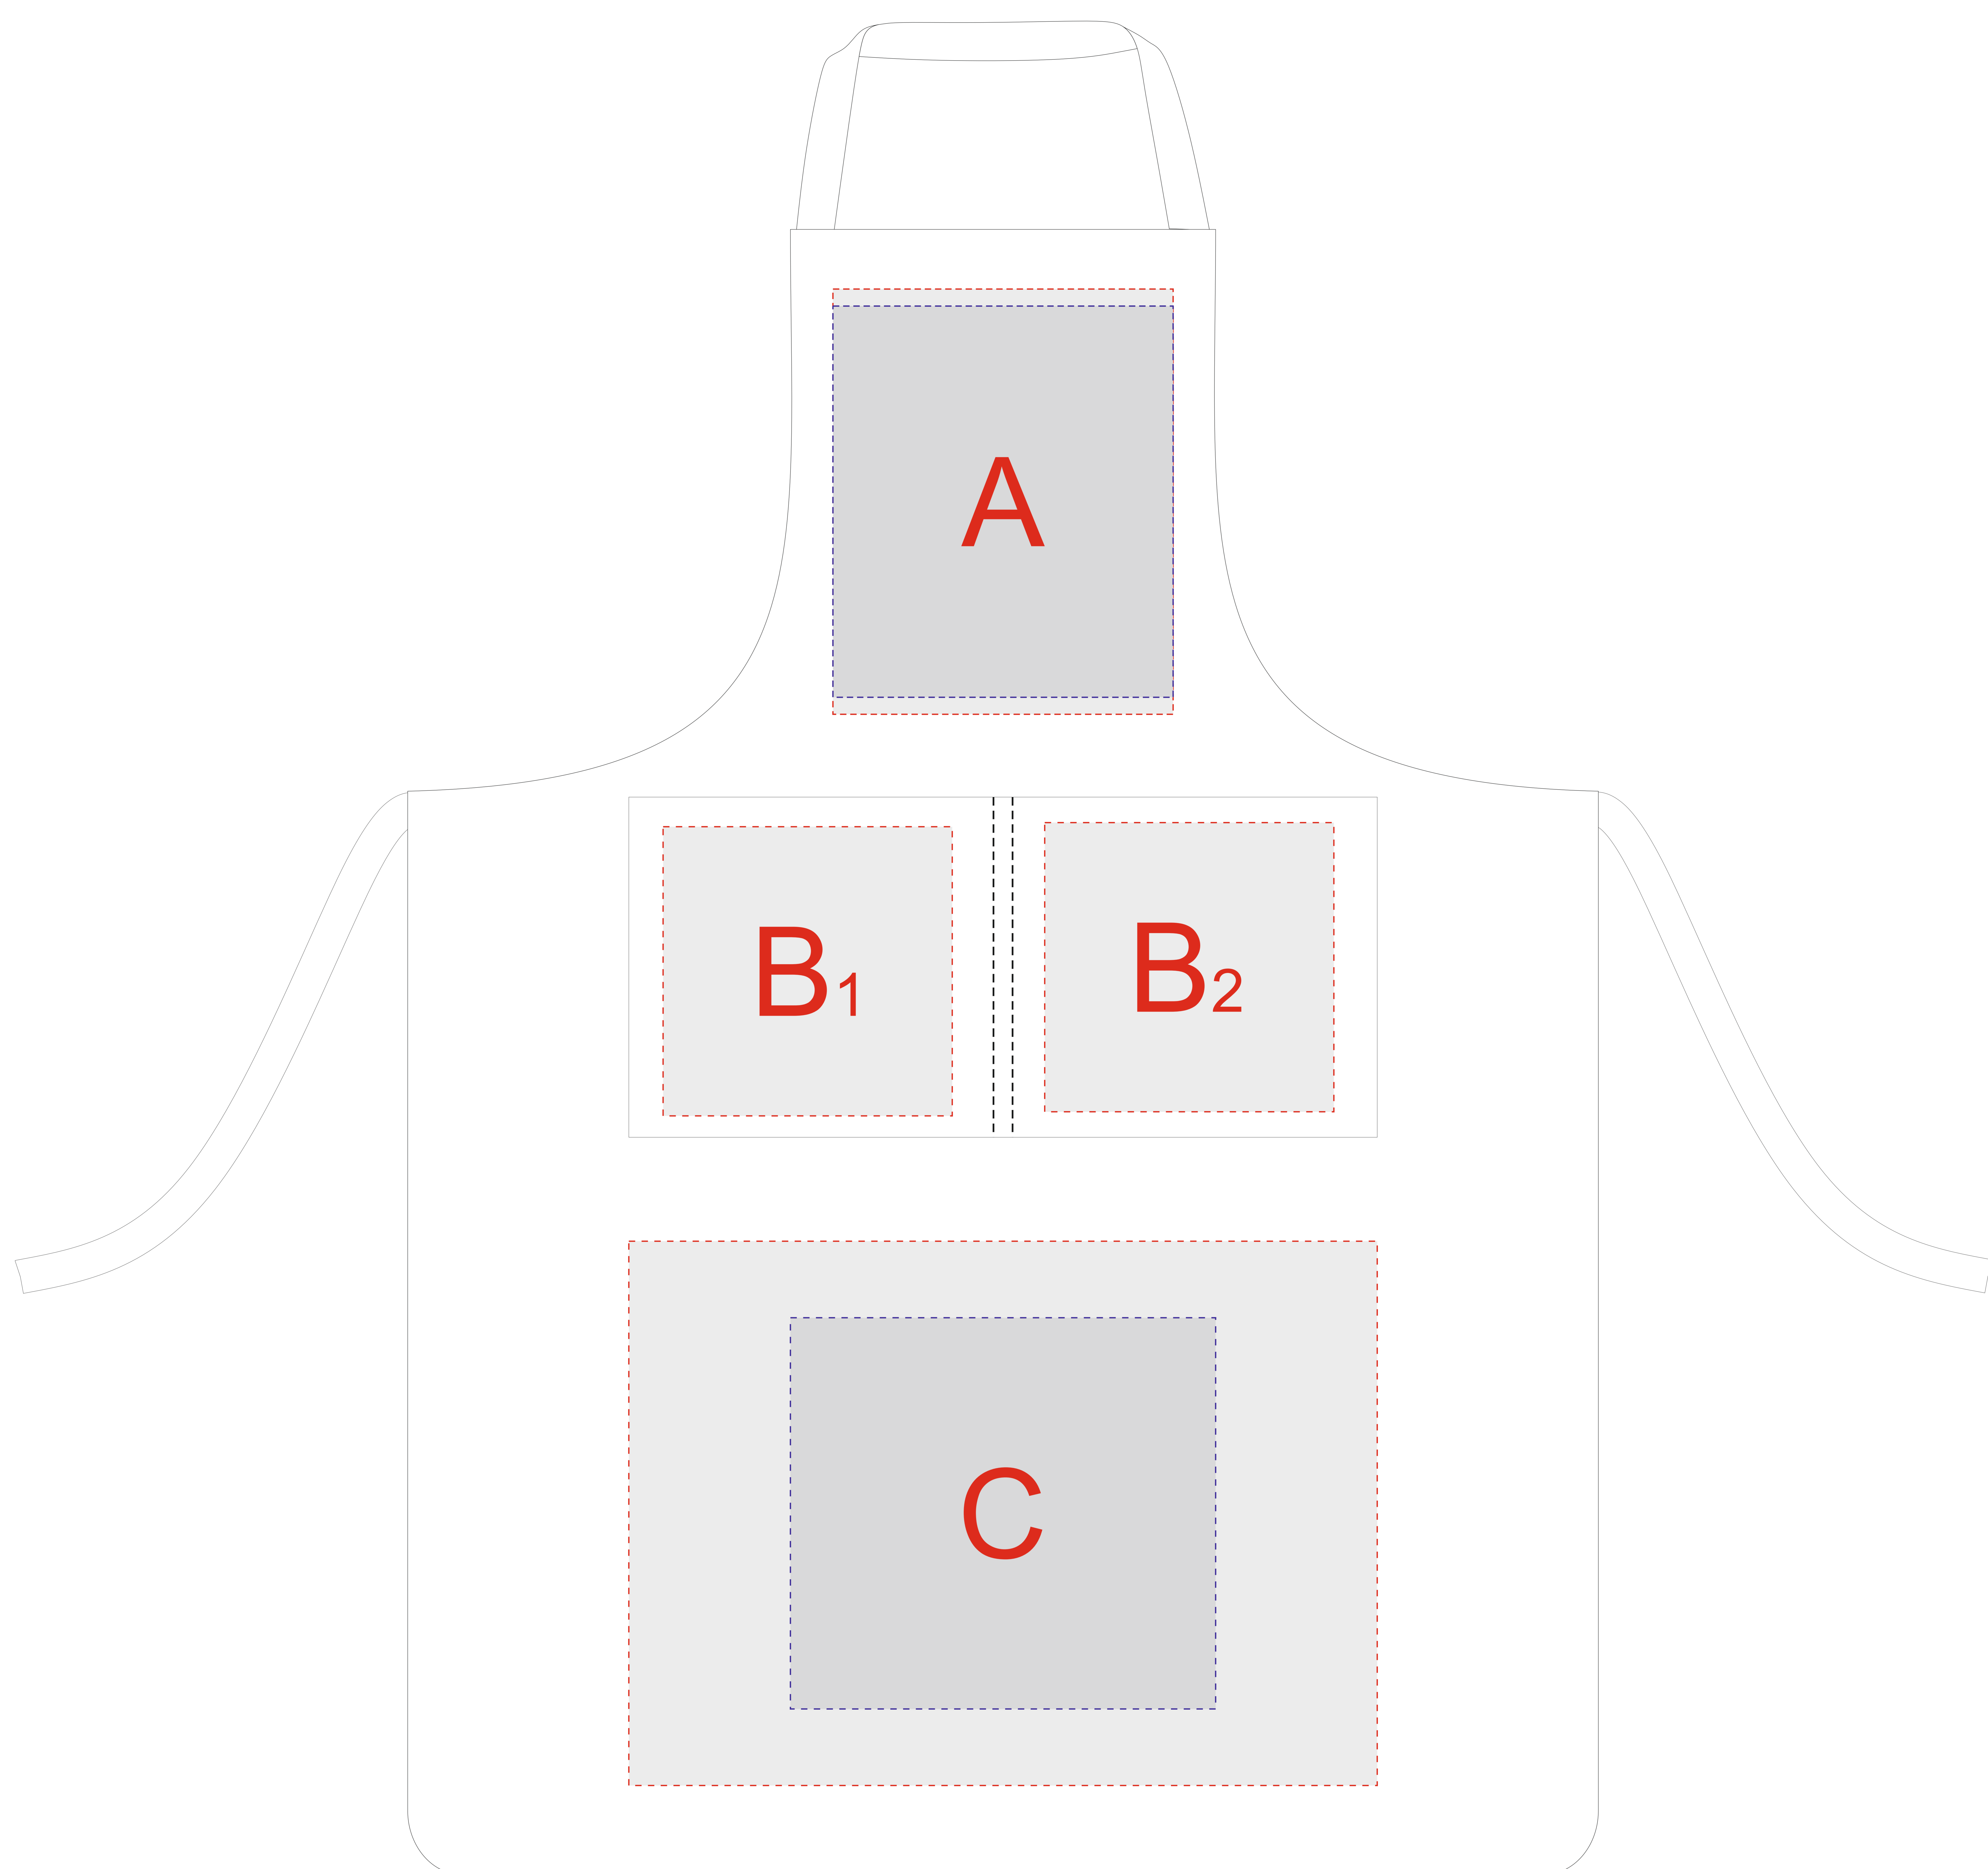

Арт. 11271401

A	Вид нанесения	Макс площадь (Ш*В)
	Термотрансфер	200x250мм
	Вышивка	200x230мм

B	Вид нанесения	Макс площадь (Ш*В)
	Термотрансфер	170x170мм

C	Вид нанесения	Макс площадь (Ш*В)
	Термотрансфер	440x320мм
	Вышивка	250x230мм