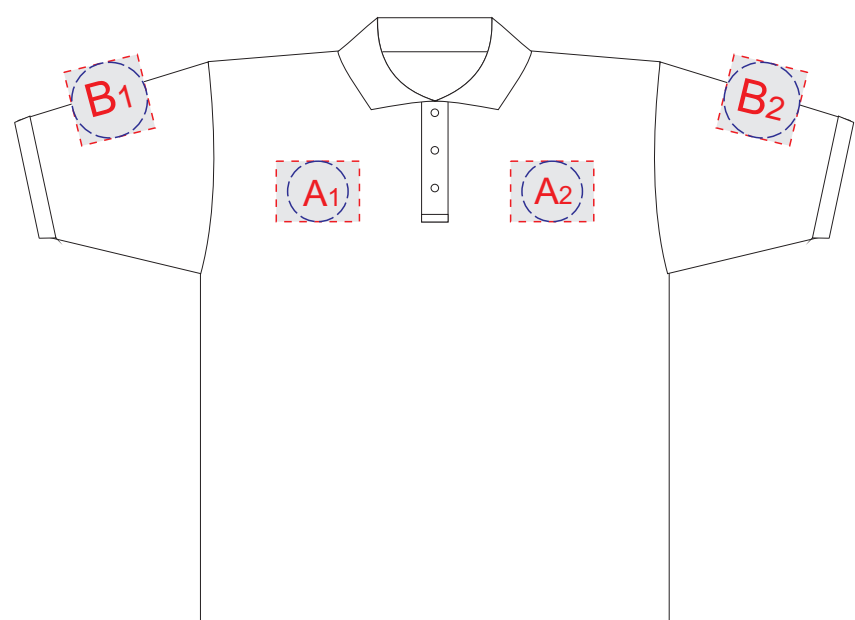

размер М (отрисовка подходит для размеров XS, S, M, L)

размер 2XL (отрисовка подходит для размеров XL, 2XL, 3XL, 4XL, 5XL)

| A | Вид нанесения | Макс площадь (Ш*В) |
|----------|---------------------|--------------------|
| | Трафаретная печать | 110x80мм |
| | Термотрансфер | 110x80мм |
| | Текстильный принтер | 110x80мм |
| | Вышивка | 78x78мм |

| B | Вид нанесения | Макс площадь (Ш*В) |
|----------|--------------------|--------------------|
| | Трафаретная печать | 100x100мм |
| | Термотрансфер | 100x100мм |
| | Вышивка | 100x100мм |

| C | Вид нанесения | Макс площадь (Ш*В) |
|----------|---------------------|--------------------|
| | Трафаретная печать | 280x320мм |
| | Термотрансфер | 280x300мм |
| | Текстильный принтер | 300x400мм |
| | Вышивка | 250x230мм |