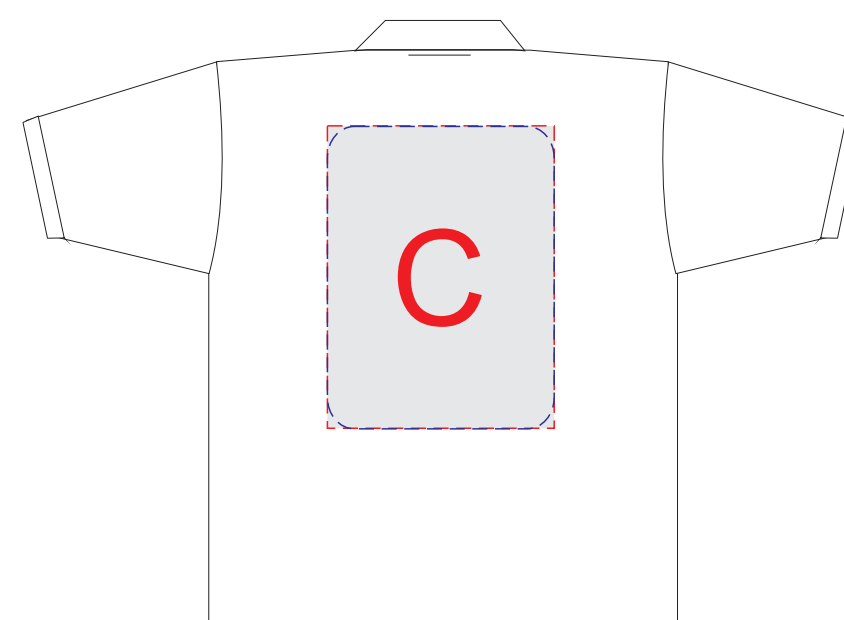

размер М (отрисовка подходит для размеров XS, S, M, L)

размер 2XL (отрисовка подходит для размеров XL, 2XL, 3XL, 4XL, 5XL)

| A | Вид нанесения | Макс площадь (Ш*В) |
|----------|---------------------|--------------------|
| | Трафаретная печать | 110x80мм |
| | Термотрансфер | 110x80мм |
| | Текстильный принтер | 110x80мм |
| | Вышивка | 78x78мм |

| B | Вид нанесения | Макс площадь (Ш*В) |
|----------|--------------------|--------------------|
| | Трафаретная печать | 100x100мм |
| | Термотрансфер | 100x100мм |
| | Вышивка | 100x100мм |

| C | Вид нанесения | Макс площадь (Ш*В) |
|----------|---------------------|--------------------|
| | Трафаретная печать | 280x320мм |
| | Термотрансфер | 280x300мм |
| | Текстильный принтер | 300x400мм |
| | Вышивка | 250x230мм |