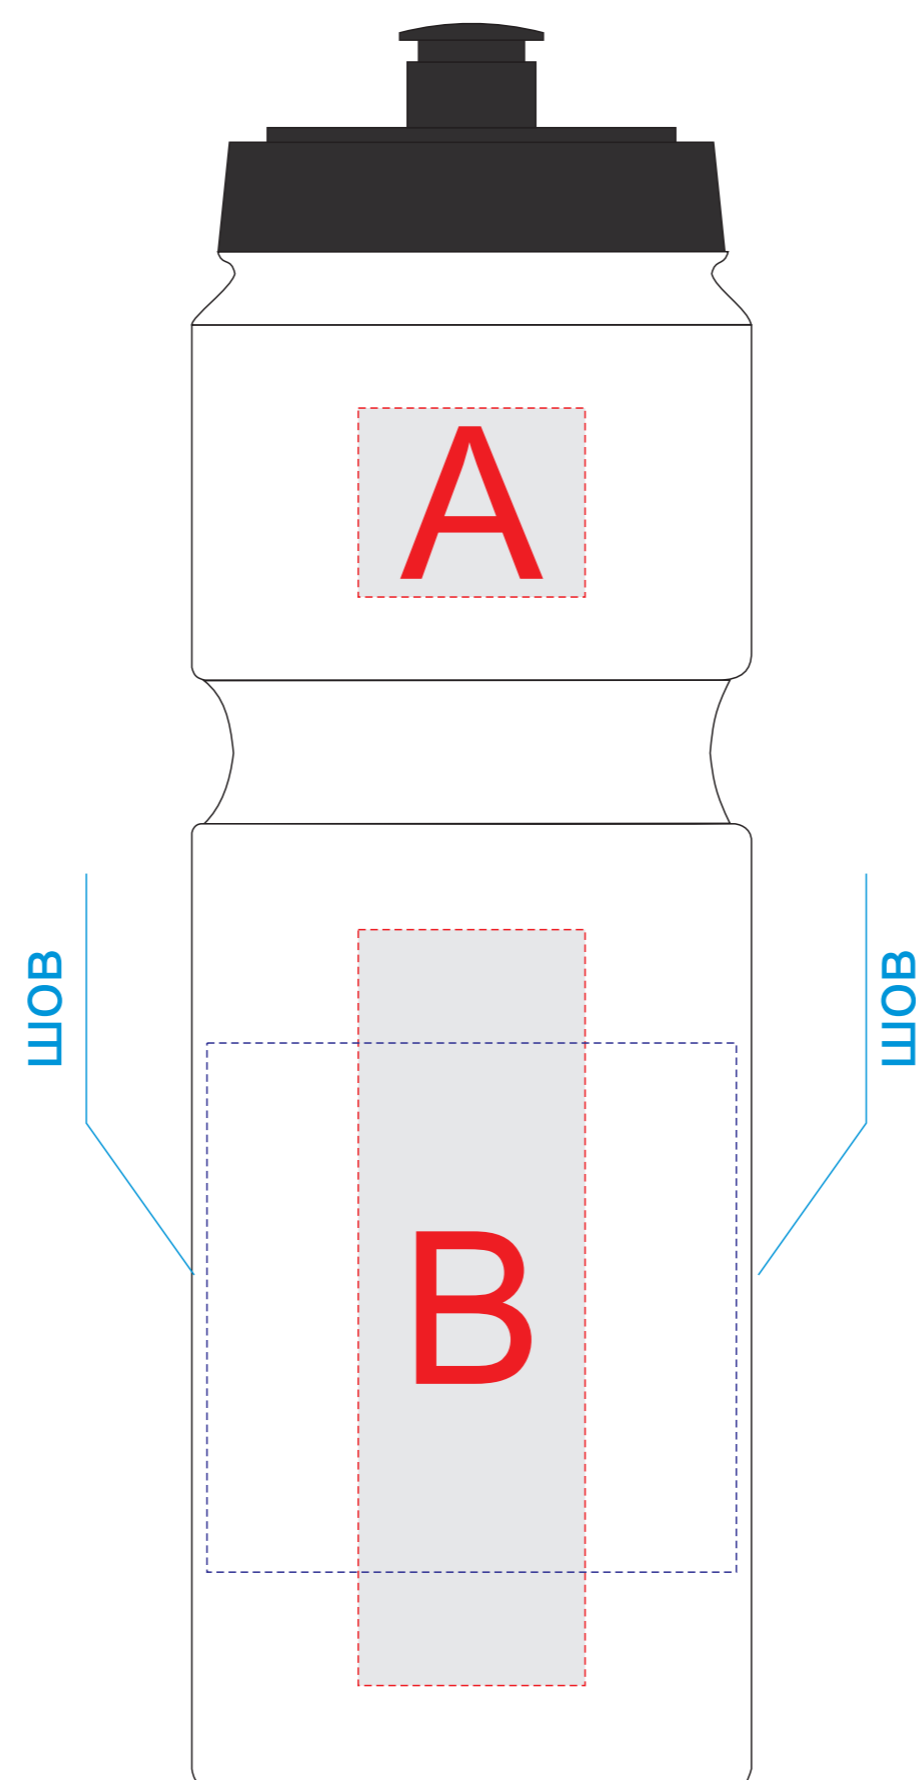

Арт. MD4036S

нанесение возможно с обеих сторон

А	Вид нанесения	Макс площадь (Ш*В)
	Тампопечать	30x25мм

В	Вид нанесения	Макс площадь (Ш*В)
	Тампопечать	30x30мм
	Круговая трафаретная печать (1+0)	70x70мм