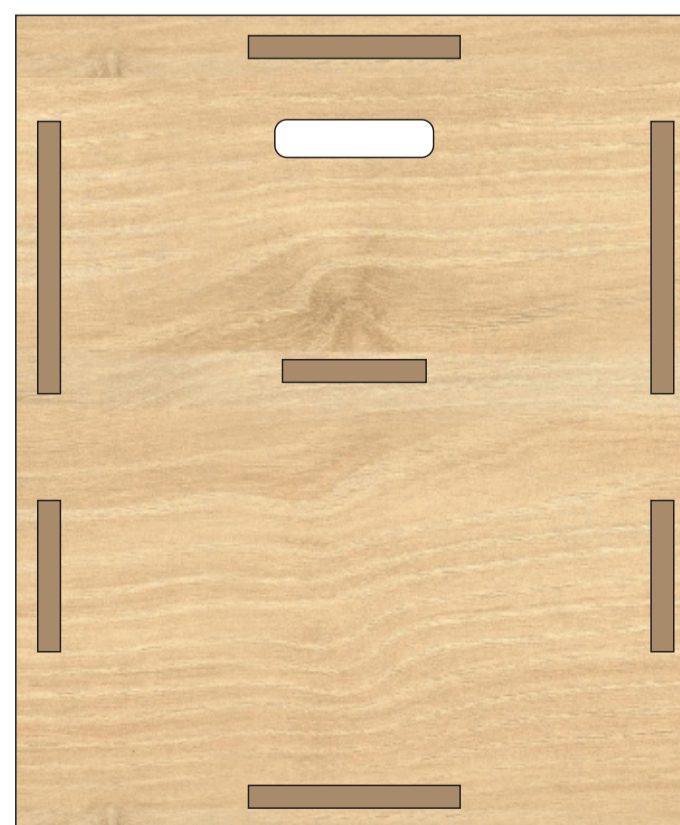

кашпо бетонное  
нанесение возможно на всех трех сторонах

Для гравировки рекомендуется использовать крупные элементы дизайна ввиду особенностей материала кашпо!

коробка\_вид спереди

коробка\_вид справа

коробка\_вид сзади

<b>C</b>	<b>Вид нанесения</b>	<b>Макс площадь (Ш*В)</b>
	Гравировка	50x35мм
	Тампопечать	30x30мм

кашпо бетонное  
нанесение возможно на всех трех сторонах

коробка\_вид спереди

коробка\_вид справа

коробка\_вид сзади