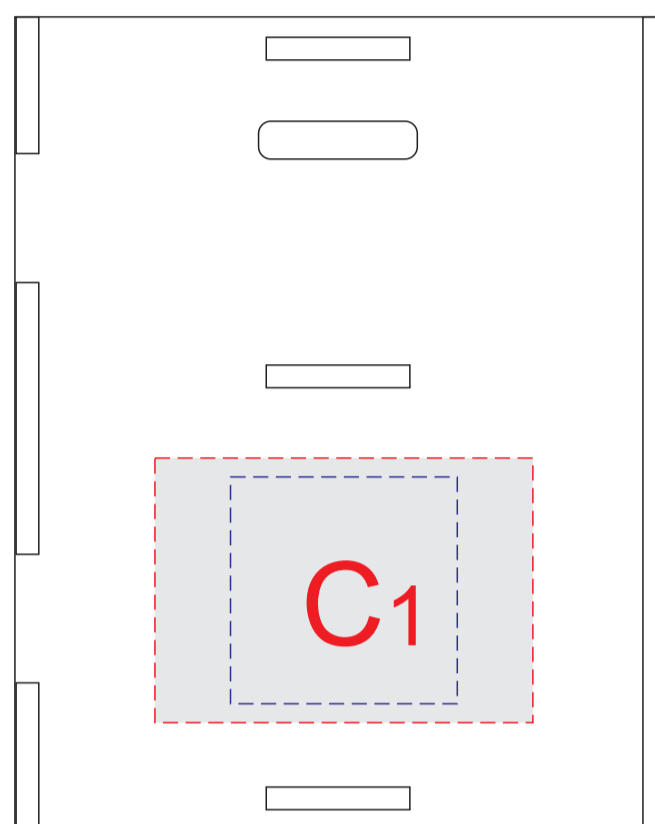

кашпо бетонное  
нанесение возможно на всех трех сторонах

Для гравировки рекомендуется использовать крупные элементы дизайна ввиду особенностей материала кашпо!

коробка\_вид спереди

коробка\_вид справа

коробка\_вид сзади

коробка\_вид слева

<b>A</b>	<b>Вид нанесения</b>	<b>Макс площадь (Ш*В)</b>
	Гравировка	50x30мм
	Тампопечать	40x30мм
	Шильд спектрум	65x42мм
	Металлостикер	65x42мм

<b>B</b>	<b>Вид нанесения</b>	<b>Макс площадь (Ш*В)</b>
	Гравировка	25x15мм
	Тампопечать	25x15мм

<b>C</b>	<b>Вид нанесения</b>	<b>Макс площадь (Ш*В)</b>
	Гравировка	50x35мм
	Тампопечать	30x30мм

кашпо бетонное  
нанесение возможно на всех трех сторонах

коробка\_вид спереди

коробка\_вид справа

коробка\_вид сзади

коробка\_вид слева