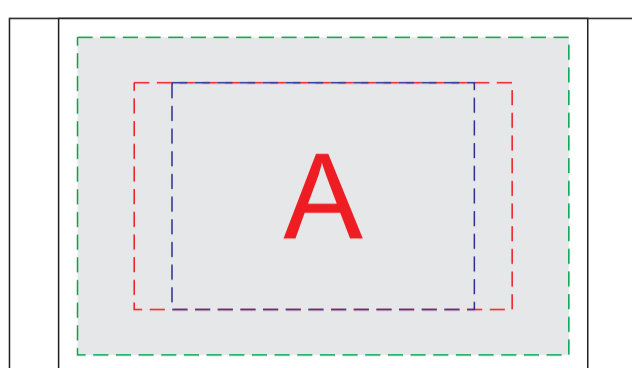

кашпо бетонное  
нанесение возможно на всех трех сторонах

Для гравировки рекомендуется использовать крупные элементы дизайна ввиду особенностей материала кашпо!

коробка\_вид спереди

коробка\_вид справа

коробка\_вид сзади

коробка\_вид слева

<b>A</b>	<b>Вид нанесения</b>	<b>Макс площадь (Ш*В)</b>
	Гравировка	50x30мм
	Тампопечать	40x30мм
	Шильд спектрум	65x42мм
	Металлостикер	65x42мм

<b>B</b>	<b>Вид нанесения</b>	<b>Макс площадь (Ш*В)</b>
	Гравировка	25x15мм
	Тампопечать	25x15мм

<b>C</b>	<b>Вид нанесения</b>	<b>Макс площадь (Ш*В)</b>
	Гравировка	50x35мм
	Тампопечать	30x30мм

кашпо бетонное  
нанесение возможно на всех трех сторонах

коробка\_вид спереди

коробка\_вид справа

коробка\_вид сзади

коробка\_вид слева