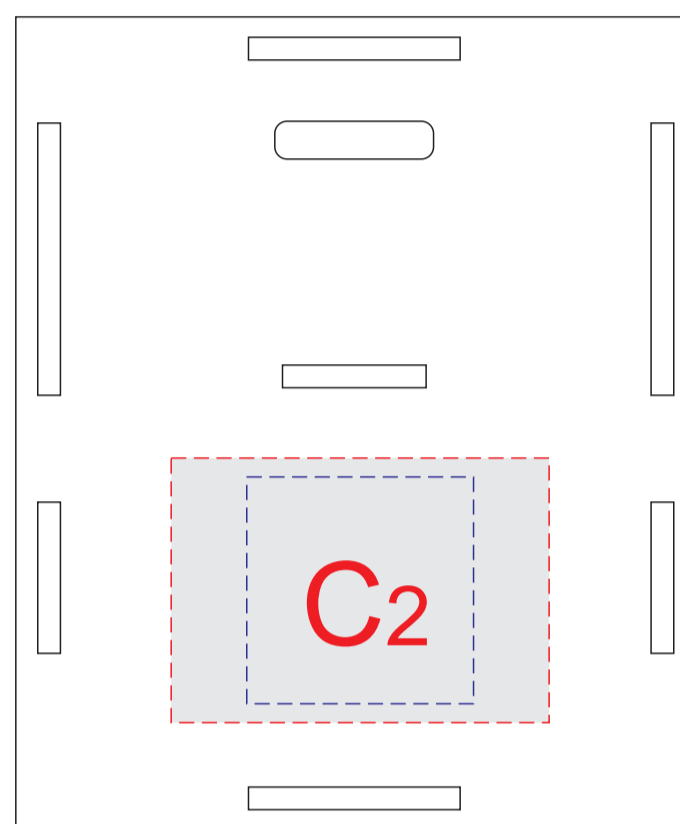

кашпо бетонное  
нанесение возможно на всех трех сторонах

Для гравировки рекомендуется использовать крупные элементы дизайна ввиду особенностей материала кашпо!

коробка\_вид спереди

коробка\_вид справа

коробка\_вид сзади

коробка\_вид слева

<b>A</b>	<b>Вид нанесения</b>	<b>Макс площадь (Ш*В)</b>
	Гравировка	50x30мм
	Тампопечать	40x30мм
	Шильд спектрум	65x42мм
	Металлостикер	65x42мм

<b>B</b>	<b>Вид нанесения</b>	<b>Макс площадь (Ш*В)</b>
	Гравировка	25x15мм
	Тампопечать	25x15мм

<b>C</b>	<b>Вид нанесения</b>	<b>Макс площадь (Ш*В)</b>
	Гравировка	50x35мм
	Тампопечать	30x30мм

кашпо бетонное  
нанесение возможно на всех трех сторонах

коробка\_вид спереди

коробка\_вид справа

коробка\_вид сзади

коробка\_вид слева