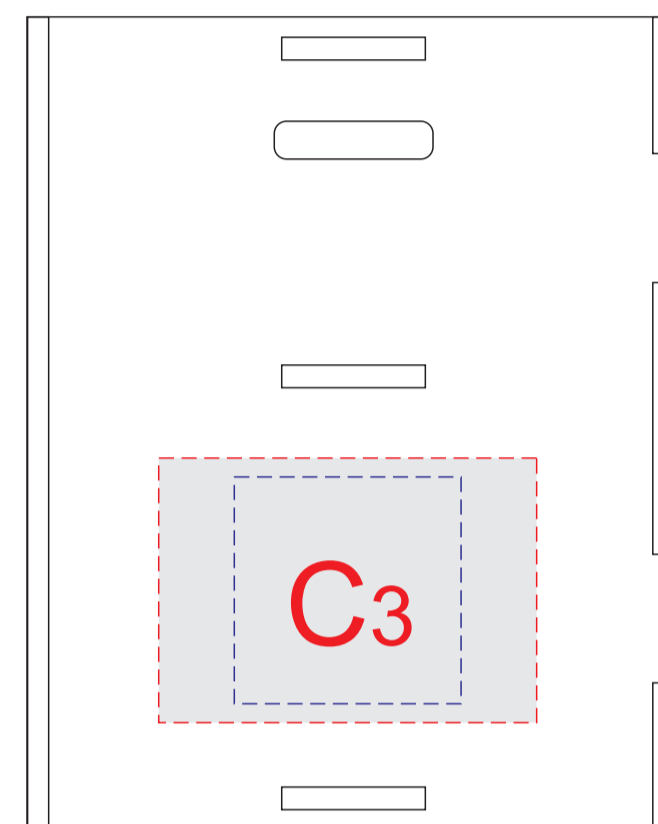

кашпо бетонное  
нанесение возможно на всех трех сторонах

Для гравировки рекомендуется использовать крупные элементы дизайна ввиду особенностей материала кашпо!

коробка\_вид спереди

коробка\_вид справа

коробка\_вид сзади

коробка\_вид слева

<b>A</b>	<b>Вид нанесения</b>	<b>Макс площадь (Ш*В)</b>
	Гравировка	50x30мм
	Тампопечать	40x30мм
	Шильд спектрум	65x42мм
	Металлостикер	65x42мм

<b>B</b>	<b>Вид нанесения</b>	<b>Макс площадь (Ш*В)</b>
	Гравировка	25x15мм
	Тампопечать	25x15мм

<b>C</b>	<b>Вид нанесения</b>	<b>Макс площадь (Ш*В)</b>
	Гравировка	50x35мм
	Тампопечать	30x30мм

кашпо бетонное  
нанесение возможно на всех трех сторонах

коробка\_вид спереди

коробка\_вид справа

коробка\_вид сзади

коробка\_вид слева