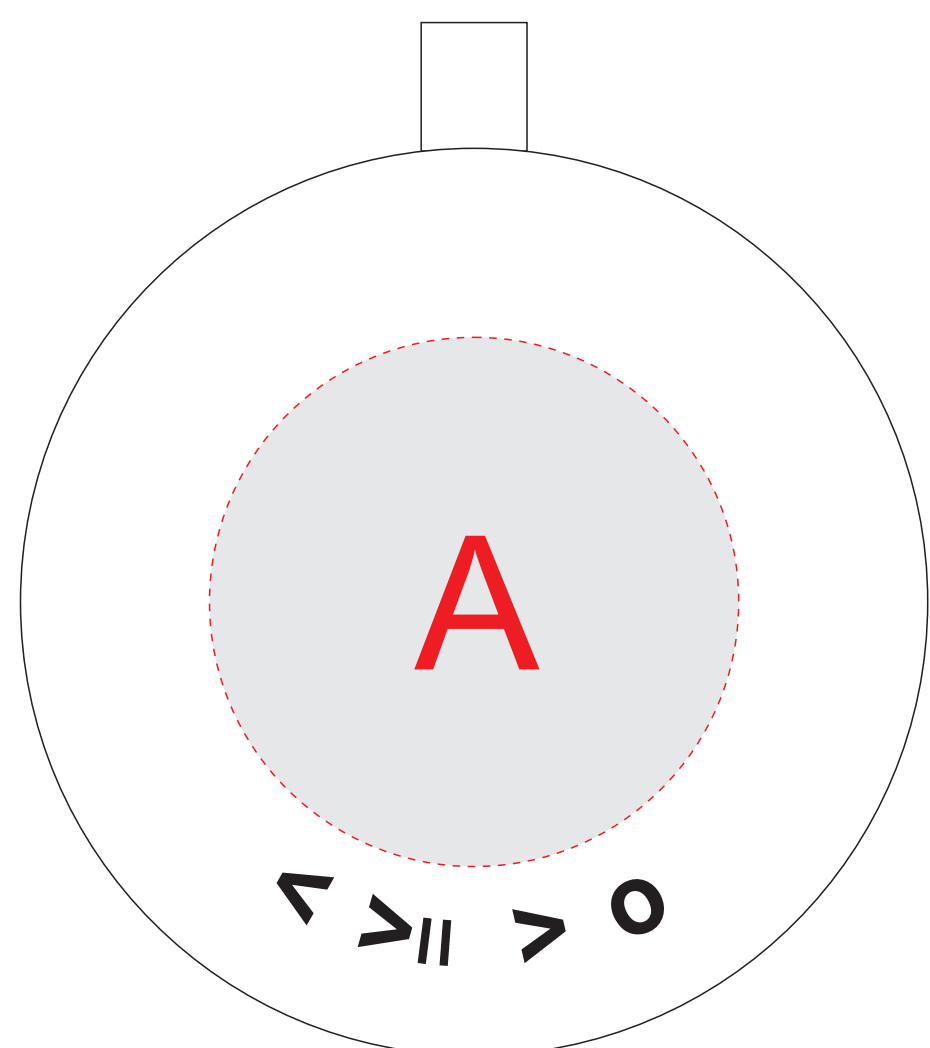

Печать возможна только
на оборотной части колонки

Печать возможна на обеих сторонах:

А	Вид нанесения	Макс площадь (Ш*В)
	Уф печать	70x70мм

В	Вид нанесения	Макс площадь (Ш*В)
	Термотрансфер	80x80мм