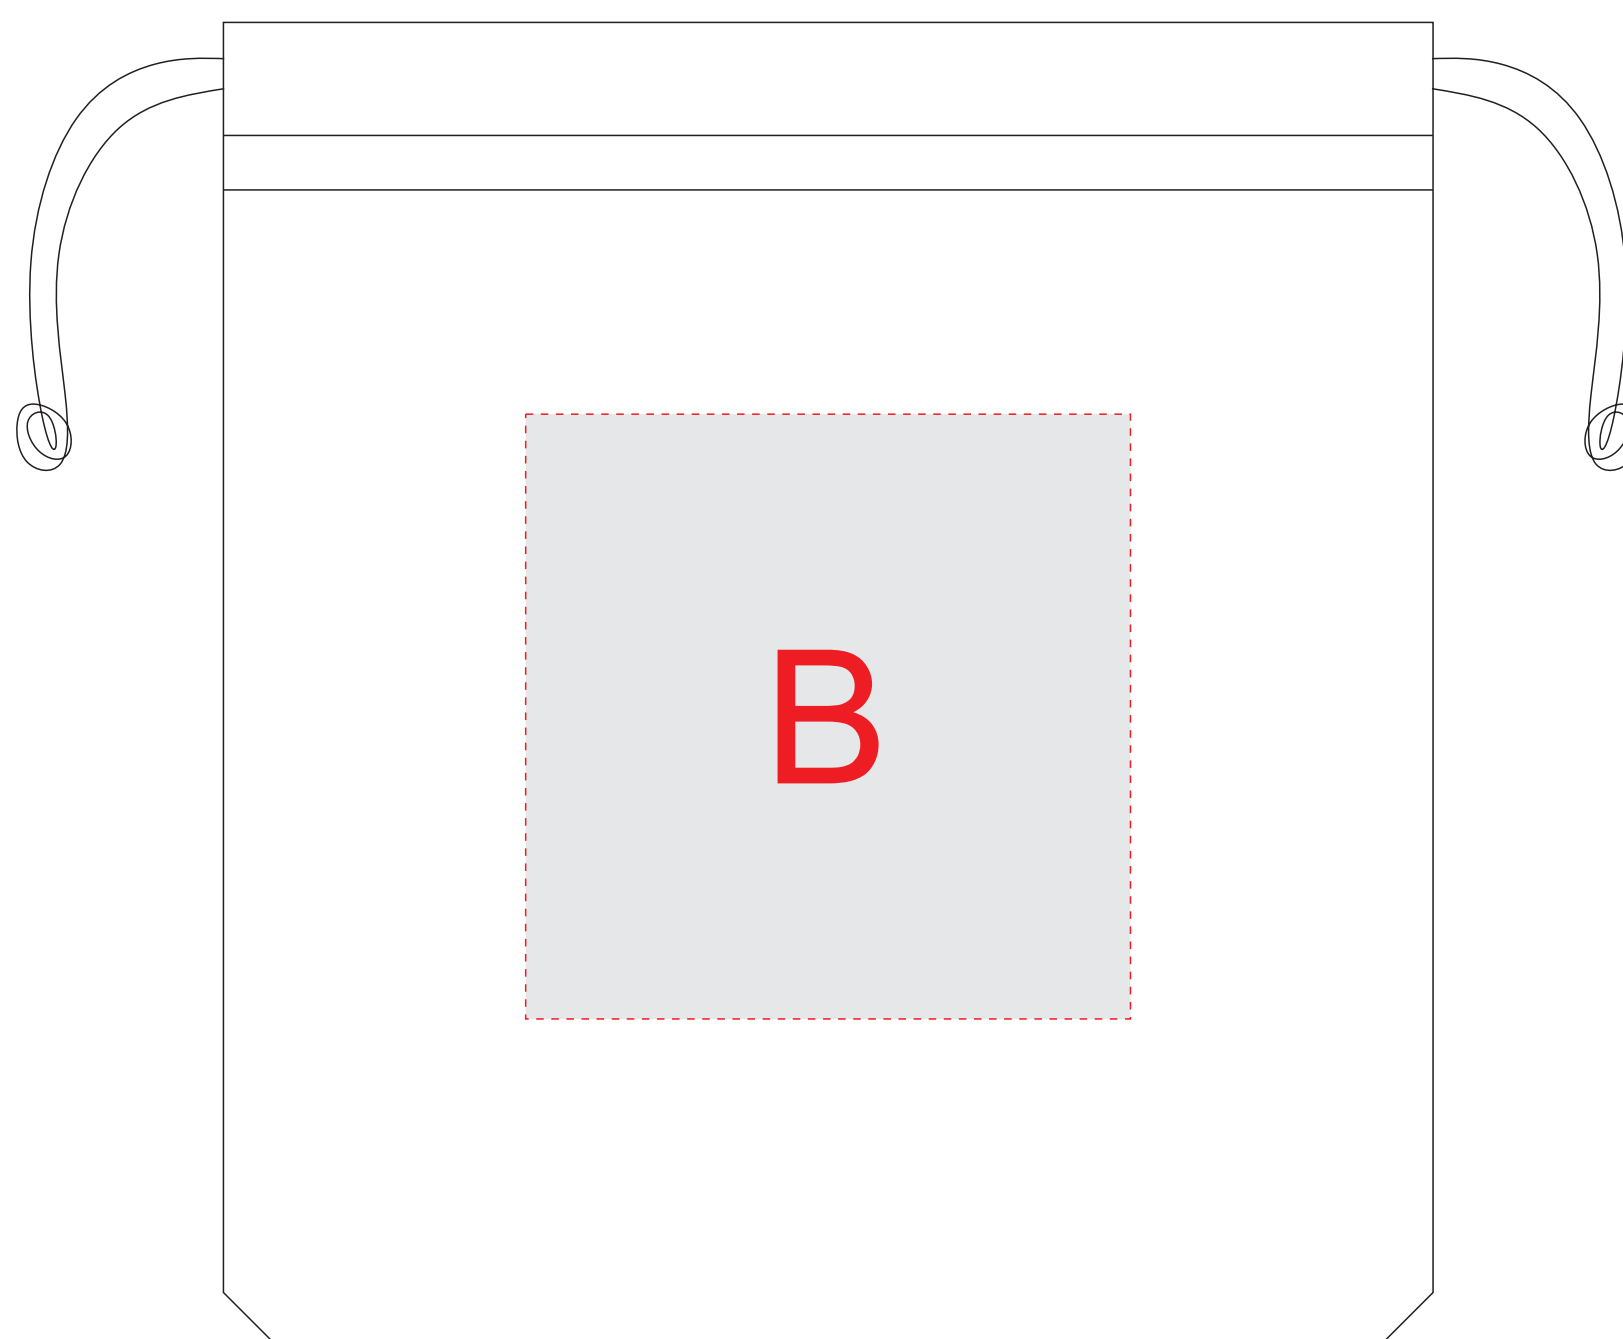

Печать возможна только
на оборотной части колонки

Печать возможна на обеих сторонах:

А	Вид нанесения	Макс площадь (Ш*В)
	Уф печать	70x70мм

В	Вид нанесения	Макс площадь (Ш*В)
	Термотрансфер	80x80мм