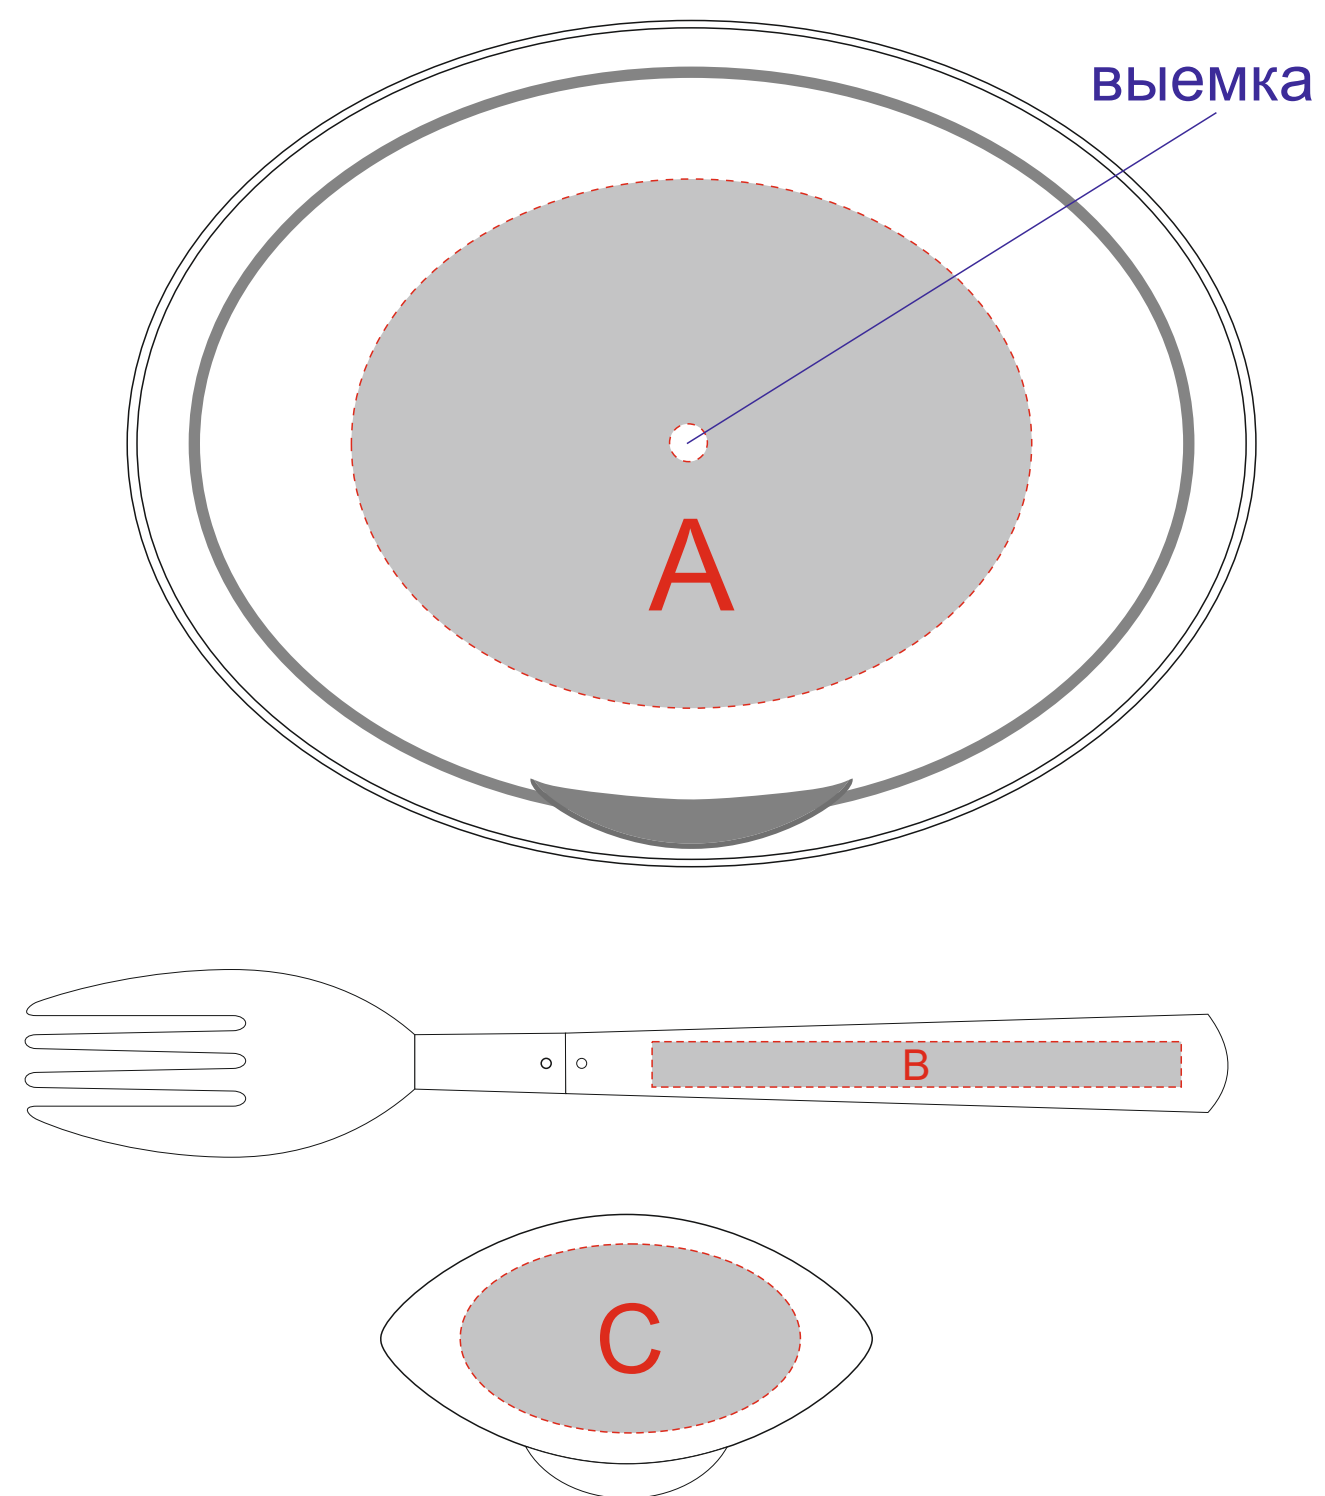

Арт. 1126210

А	Вид нанесения	Макс площадь (Ш*В)
	Тампопечать	50x50мм
	Уф-печать	90x70мм
В	Вид нанесения	Макс площадь (Ш*В)
	Тампопечать	50x6мм
С	Вид нанесения	Макс площадь (Ш*В)
	Тампопечать	25x45мм