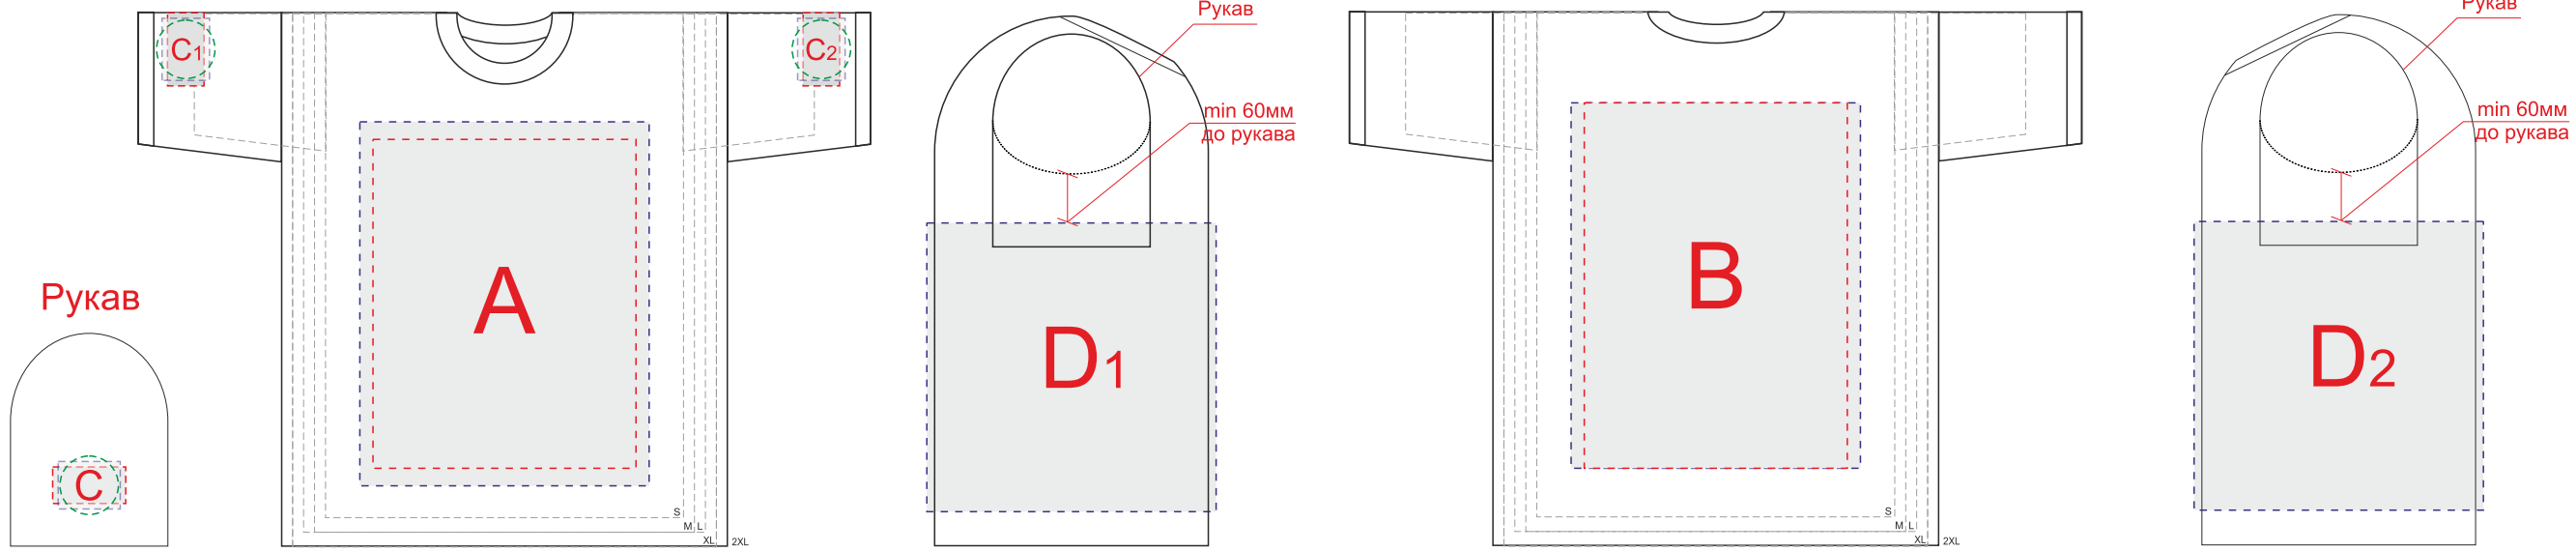

Лицо

Правый бок

Оборот

Левый бок

A	Вид нанесения	Макс площадь (Ш*В)
	Трафаретная печать	360x420мм
	Текстильный принтер	396x498мм
	Вышивка	250x230мм

B	Вид нанесения	Макс площадь (Ш*В)
	Трафаретная печать	360x420мм
	Текстильный принтер	396x498мм
	Вышивка	250x230мм

C	Вид нанесения	Макс площадь (Ш*В)
	Трафаретная печать	50x100мм
	Термотрансфер	50x100мм
	Текстильный принтер	85x65мм
	Вышивка	80x80мм

D	Вид нанесения	Макс площадь (Ш*В)
	Текстильный принтер	396x395мм

Внимание: на размерах менее размера L края изображения максимального поля могут уходить в подмышки. Просим учитывать это при расположении макета!