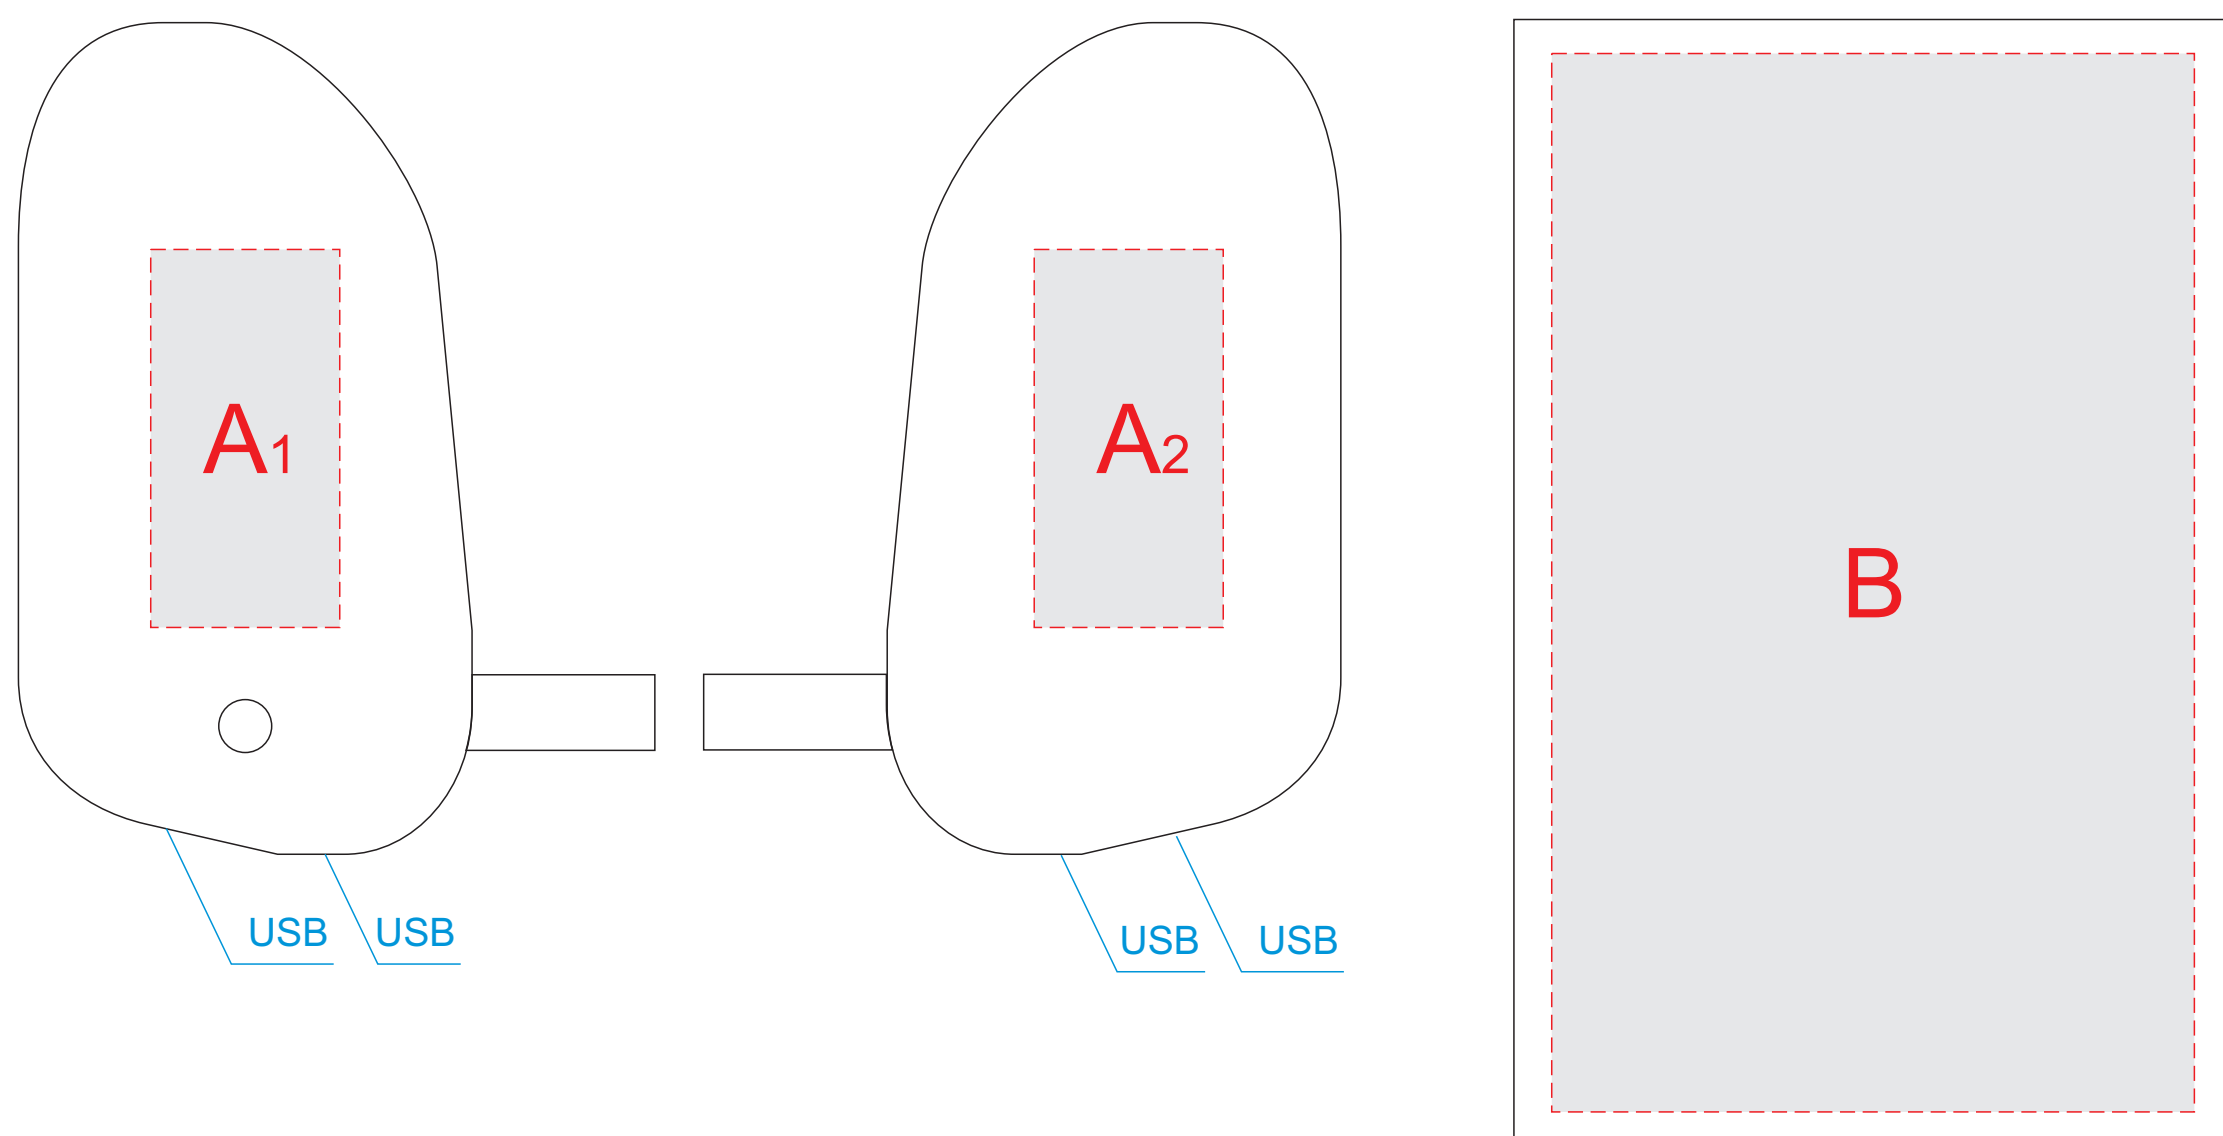

сторона 1

сторона 2

коробка, крышка

<b>A</b>	Вид нанесения	Макс площадь (Ш*В)	<b>B</b>	Вид нанесения	Макс площадь (Ш*В)
	Уф печать	25x50мм		Цифровая печать	85x140мм