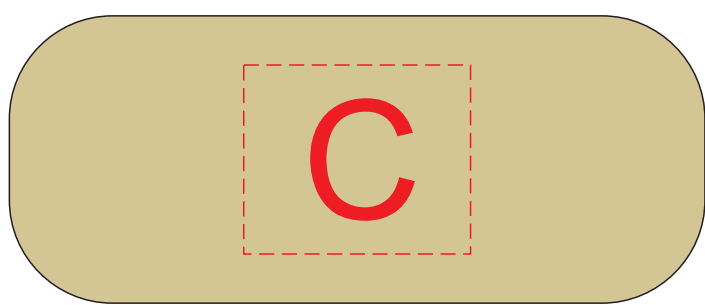

крышка коробки

гравировка темная

полироль

щетка широкая

щетка узкая

Внимание! Гравировка на дереве может быть неоднородная, рекомендуем выбирать для дизайна контурную гравировку

А	Вид нанесения	Макс площадь (Ш*В)
	Тампопечать	45x45мм
	Гравировка	125x85мм
	Цифровая печать на белой основе	125x85мм

В	Вид нанесения	Макс площадь (Ш*В)
	Тампопечать	30x30мм

С	Вид нанесения	Макс площадь (Ш*В)
	Гравировка	30x25мм

D	Вид нанесения	Макс площадь (Ш*В)
	Гравировка	120x15мм

E	Вид нанесения	Макс площадь (Ш*В)
	Термотрансфер	210x75мм