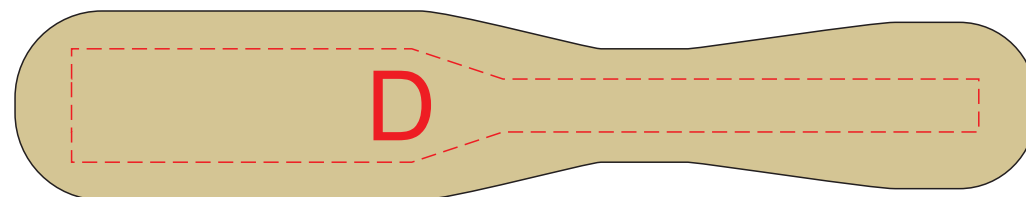

крышка коробки

гравировка темная

полироль

щетка широкая

щетка узкая

Внимание! Гравировка на дереве может быть неоднородная, рекомендуем выбирать для дизайна контурную гравировку

А	Вид нанесения	Макс площадь (Ш*В)
	Тампопечать	45x45мм
	Гравировка	125x85мм
	Цифровая печать на белой основе	125x85мм

В	Вид нанесения	Макс площадь (Ш*В)
	Тампопечать	30x30мм

С	Вид нанесения	Макс площадь (Ш*В)
	Гравировка	30x25мм

D	Вид нанесения	Макс площадь (Ш*В)
	Гравировка	120x15мм

E	Вид нанесения	Макс площадь (Ш*В)
	Термотрансфер	210x75мм