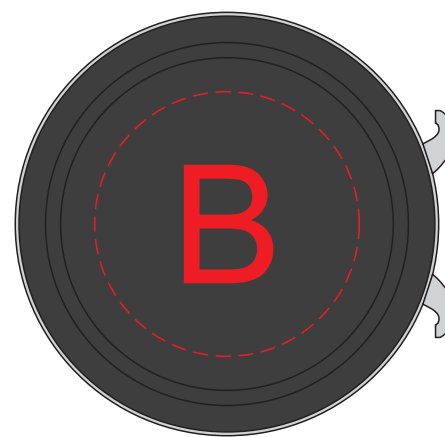

крышка коробки

гравировка темная

полироль

щетка широкая

щетка узкая

Внимание! Гравировка на дереве может быть неоднородная, рекомендуем выбирать для дизайна контурную гравировку

А	Вид нанесения	Макс площадь (Ш*В)
	Тампопечать	45x45мм
	Гравировка	125x85мм
	Цифровая печать на белой основе	125x85мм