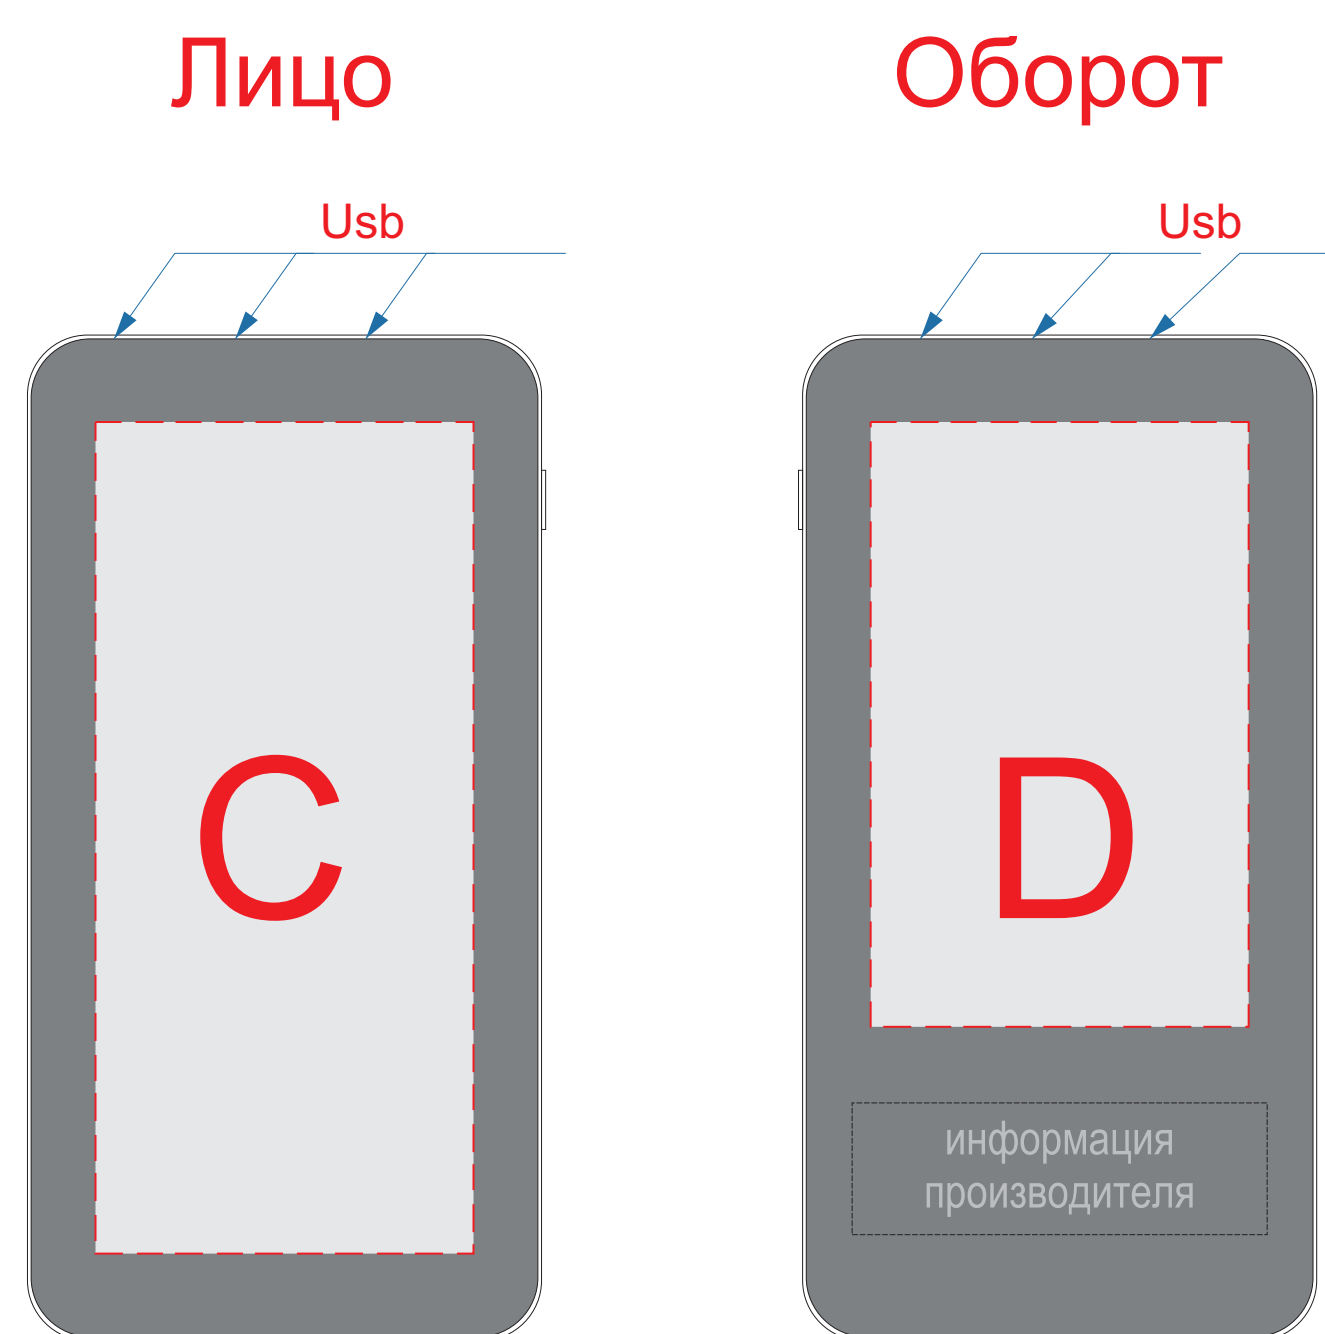

крышка коробки

Внимание! Круговая гравировка не стыкуется и не позиционируется относительно крышки изделия. Возможно искажение изображения из-за неправильной формы изделия. При круговой УФ печати позиционирование относительно крышки невозможно.

Внимание! Тампопечать возможна в 1 цвет - черной, серебряной или золотой краской. Трафаретная печать возможна в 1 цвет - белой, черной или серебряной краской.

A	Вид нанесения	Макс площадь (Ш*В)
	Тампопечать 1+0	35x35мм
	Трафаретная печать 1+0	230x160мм
	Тиснение	60x60мм
	Цифровая печать на белой основе	270x200мм
Шильд спектрум	150x150мм	

D	Вид нанесения	Макс площадь (Ш*В)
	Уф печать	50x85мм