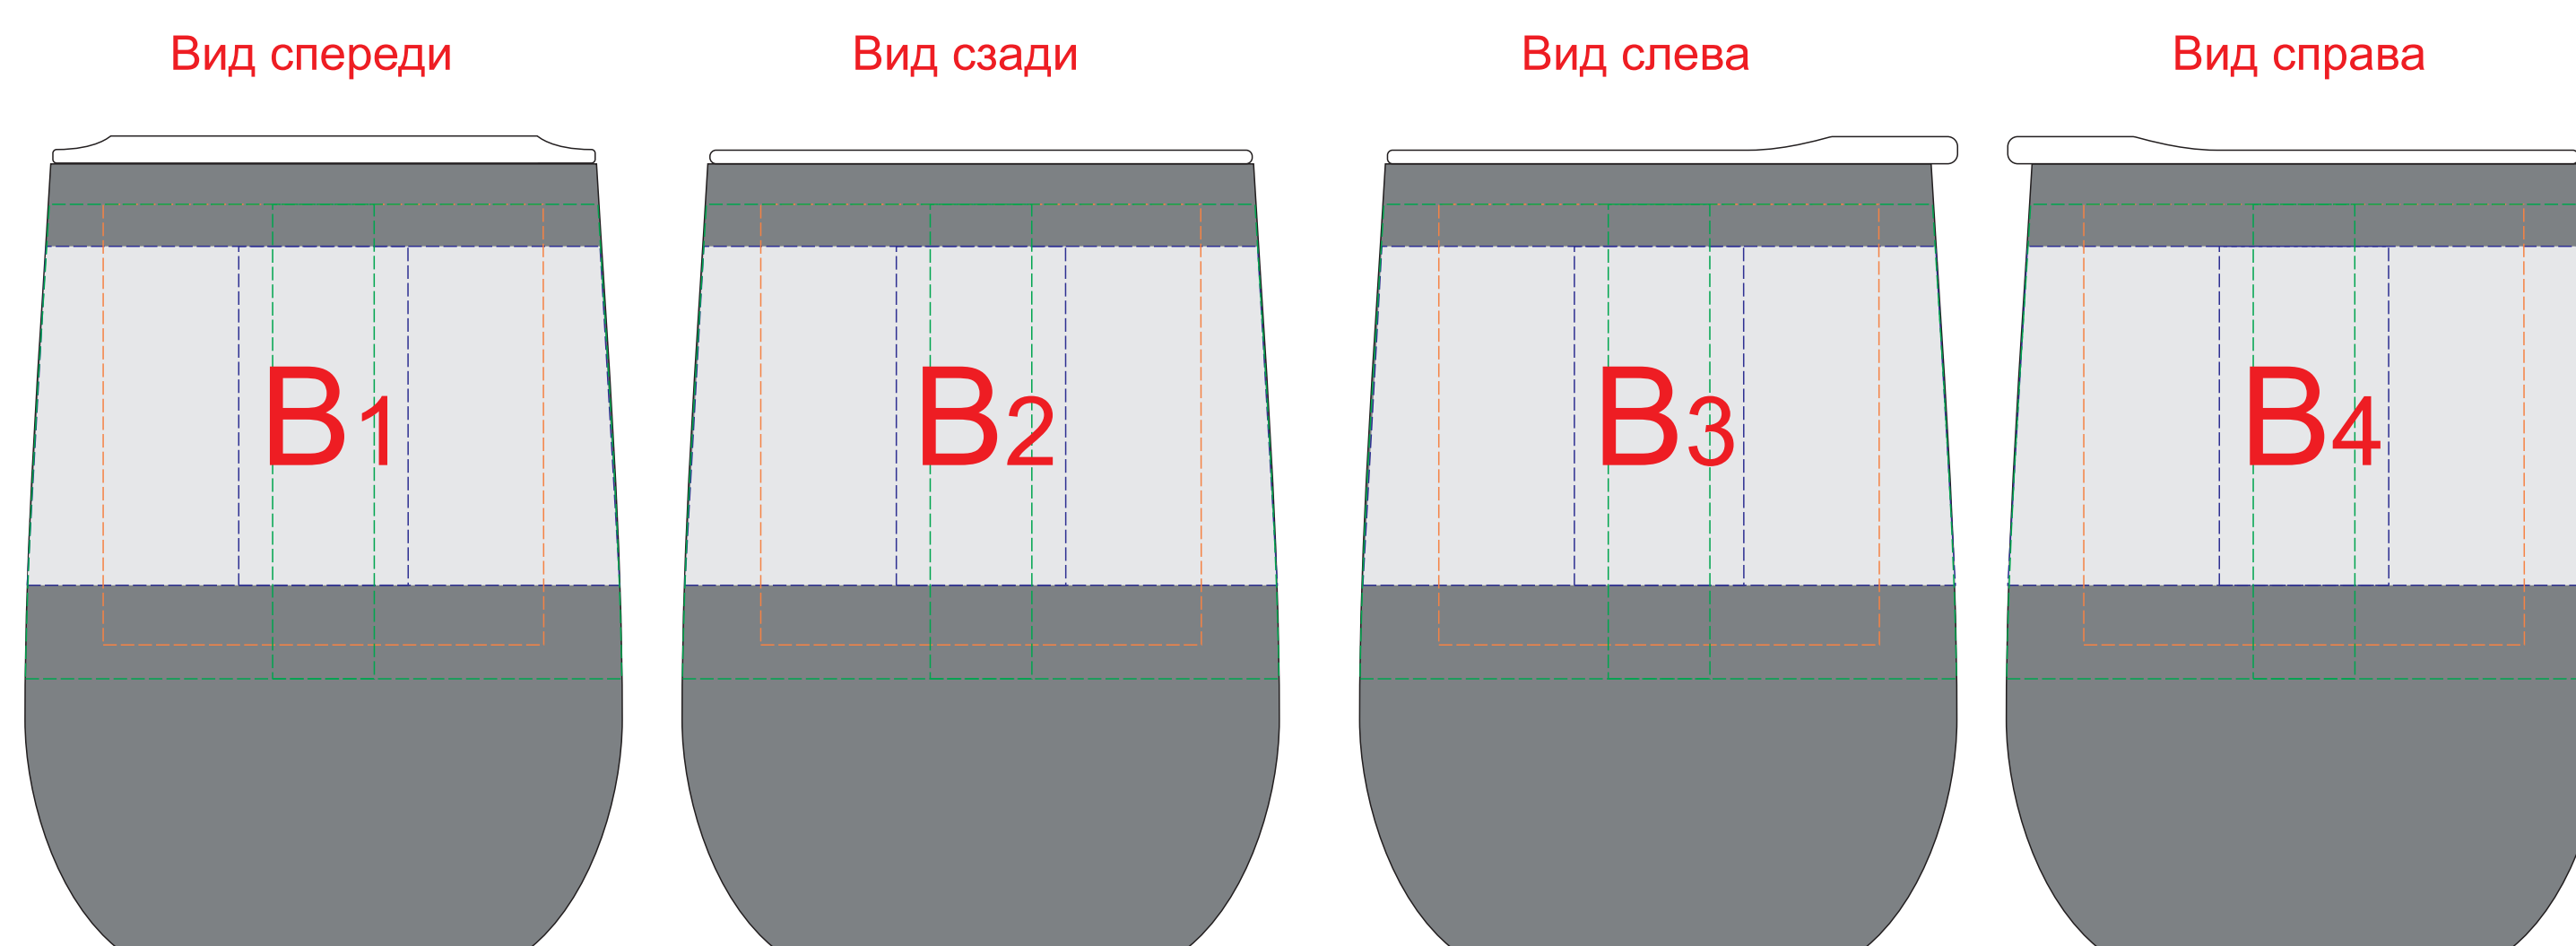

крышка коробки

Внимание! Круговая гравировка не стыкуется и не позиционируется относительно крышки изделия. Возможно искажение изображения из-за неправильной формы изделия. При круговой УФ печати позиционирование относительно крышки невозможно.

Внимание! Тампопечать возможна в 1 цвет - черной, серебряной или золотой краской. Трафаретная печать возможна в 1 цвет - белой, черной или серебряной краской.

A	Вид нанесения	Макс площадь (Ш*В)
	Тампопечать 1+0	35x35мм
	Трафаретная печать 1+0	230x160мм
	Тиснение	60x60мм
	Цифровая печать на белой основе	270x200мм
Шильд спектрум	150x150мм	

B	Вид нанесения	Макс площадь (Ш*В)
	Гравировка	25x50мм
	Гравировка XL	65x65мм
	Круговая гравировка	257x50мм
	УФ печать	15x70
Круговая УФ печать (OREO)	269,9x75	

C	Вид нанесения	Макс площадь (Ш*В)
	Уф печать	50x110мм

D	Вид нанесения	Макс площадь (Ш*В)
	Уф печать	50x85мм