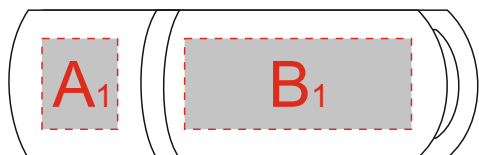

Нанесение возможно с двух сторон

А	Вид нанесения	Макс площадь (Ш*В)
	Тампопечать	10x12мм
	Уф-печать	10x12мм

В	Вид нанесения	Макс площадь (Ш*В)
	Тампопечать	30x12мм
	Уф-печать	30x12мм