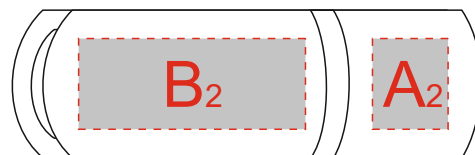

Нанесение возможно с двух сторон

А	Вид нанесения	Макс площадь (Ш*В)
	Тампопечать	10x12мм
	Уф-печать	10x12мм

В	Вид нанесения	Макс площадь (Ш*В)
	Тампопечать	30x12мм
	Уф-печать	30x12мм