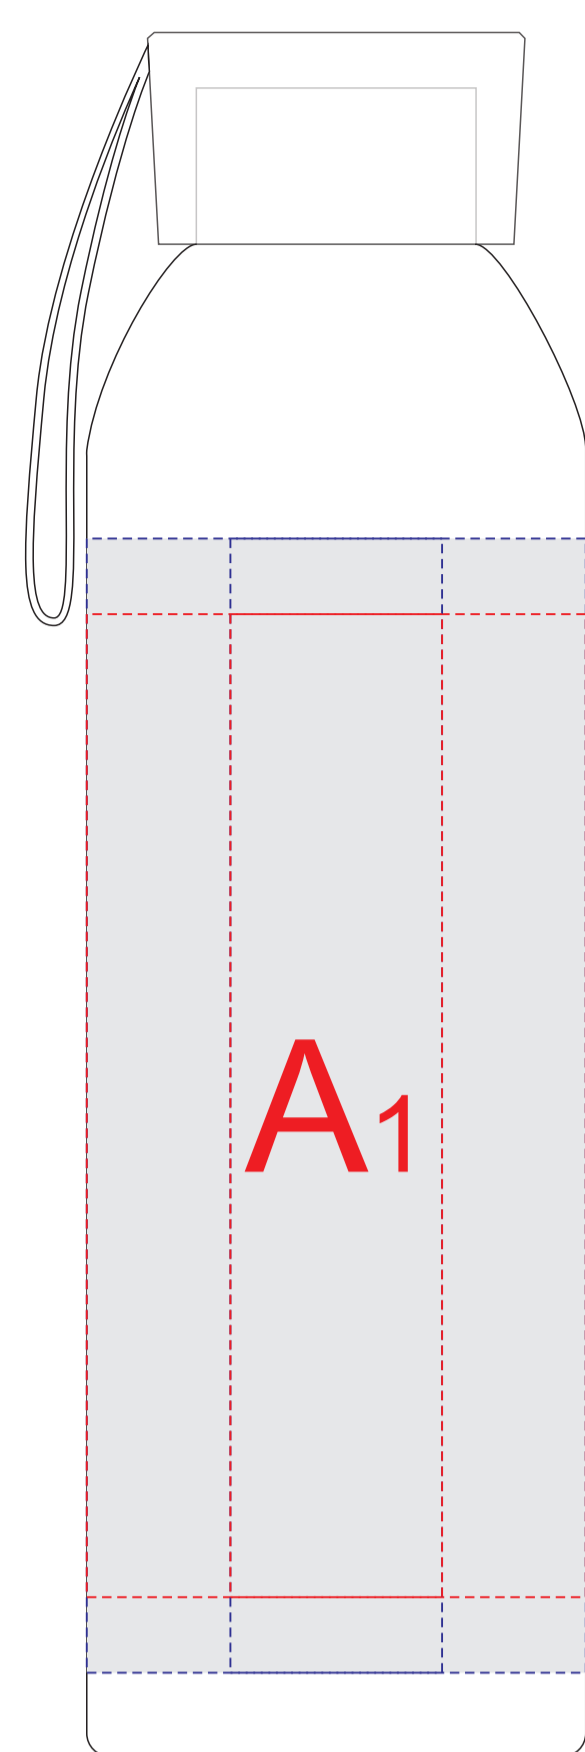

вид слева

вид спереди

вид справа

вид сзади

A	Вид нанесения	Макс площадь (Ш*В)
	Тампопечать	28x50мм
	Круговая трафаретная печать (1+0)	195x120мм
	Гравировка	28x150мм
	Круговая гравировка	125x70мм

**Внимание!**  
Трафаретная круговая печать  
и круговая гравировка не стыкуются.  
Круговая гравировка не позиционируется  
относительно крышки изделия