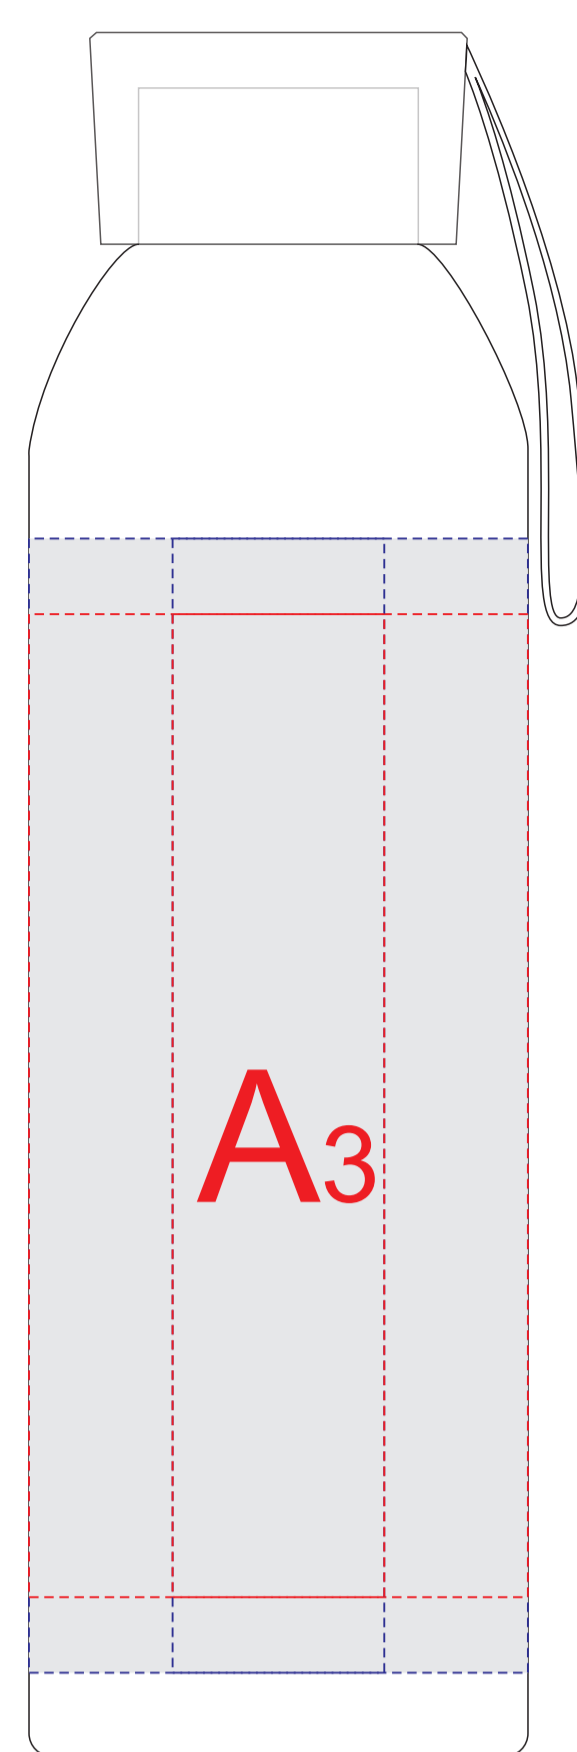

вид слева

вид спереди

вид справа

вид сзади

A	Вид нанесения	Макс площадь (Ш*В)
	Тампопечать	28x50мм
	Круговая трафаретная печать (1+0)	195x120мм
	Гравировка	28x150мм
	Круговая гравировка	125x70мм

**Внимание!**  
Трафаретная круговая печать  
и круговая гравировка не стыкуются.  
Круговая гравировка не позиционируется  
относительно крышки изделия