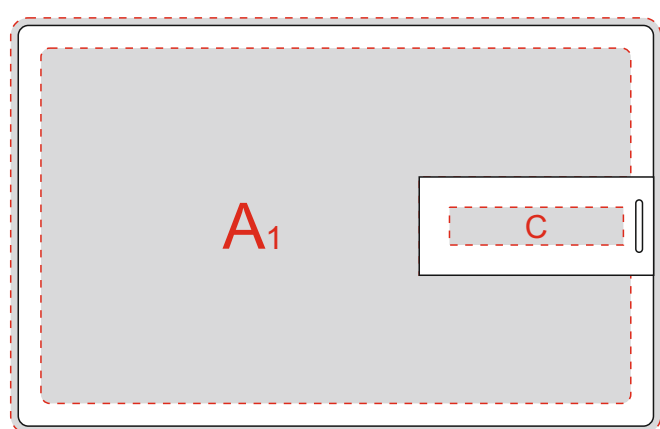

Образец для УФ-печати (на вылет)  
86x55мм

Образец для УФ-печати (на вылет)  
86x55мм

<b>A</b>	<b>Вид нанесения</b>	<b>Макс площадь (Ш*В)</b>
	Тампопечать	50x50мм

<b>B</b>	<b>Вид нанесения</b>	<b>Макс площадь (Ш*В)</b>
	Уф-печать	86x55мм

<b>C</b>	<b>Вид нанесения</b>	<b>Макс площадь (Ш*В)</b>
	Тампопечать	23x5мм

<b>D</b>	<b>Вид нанесения</b>	<b>Макс площадь (Ш*В)</b>
	Тампопечать	23x9мм