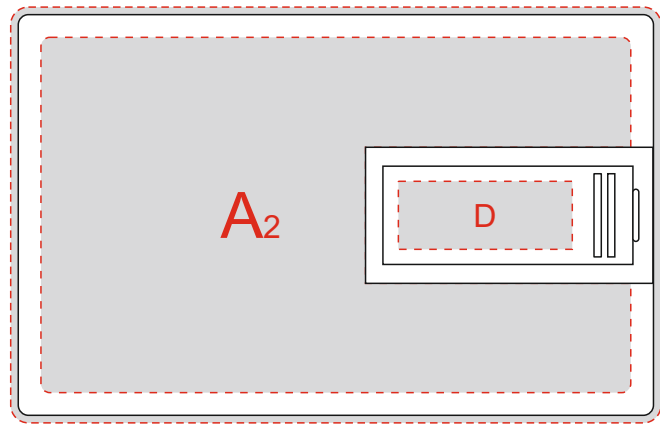

Образец для УФ-печати (на вылет)  
86x55мм

Образец для УФ-печати (на вылет)  
86x55мм

<b>A</b>	<b>Вид нанесения</b>	<b>Макс площадь (Ш*В)</b>
	Тампопечать	50x50мм

<b>B</b>	<b>Вид нанесения</b>	<b>Макс площадь (Ш*В)</b>
	Уф-печать	86x55мм

<b>C</b>	<b>Вид нанесения</b>	<b>Макс площадь (Ш*В)</b>
	Тампопечать	23x5мм

<b>D</b>	<b>Вид нанесения</b>	<b>Макс площадь (Ш*В)</b>
	Тампопечать	23x9мм