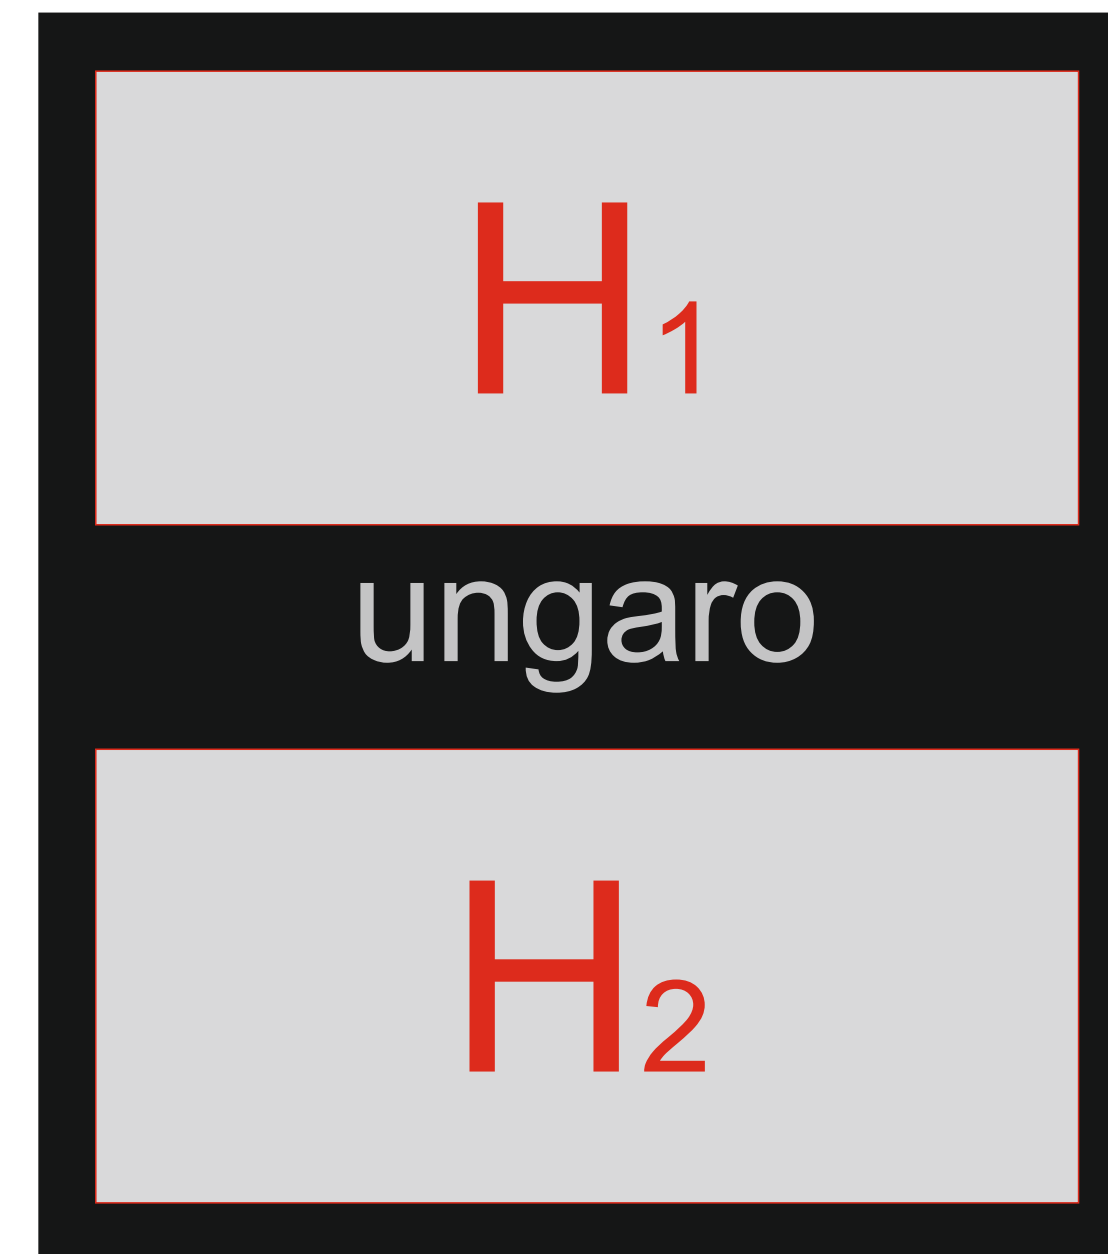

Гравировка золото

A	Вид нанесения	Макс площадь (Ш*В)
	Гравировка	35x6мм

B	Вид нанесения	Макс площадь (Ш*В)
	Гравировка	40x6мм

C	Вид нанесения	Макс площадь (Ш*В)
	Гравировка	20x6мм

D	Вид нанесения	Макс площадь (Ш*В)
	Гравировка	25x6мм

E	Вид нанесения	Макс площадь (Ш*В)
	Гравировка	15x3мм

F	Вид нанесения	Макс площадь (Ш*В)
	Шильд спектр	140x15мм
	Металлостикер	140x15мм

G	Вид нанесения	Макс площадь (Ш*В)
	Тиснение	25x95мм

H	Вид нанесения	Макс площадь (Ш*В)
	Шильд спектр	130x60мм
	Металлостикер	130x60мм