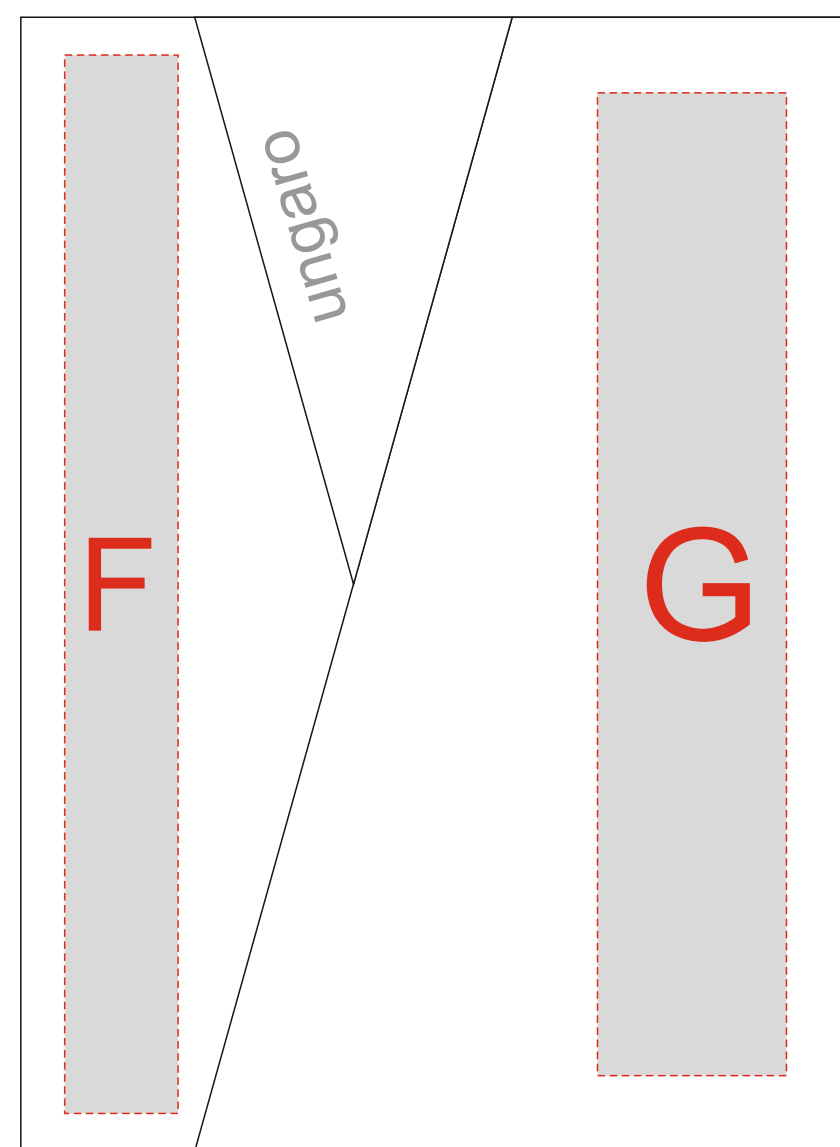

Гравировка золото

A	Вид нанесения	Макс площадь (Ш*В)
	Гравировка	35x6мм

B	Вид нанесения	Макс площадь (Ш*В)
	Гравировка	40x6мм

C	Вид нанесения	Макс площадь (Ш*В)
	Гравировка	20x6мм

D	Вид нанесения	Макс площадь (Ш*В)
	Гравировка	25x6мм

E	Вид нанесения	Макс площадь (Ш*В)
	Гравировка	15x3мм

F	Вид нанесения	Макс площадь (Ш*В)
	Шильд спектр	140x15мм
	Металлостикер	140x15мм

G	Вид нанесения	Макс площадь (Ш*В)
	Тиснение	25x95мм

H	Вид нанесения	Макс площадь (Ш*В)
	Шильд спектр	130x60мм
	Металлостикер	130x60мм