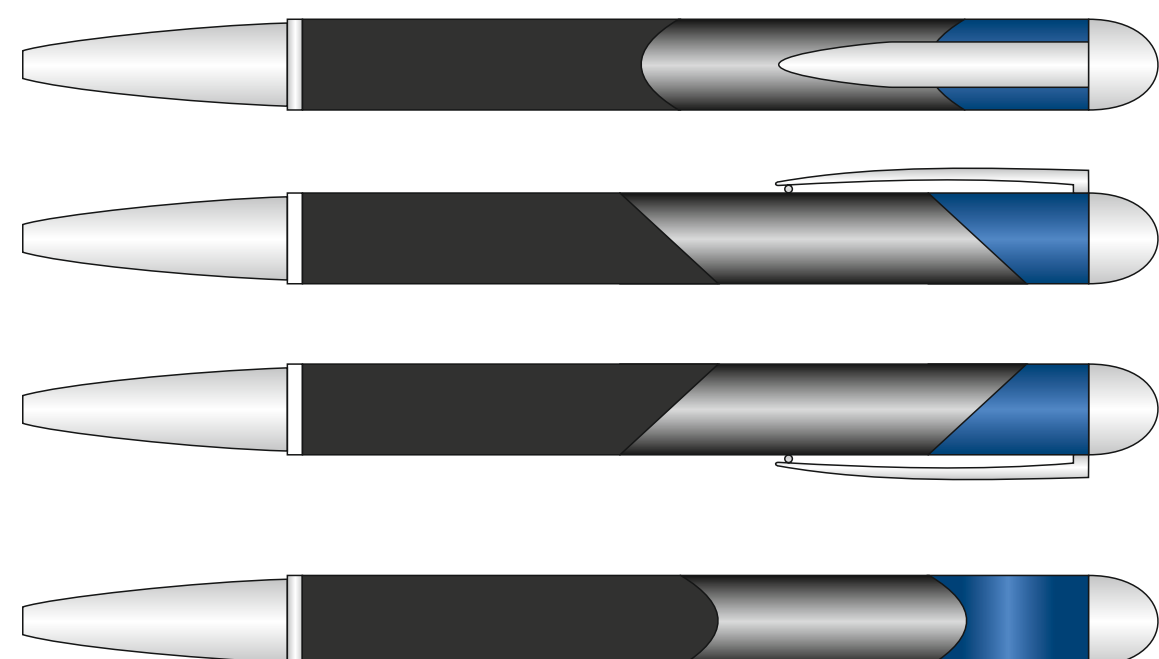

Гравировка золото

A	Вид нанесения	Макс площадь (Ш*В)
	Гравировка	35x6мм

B	Вид нанесения	Макс площадь (Ш*В)
	Гравировка	40x6мм

C	Вид нанесения	Макс площадь (Ш*В)
	Гравировка	20x6мм

D	Вид нанесения	Макс площадь (Ш*В)
	Гравировка	25x6мм

E	Вид нанесения	Макс площадь (Ш*В)
	Гравировка	15x3мм

F	Вид нанесения	Макс площадь (Ш*В)
	Шильд спектр	140x15мм
	Металлостикер	140x15мм

G	Вид нанесения	Макс площадь (Ш*В)
	Тиснение	25x95мм

H	Вид нанесения	Макс площадь (Ш*В)
	Шильд спектр	130x60мм
	Металлостикер	130x60мм