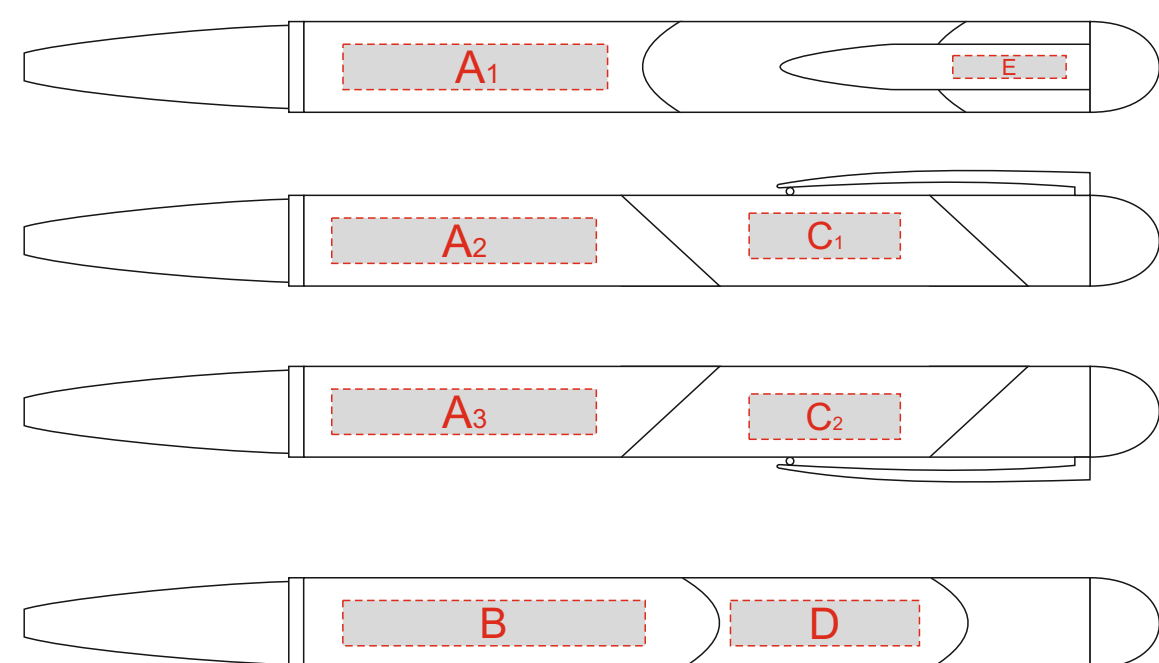

Гравировка золото

A	Вид нанесения	Макс площадь (Ш*В)
	Гравировка	35x6мм

B	Вид нанесения	Макс площадь (Ш*В)
	Гравировка	40x6мм

C	Вид нанесения	Макс площадь (Ш*В)
	Гравировка	20x6мм

D	Вид нанесения	Макс площадь (Ш*В)
	Гравировка	25x6мм

E	Вид нанесения	Макс площадь (Ш*В)
	Гравировка	15x3мм

F	Вид нанесения	Макс площадь (Ш*В)
	Шильд спектр	140x15мм
	Металлостикер	140x15мм

G	Вид нанесения	Макс площадь (Ш*В)
	Тиснение	25x95мм

H	Вид нанесения	Макс площадь (Ш*В)
	Шильд спектр	130x60мм
	Металлостикер	130x60мм