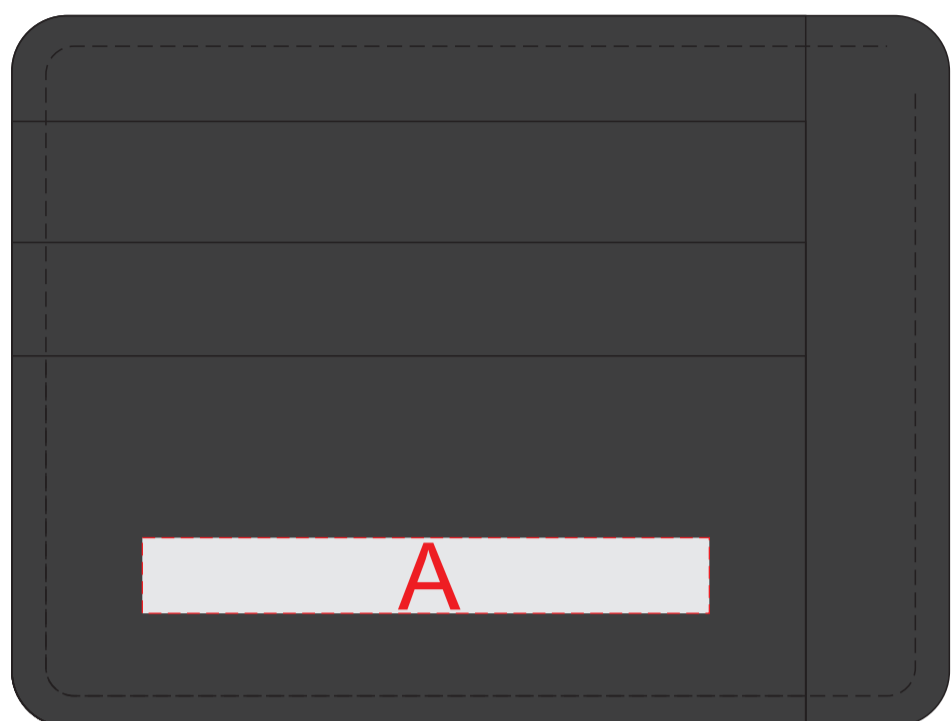

сторона 1

сторона 2

коробка

Внимание! Трафаретная печать возможна в 1 цвет белой, черной или серебряной краской

<b>A</b>	<b>Вид нанесения</b>	<b>Макс площадь (Ш*В)</b>
	Тиснение	75x10мм

<b>B</b>	<b>Вид нанесения</b>	<b>Макс площадь (Ш*В)</b>
	Тиснение	75x10мм

<b>C</b>	<b>Вид нанесения</b>	<b>Макс площадь (Ш*В)</b>
	Трафаретная печать 1+0	70x120мм
	Цифровая печать на белой основе	100x155мм