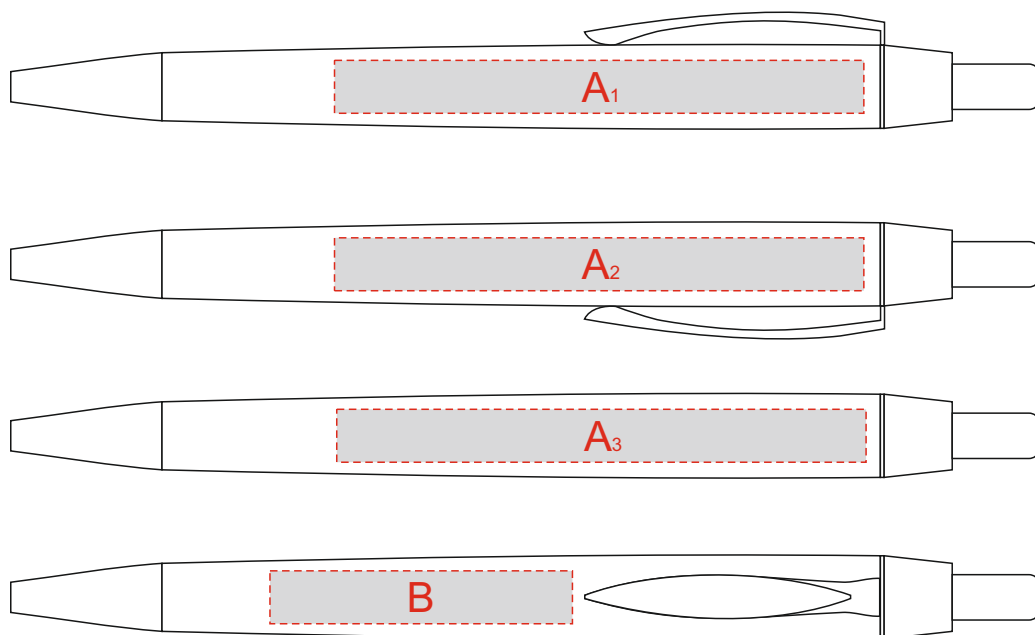

Арт. 196655

А	Вид нанесения	Макс площадь (Ш*В)
	Тампопечать	50x7мм

В	Вид нанесения	Макс площадь (Ш*В)
	Тампопечать	40x7мм