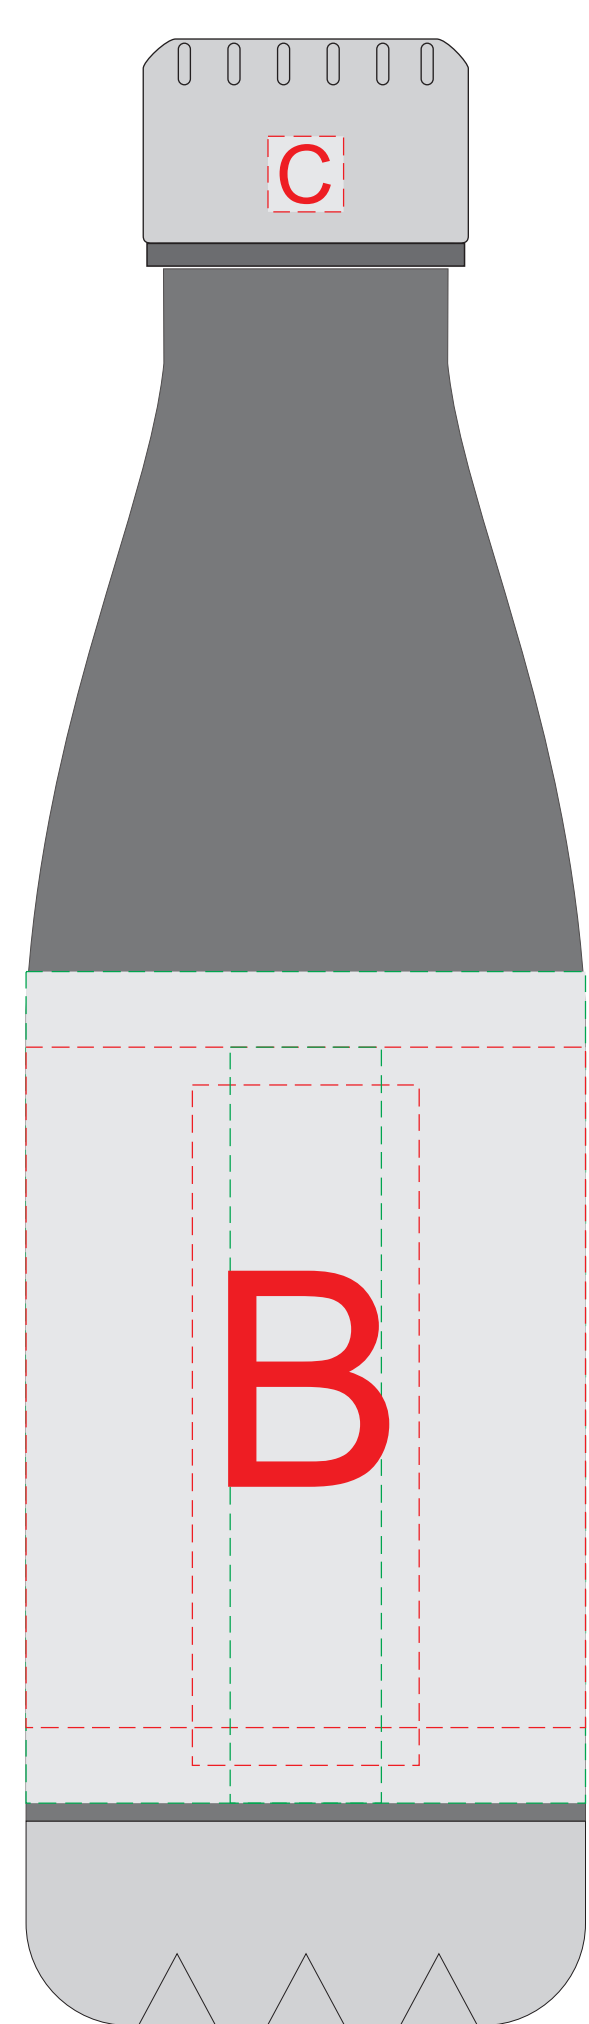

Арт 700540.07

вид сверху

A	Вид нанесения	Макс площадь (Ш*В)
	Шильд спектрум	150x150мм
	Металлостикер	170x150мм
	Цифровая печать на белой основе	230x230мм
	Трафаретная печать (1+0)	160x160мм

Арт 813600

крышка

B	Вид нанесения	Макс площадь (Ш*В)
	Тампопечать	30x50мм
	Круговая трафаретная печать (1+0)	220x90мм
	Уф печать	20x100мм
	Круговая уф печать	229x110мм

C	Вид нанесения	Макс площадь (Ш*В)
	Гравировка	10x10мм

D	Вид нанесения	Макс площадь (Ш*В)
	Тампопечать (2+0)	25x25мм
	Гравировка	28x28мм
	Смола	30x30мм

гравировка серебро

Арт 828039

крышка

E	Вид нанесения	Макс площадь (Ш*В)
	Гравировка	27x100мм
	Круговая Гравировка	210x99мм
	Гравировка XL (кроме арт.828030)	58x95мм
	Круговая трафаретная печать	213,5x60мм
	Круговая УФ печать	213,5x105мм

F	Вид нанесения	Макс площадь (Ш*В)
	Тампопечать	15x15мм