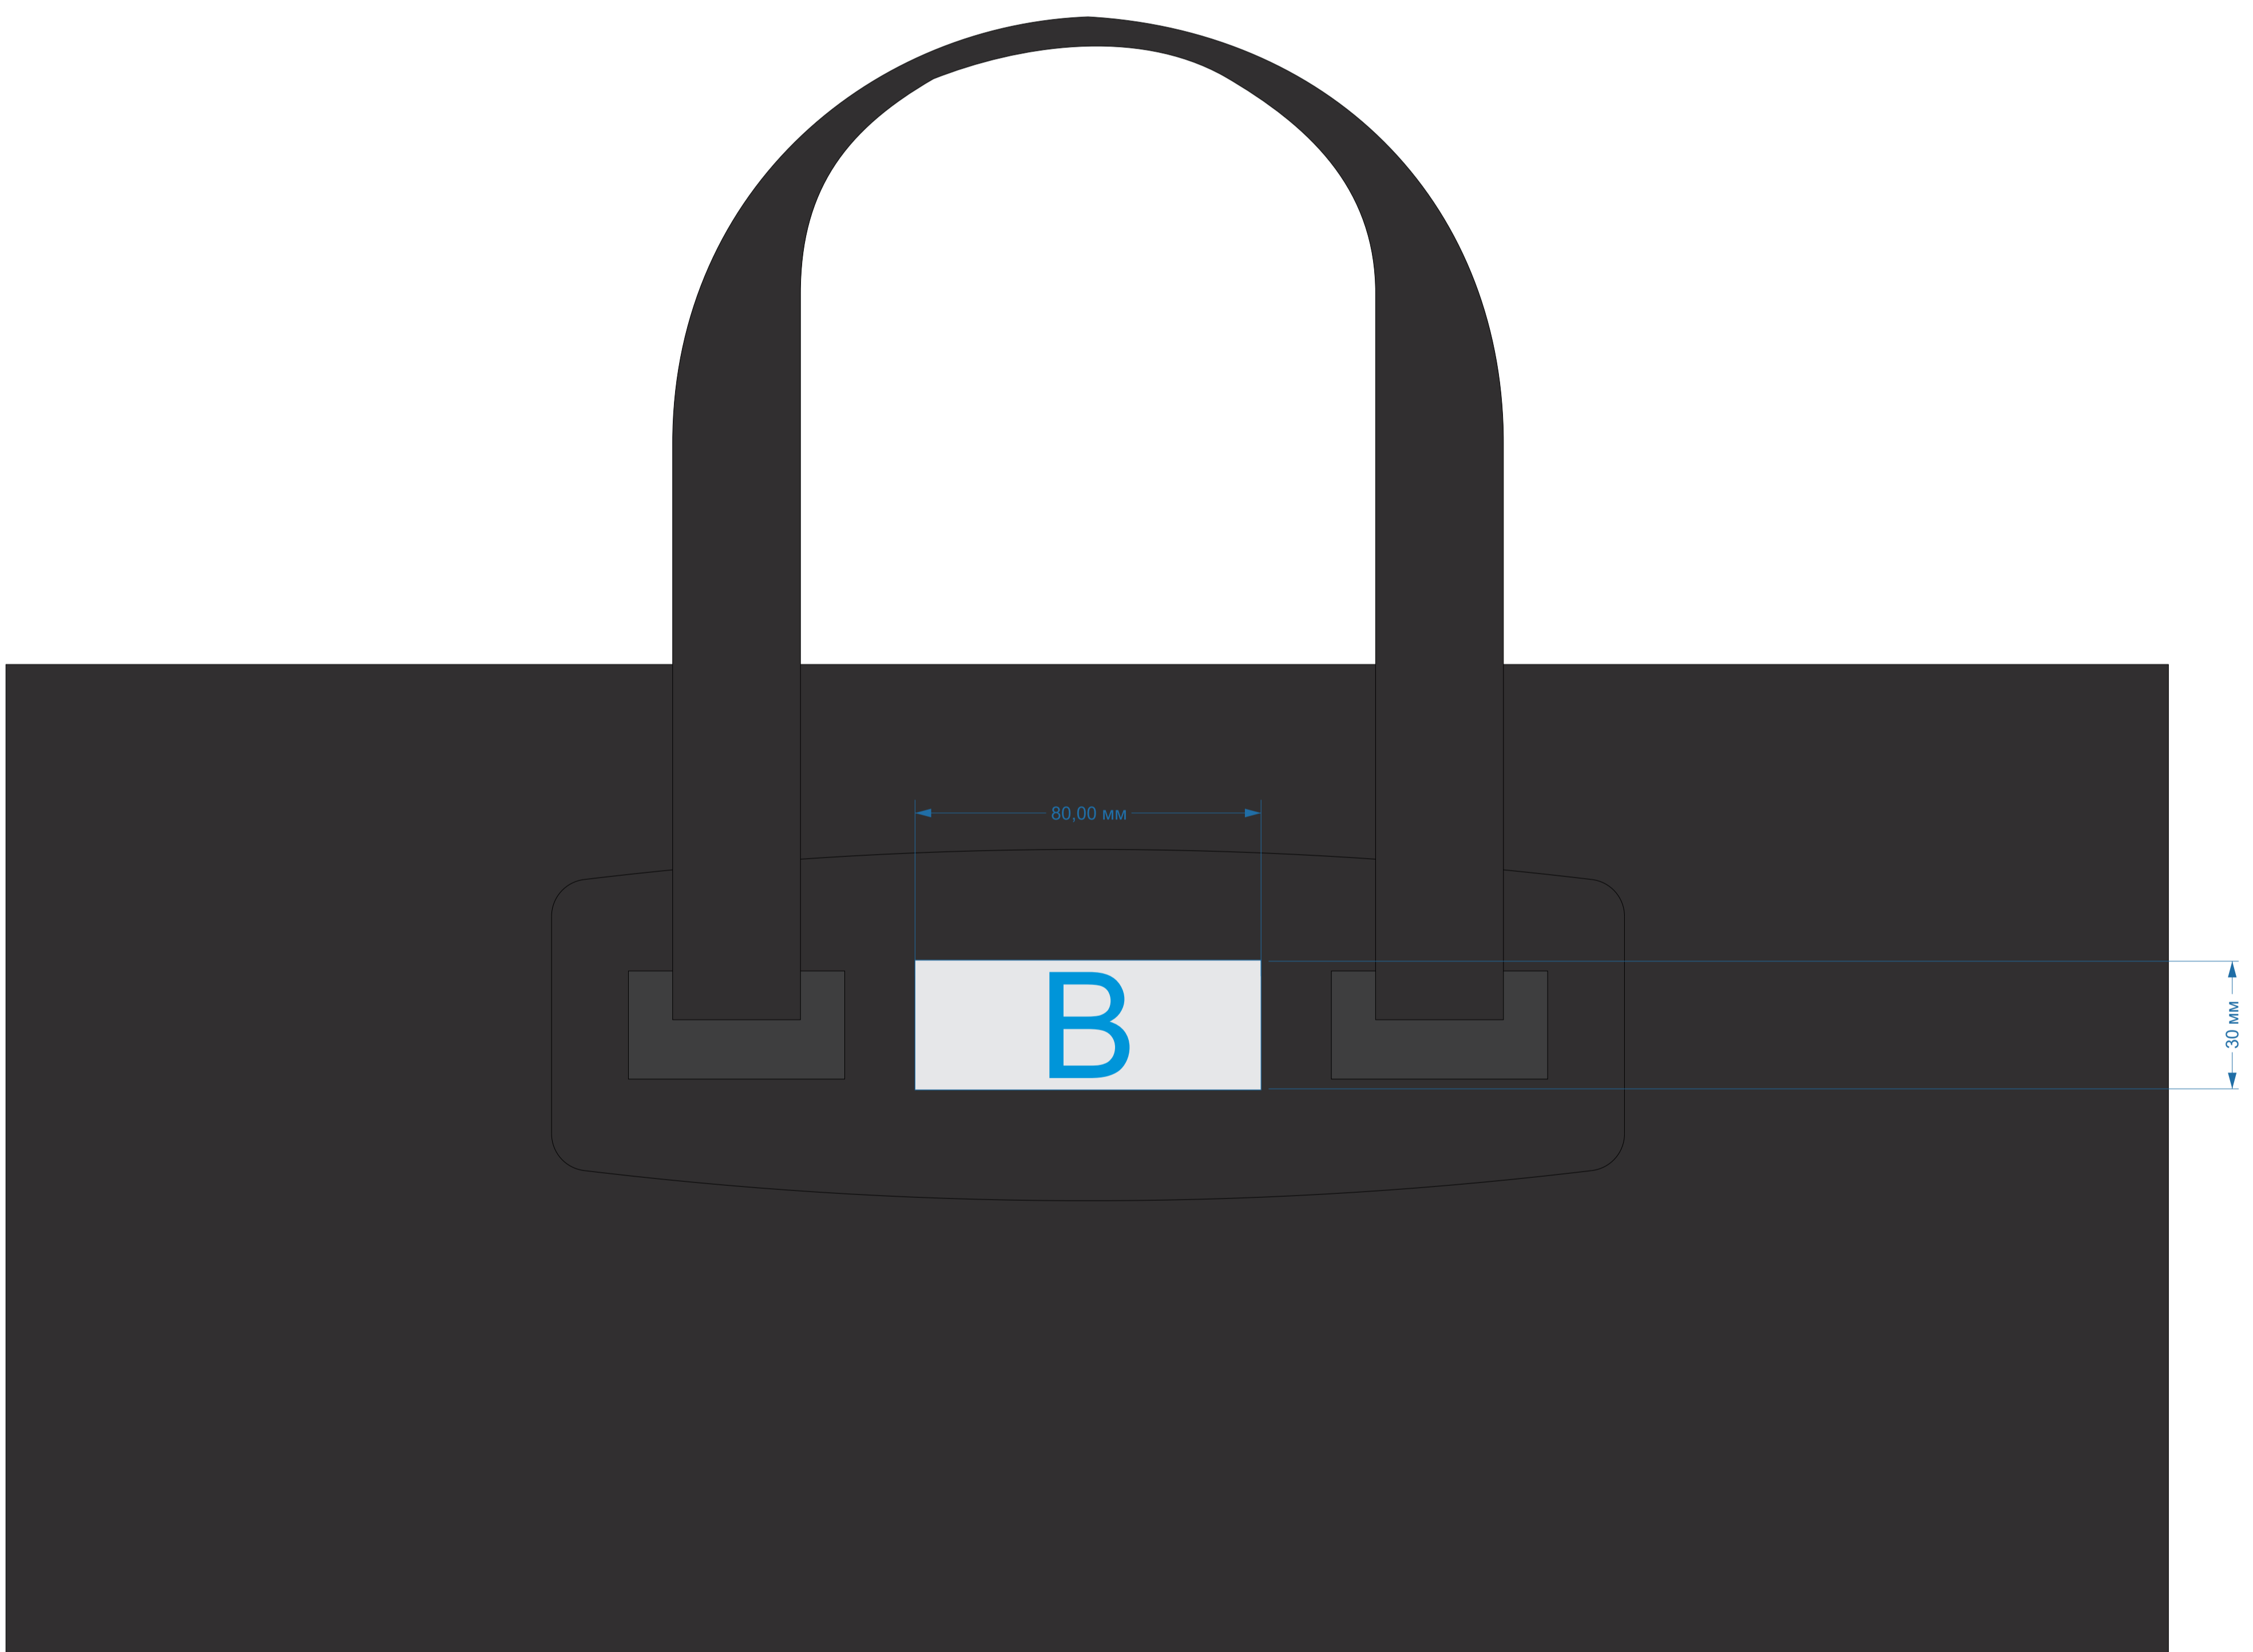

крышка коробки

открывается здесь

Внимание! Трафаретная печать возможна в 1 цвет - черной, белой или серебряной краской.

А	Вид нанесения	Макс площадь (Ш*В)
	Трафаретная печать 1+0	200x150мм
В	Вид нанесения	Макс площадь (Ш*В)
	Тиснение блинт	80x30мм