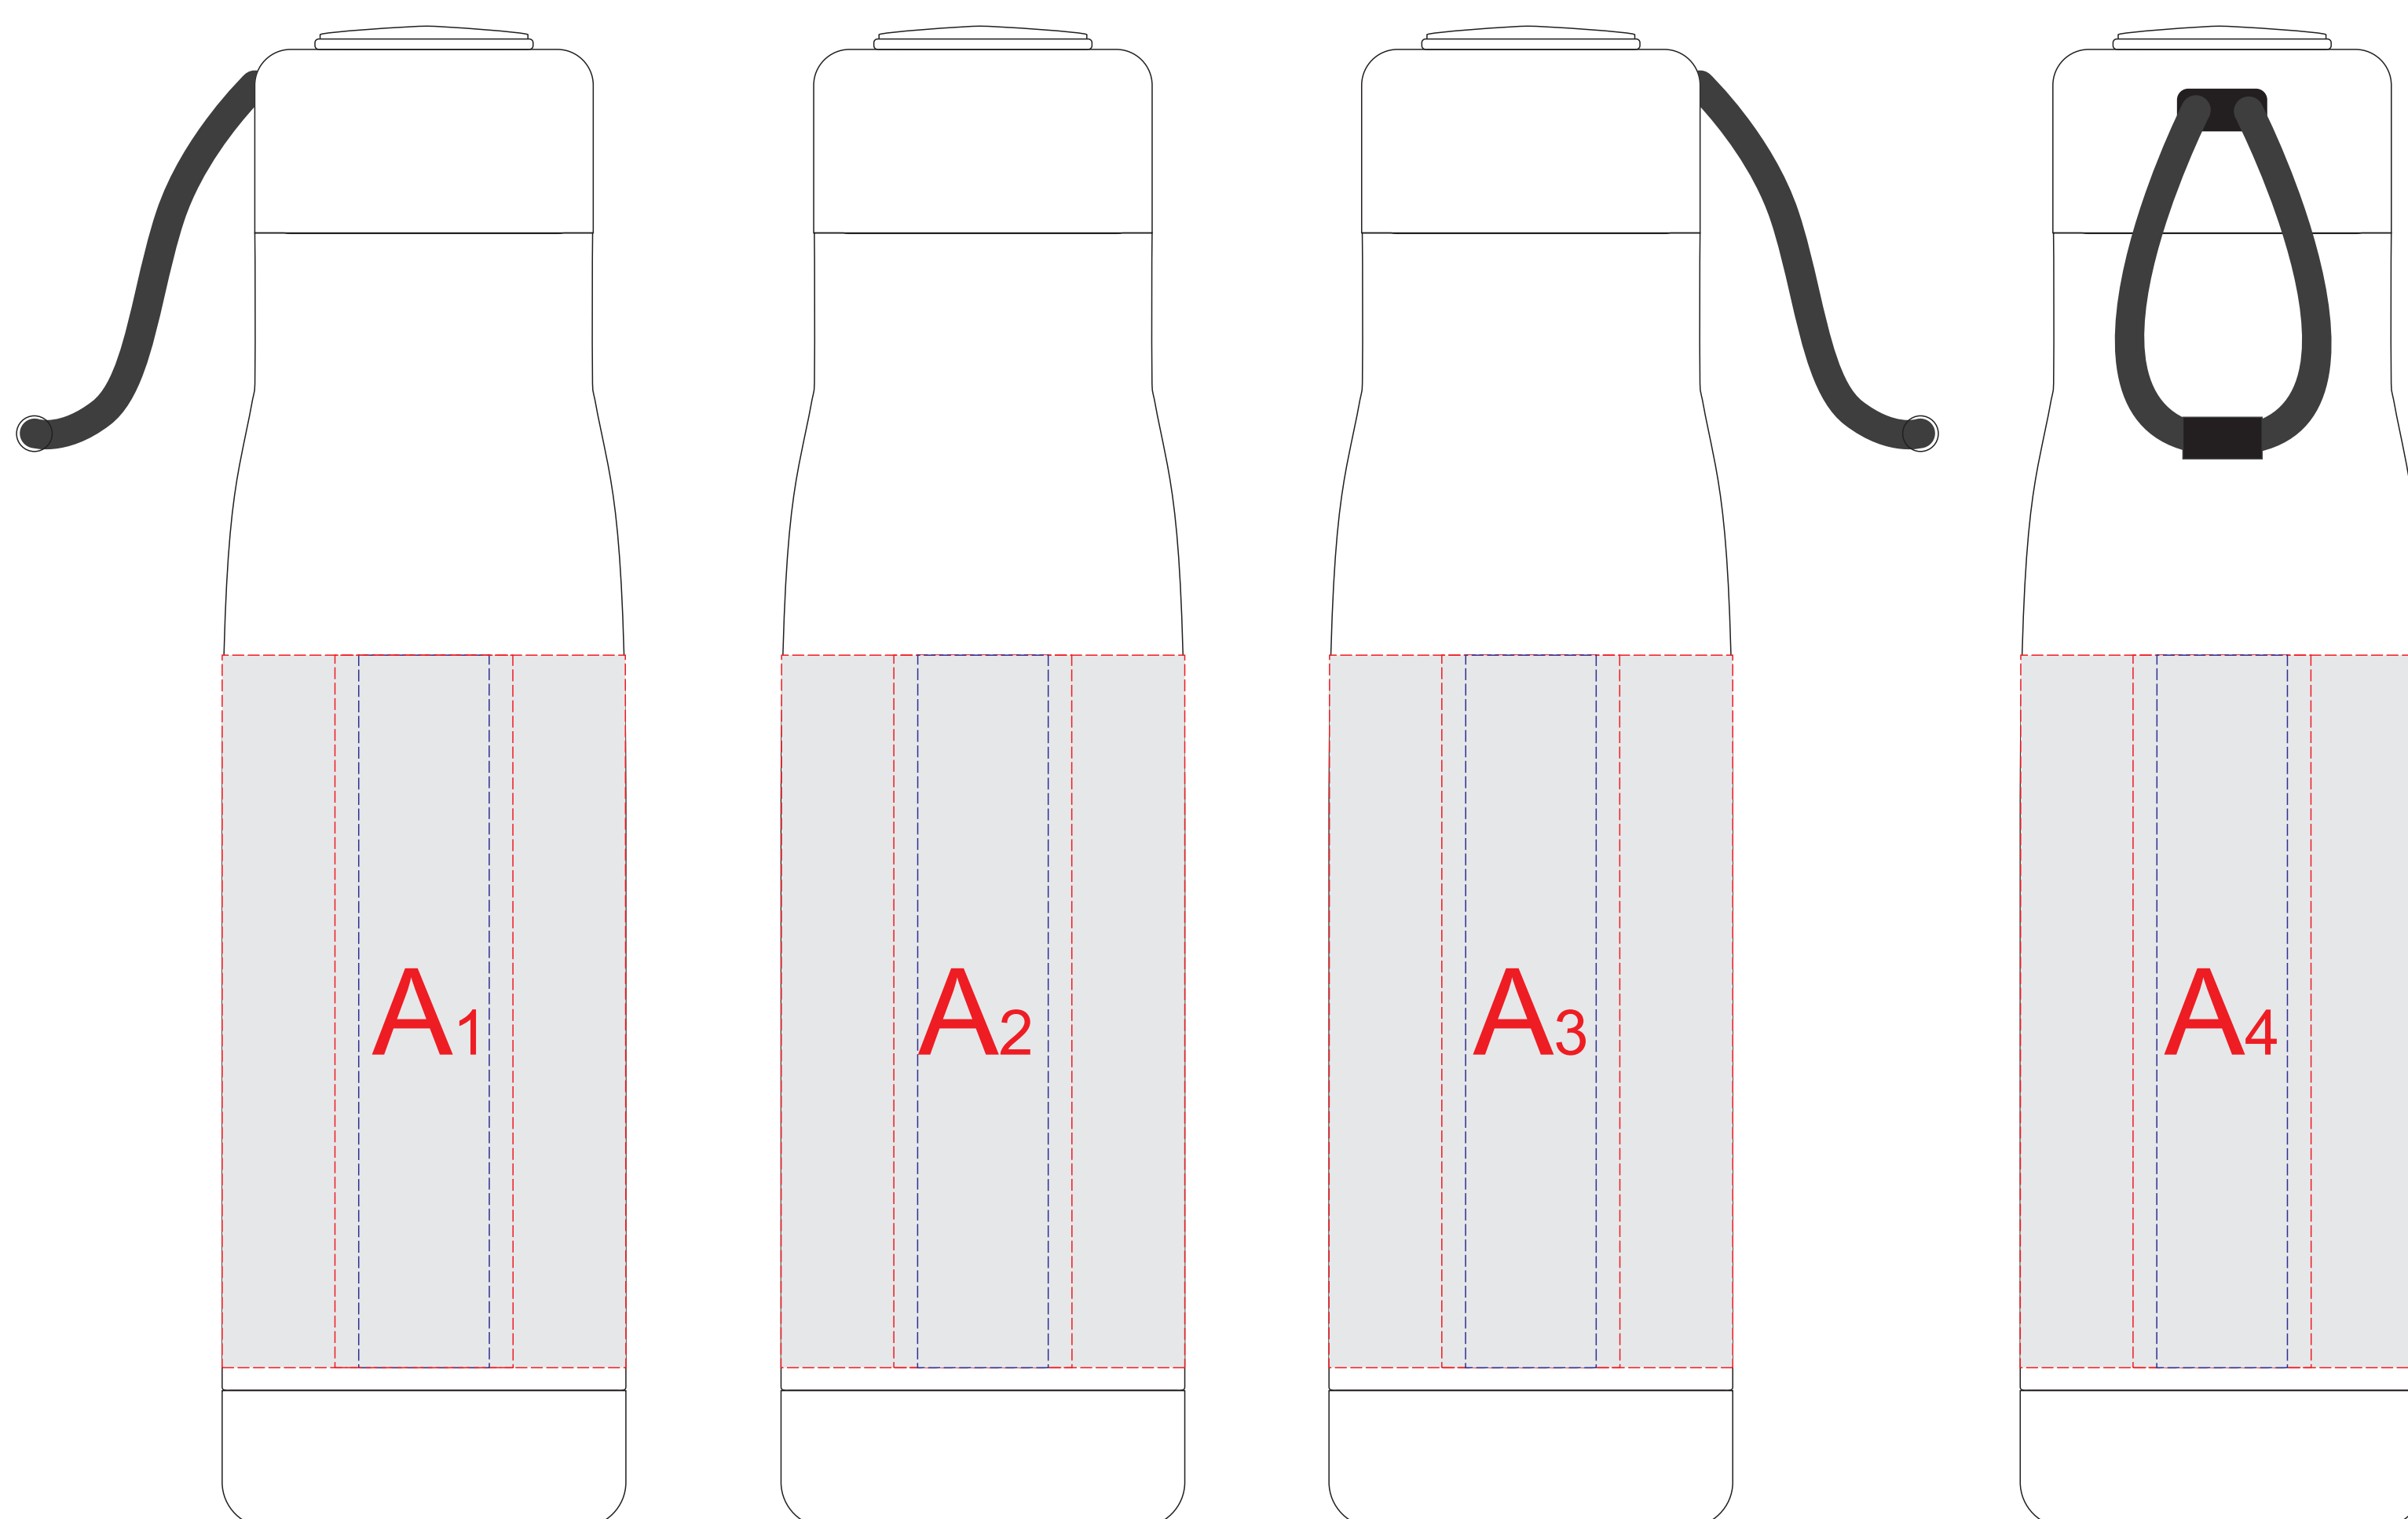

вид слева

вид спереди

вид справа

вид сзади

Внимание! Круговая гравировка не стыкуется.

	Вид нанесения	Макс площадь (Ш*В)
<b>A</b>	Тампопечать	30x50мм
	Круговая трафаретная печать (1+0)	200x120мм
	Гравировка	22x120мм
	Круговая гравировка	212x120мм