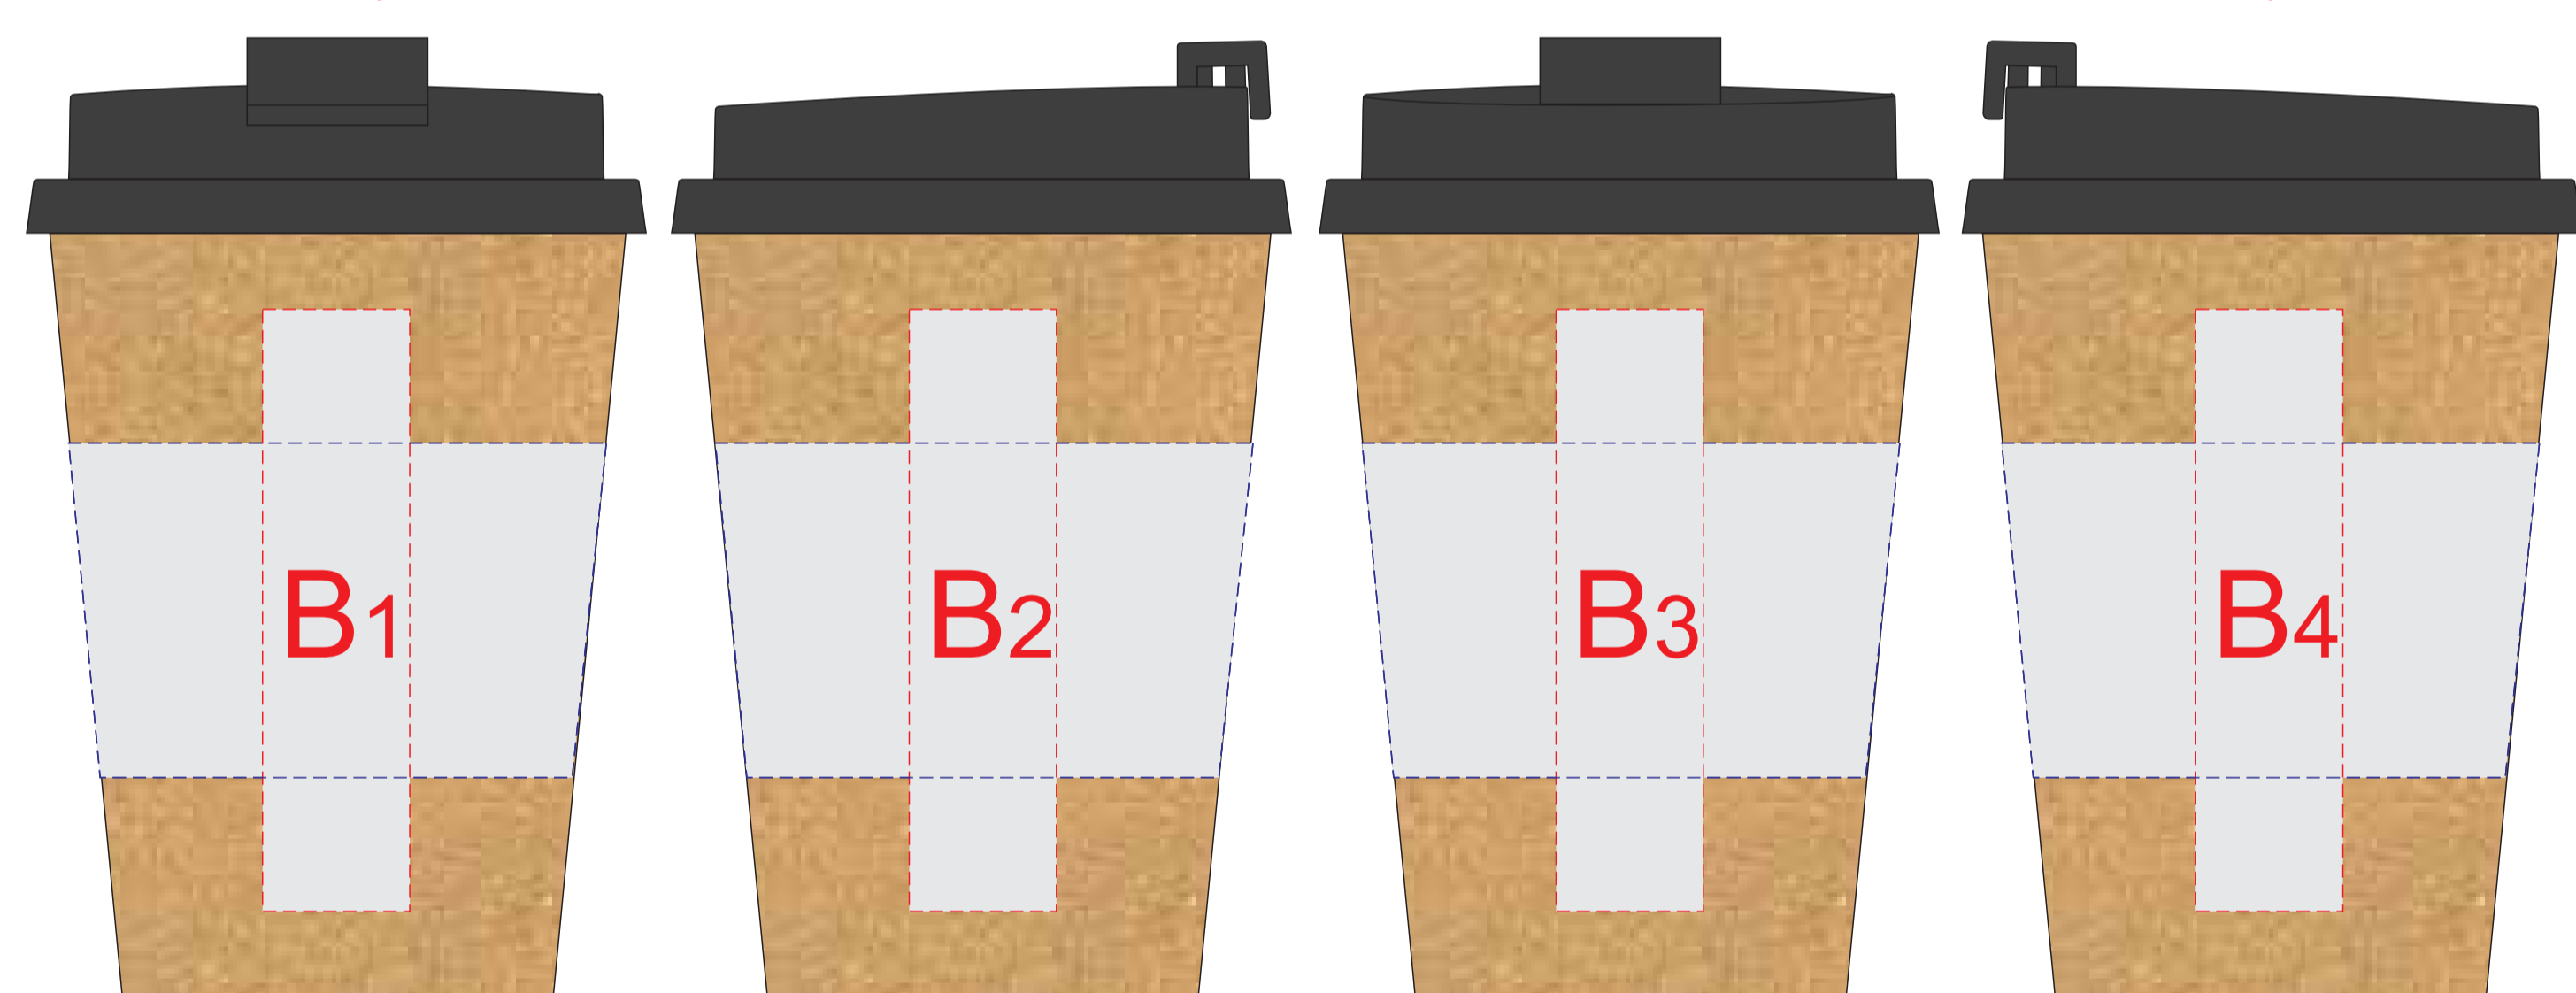

крышка коробки

лицо

оборот

Внимание! Тампопечать возможна в 1 цвет - черной, серебряной или золотой краской.
Трафаретная печать возможна в 1 цвет - белой, черной или серебряной краской.

A	Вид нанесения	Макс площадь (Ш*В)
	Тампопечать 1+0	35x35мм
	Трафаретная печать 1+0	230x160мм
	Тиснение	60x60мм
	Цифровая печать на белой основе	270x200мм
Шильд спектр	150x150мм	

разворот, внутренняя обложка

вид спереди

вид слева

вид сзади

вид справа

образец круговой гравировки

B	Вид нанесения	Макс площадь (Ш*В)
	Гравировка	22x90мм
	Круговая гравировка	230x50мм

чехол

Внимание!

Трафаретная печать в зонах C и D возможна только в один цвет - черным, белым или серебряным цветом.
В зонах A и B трафаретная печать может быть любым одним цветом.

C	Вид нанесения	Макс. площадь (Ш*В)
	Тампопечать	35x5мм
	Уф печать	35x5мм

D	Вид нанесения	Макс площадь (Ш*В)
	Тампопечать	45x45мм
	Трафаретная печать 1+0	65x170мм
	Тиснение фольга	70x95мм
Термотрансфер	65x170мм	

E	Вид нанесения	Макс площадь (Ш*В)
	Тампопечать	45x45мм
	Трафаретная печать 1+0	90x170мм
	Тиснение фольга	95x95мм
Термотрансфер	90x170мм	