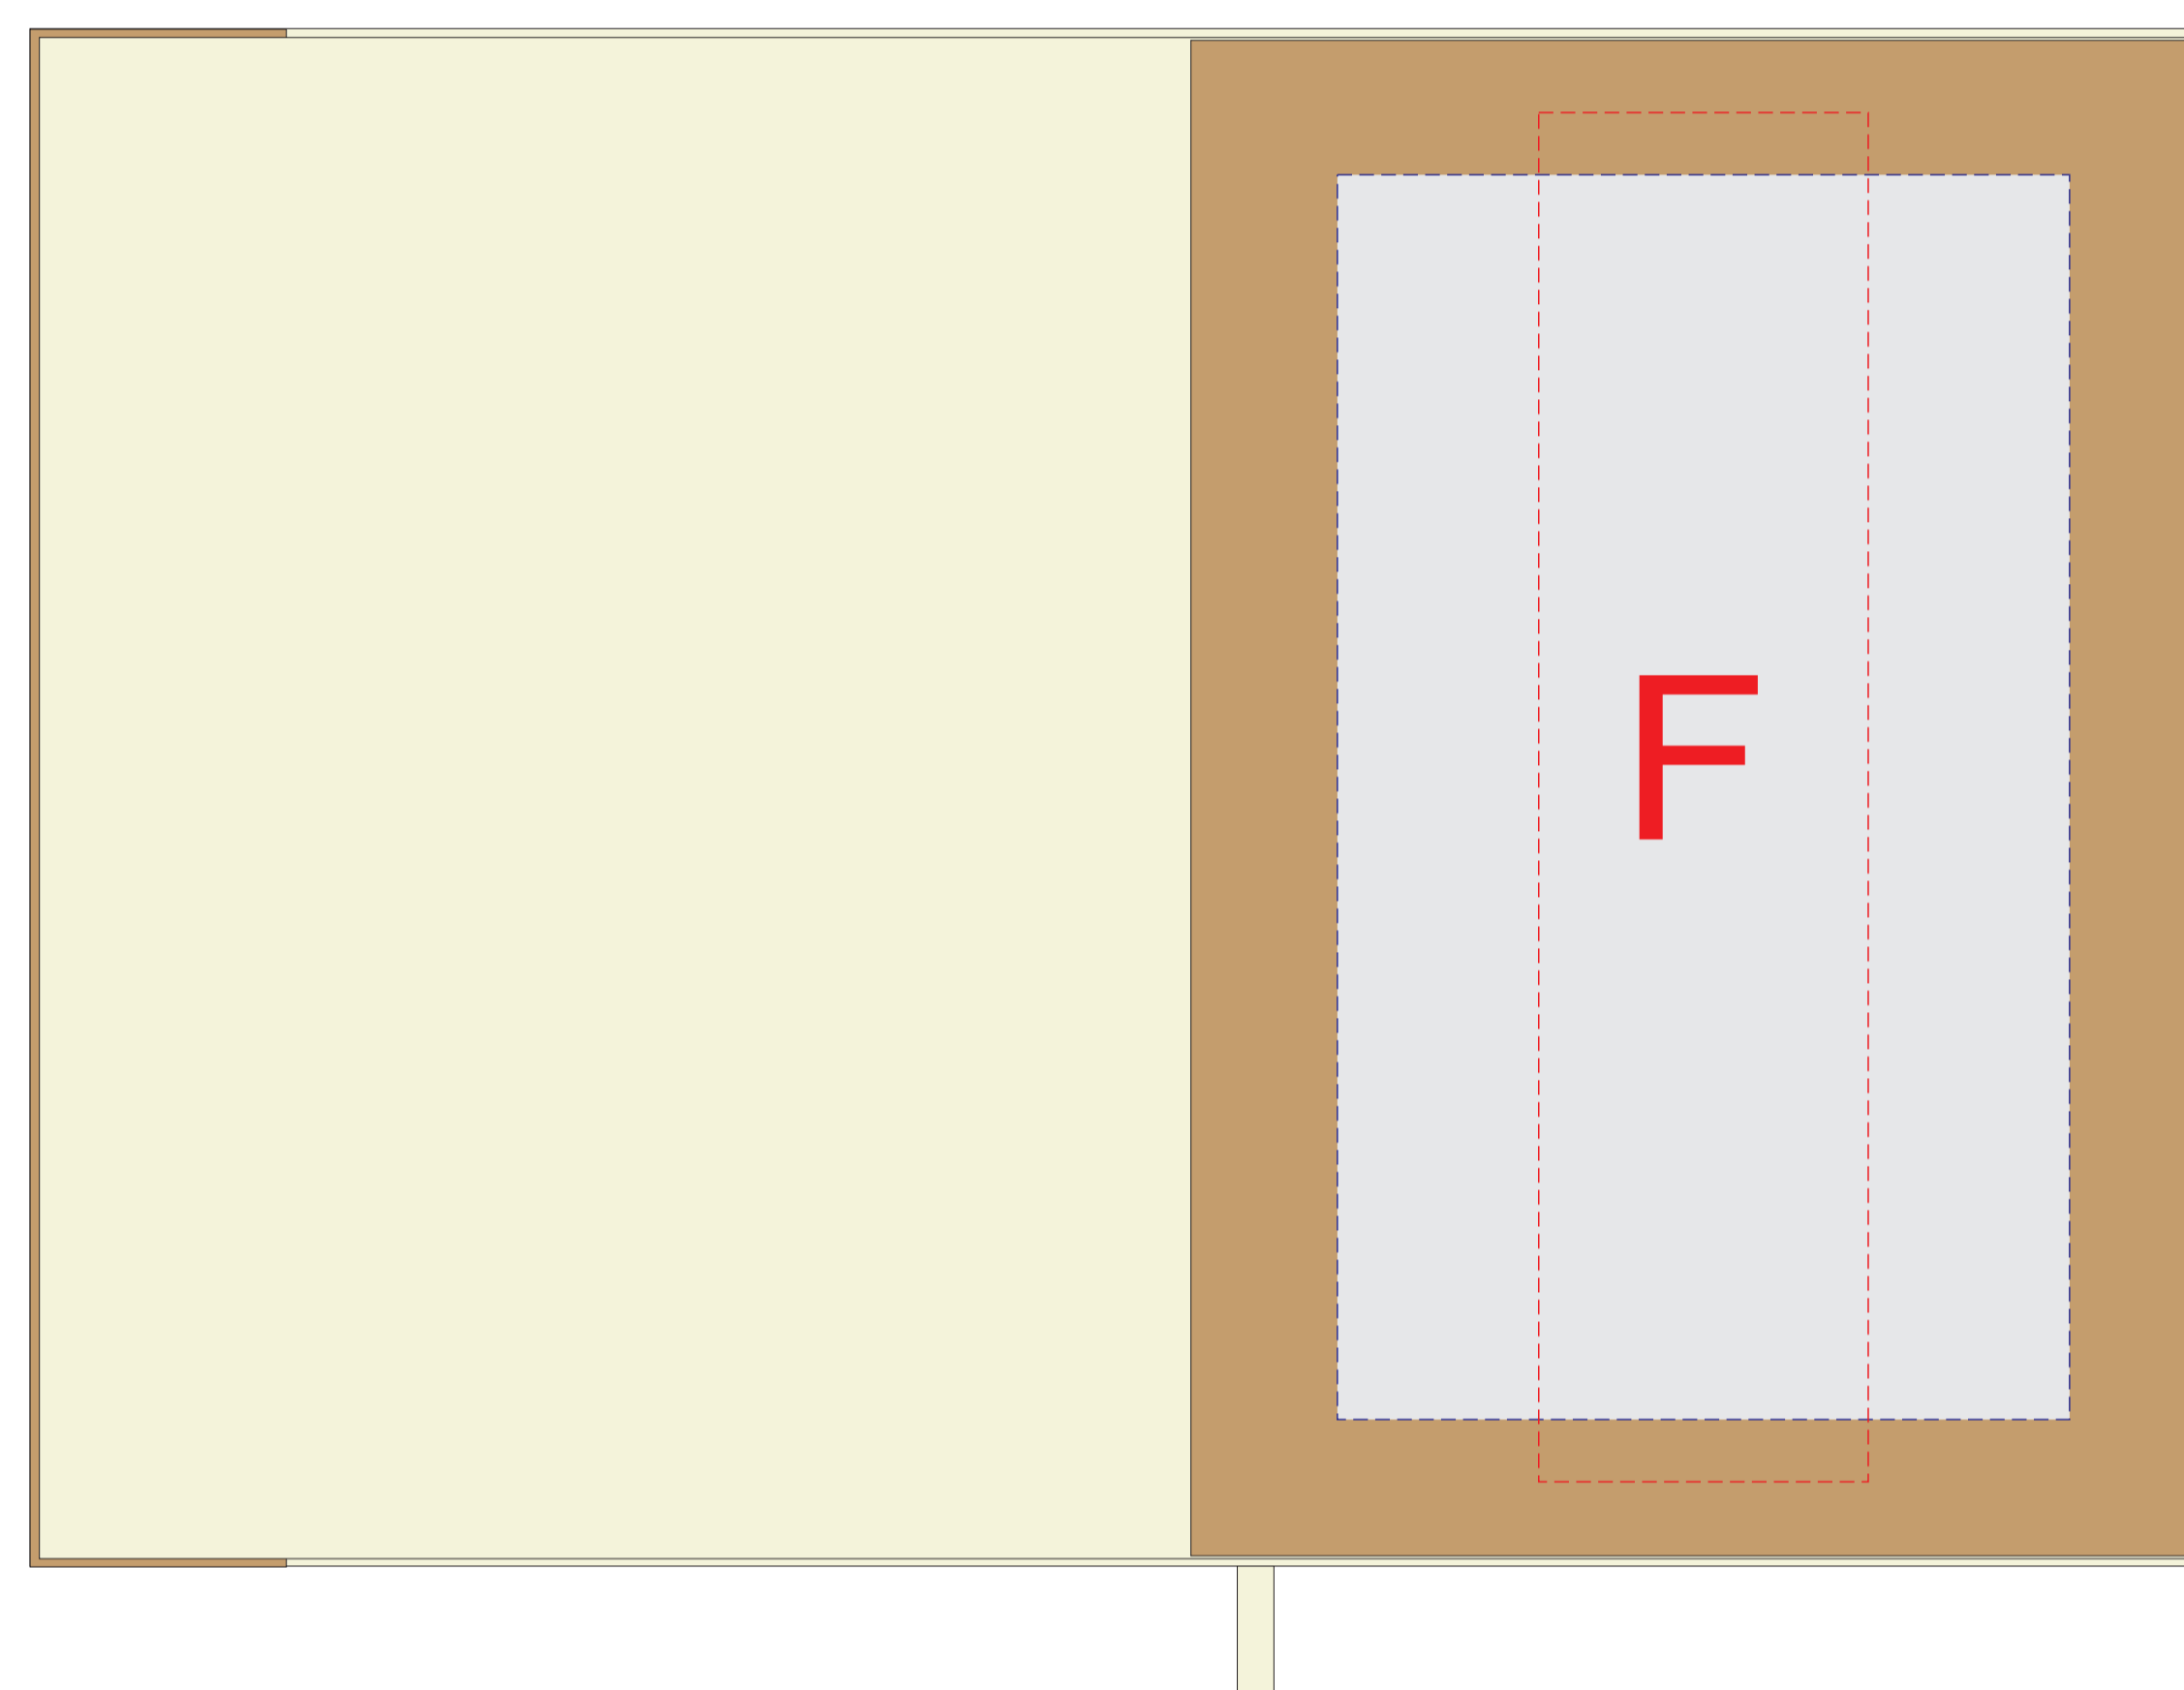

крышка коробки

лицо

оборот

Внимание! Тампопечать возможна в 1 цвет - черной, серебряной или золотой краской.
Трафаретная печать возможна в 1 цвет - белой, черной или серебряной краской.

A	Вид нанесения	Макс площадь (Ш*В)
	Тампопечать 1+0	35x35мм
	Трафаретная печать 1+0	230x160мм
	Тиснение	60x60мм
	Цифровая печать на белой основе	270x200мм
Шильд спектр	150x150мм	

разворот, внутренняя обложка

вид спереди

вид слева

вид сзади

вид справа

образец круговой гравировки

B	Вид нанесения	Макс площадь (Ш*В)
	Гравировка	22x90мм
	Круговая гравировка	230x50мм

чехол

Внимание!

Трафаретная печать в зонах C и D возможна только в один цвет - черным, белым или серебряным цветом.
В зонах A и B трафаретная печать может быть любым одним цветом.

C	Вид нанесения	Макс. площадь (Ш*В)
	Тампопечать	35x5мм
	Уф печать	35x5мм

D	Вид нанесения	Макс площадь (Ш*В)
	Тампопечать	45x45мм
	Трафаретная печать 1+0	65x170мм
	Тиснение фольга	70x95мм
Термотрансфер	65x170мм	

E	Вид нанесения	Макс площадь (Ш*В)
	Тампопечать	45x45мм
	Трафаретная печать 1+0	90x170мм
	Тиснение фольга	95x95мм
Термотрансфер	90x170мм	