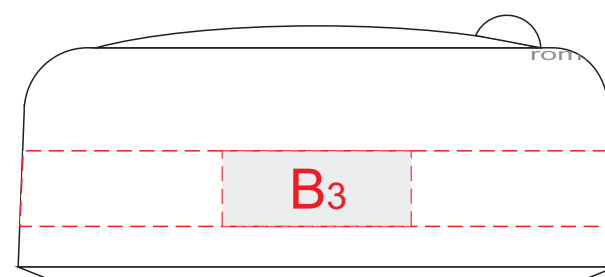

вид сверху

вид справа

вид спереди

вид слева

вид сзади

образец для цифровой печати

А	Вид нанесения	Макс площадь (Ш*В)
	Тампопечать	20x12мм
	Цифровая печать	20x12мм
В	Вид нанесения	Макс площадь (Ш*В)
	Тампопечать	25x10мм
	Цифровая печать	230x10мм