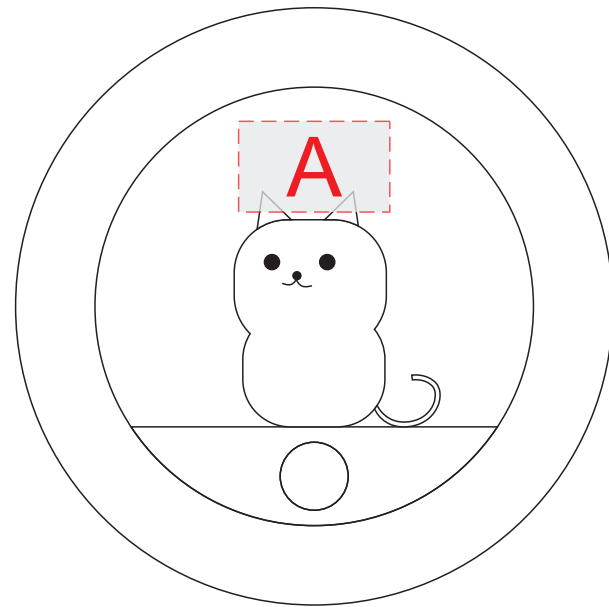

вид сверху

вид справа

вид спереди

вид слева

вид сзади

образец для цифровой печати

А	Вид нанесения	Макс площадь (Ш*В)
	Тампопечать	20x12мм
	Цифровая печать	20x12мм
В	Вид нанесения	Макс площадь (Ш*В)
	Тампопечать	25x10мм
	Цифровая печать	230x10мм