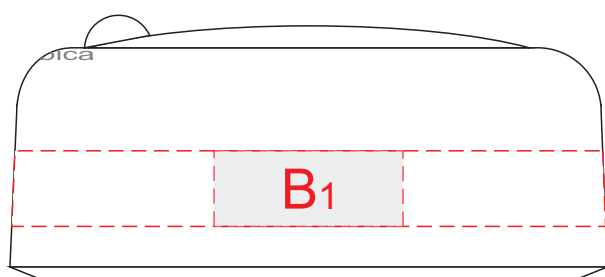

вид сверху

вид справа

вид спереди

вид слева

вид сзади

образец для цифровой печати

А	Вид нанесения	Макс площадь (Ш*В)
	Тампопечать	20x12мм
	Цифровая печать	20x12мм
В	Вид нанесения	Макс площадь (Ш*В)
	Тампопечать	25x10мм
	Цифровая печать	230x10мм