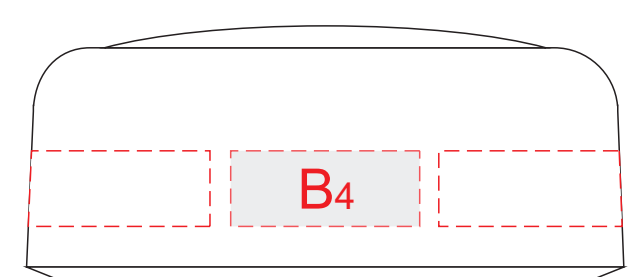

вид сверху

вид справа

вид спереди

вид слева

вид сзади

образец для цифровой печати

А	Вид нанесения	Макс площадь (Ш*В)
	Тампопечать	20x12мм
	Цифровая печать	20x12мм
В	Вид нанесения	Макс площадь (Ш*В)
	Тампопечать	25x10мм
	Цифровая печать	230x10мм