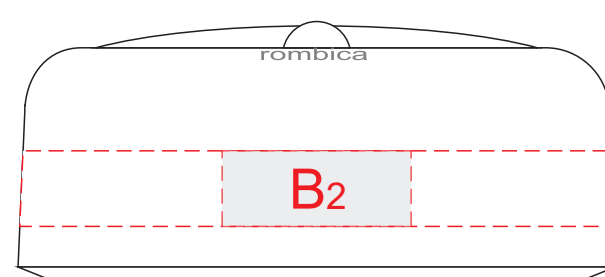

вид сверху

вид справа

вид спереди

вид слева

вид сзади

образец для цифровой печати

А	Вид нанесения	Макс площадь (Ш*В)
	Тампопечать	20x12мм
	Цифровая печать	20x12мм
В	Вид нанесения	Макс площадь (Ш*В)
	Тампопечать	25x10мм
	Цифровая печать	230x10мм