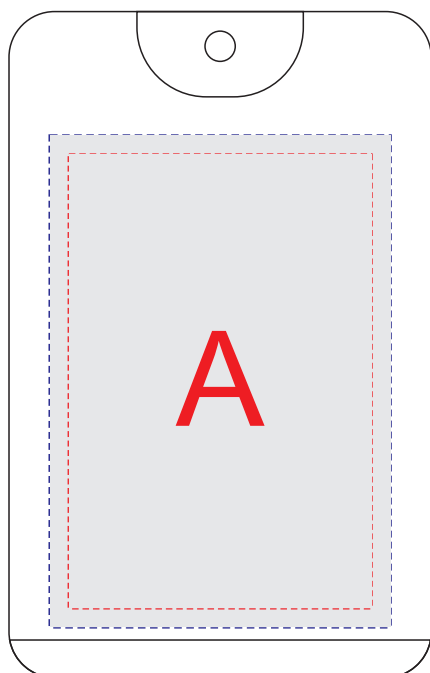

Арт. 112143

Вид спереди

Вид сзади

A	Вид нанесения	Макс площадь (Ш*В)
	Уф-печать	40x60мм
	Цифровая печать на белой основе	45x65мм
	Тампопечать	40x45мм
	УФ DTF	45x65мм