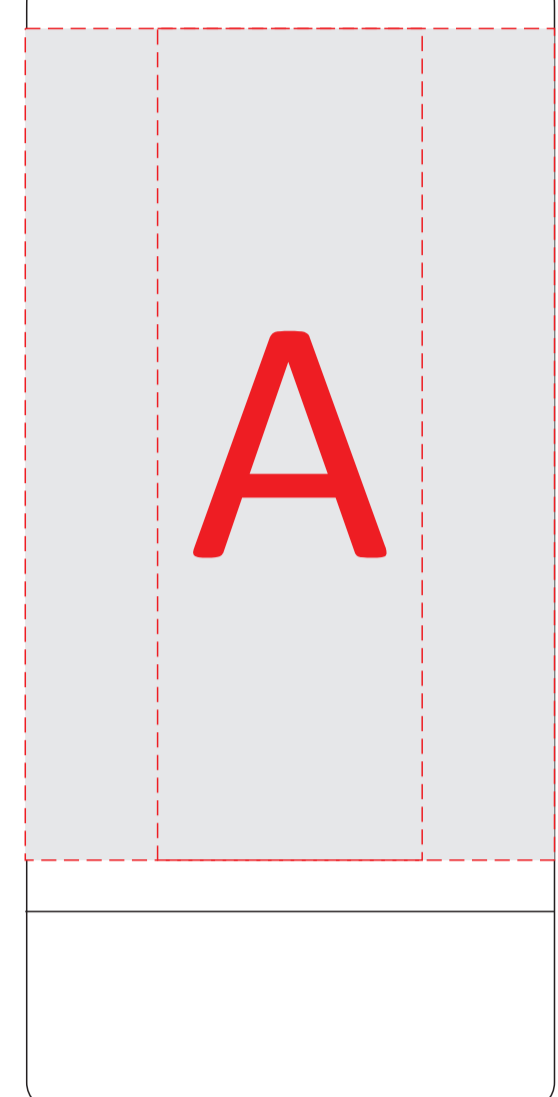

образец для круговой гравировки

образец для круговой УФ печати

A	Вид нанесения	Макс площадь (Ш*В)
	Гравировка	35x110мм
	Круговая гравировка	216,8x99мм
	Круговая УФ печать	216,8x110мм
B	Вид нанесения	Макс площадь (Ш*В)
	Гравировка	10x50мм