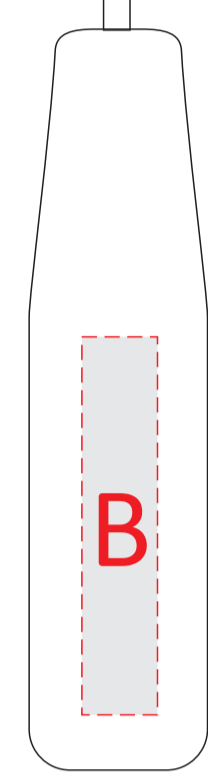

образец для круговой гравировки

образец для круговой УФ печати

A	Вид нанесения	Макс площадь (Ш*В)
	Гравировка	35x110мм
	Круговая гравировка	216,8x99мм
	Круговая УФ печать	216,8x110мм
B	Вид нанесения	Макс площадь (Ш*В)
	Гравировка	10x50мм