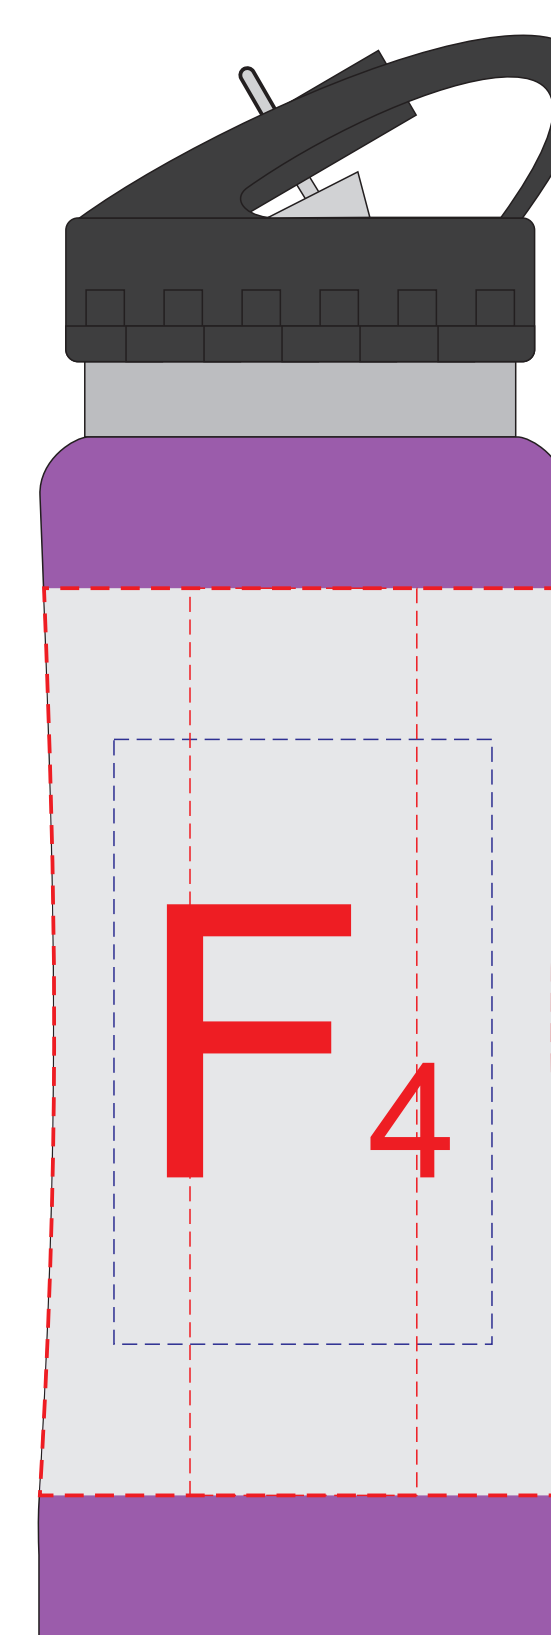

крышка коробки

лицо

оборот

<b>B</b>	Вид нанесения	Макс площадь (Ш*В)
	Тиснение	95x95мм
	Уф-печать	125x190мм
	Трафаретная печать 1+0	90x160мм

Внимание! Тампопечать возможна в 1 цвет - черной, серебряной или золотой краской.  
Трафаретная печать возможна в 1 цвет - белой, черной или серебряной краской.

<b>A</b>	Вид нанесения	Макс площадь (Ш*В)
	Тампопечать 1+0	35x35мм
	Трафаретная печать 1+0	230x230мм
	Тиснение	60x60мм
	Цифровая печать на белой основе	280x275мм
	Шильд спектр	150x150мм

гравировка серебро

Вид слева

Вид спереди

Вид справа

Вид сзади

<b>C</b>	Вид нанесения	Макс площадь (Ш*В)
	Тампопечать	35x6мм
	Уф-печать	35x6мм

<b>D</b>	Вид нанесения	Макс площадь (Ш*В)
	Уф-печать	85x7мм

<b>E</b>	Вид нанесения	Макс площадь (Ш*В)
	Уф-печать	115x7мм

Образец круговой гравировки не более 195x70 мм

Внимание! Круговая гравировка не стыкуется!  
При круговой гравировке позиционирование невозможно!

<b>F</b>	Вид нанесения	Макс площадь (Ш*В)
	Гравировка	30x90мм
	Гравировка XL	50x80мм
	Круговая гравировка	195x70мм