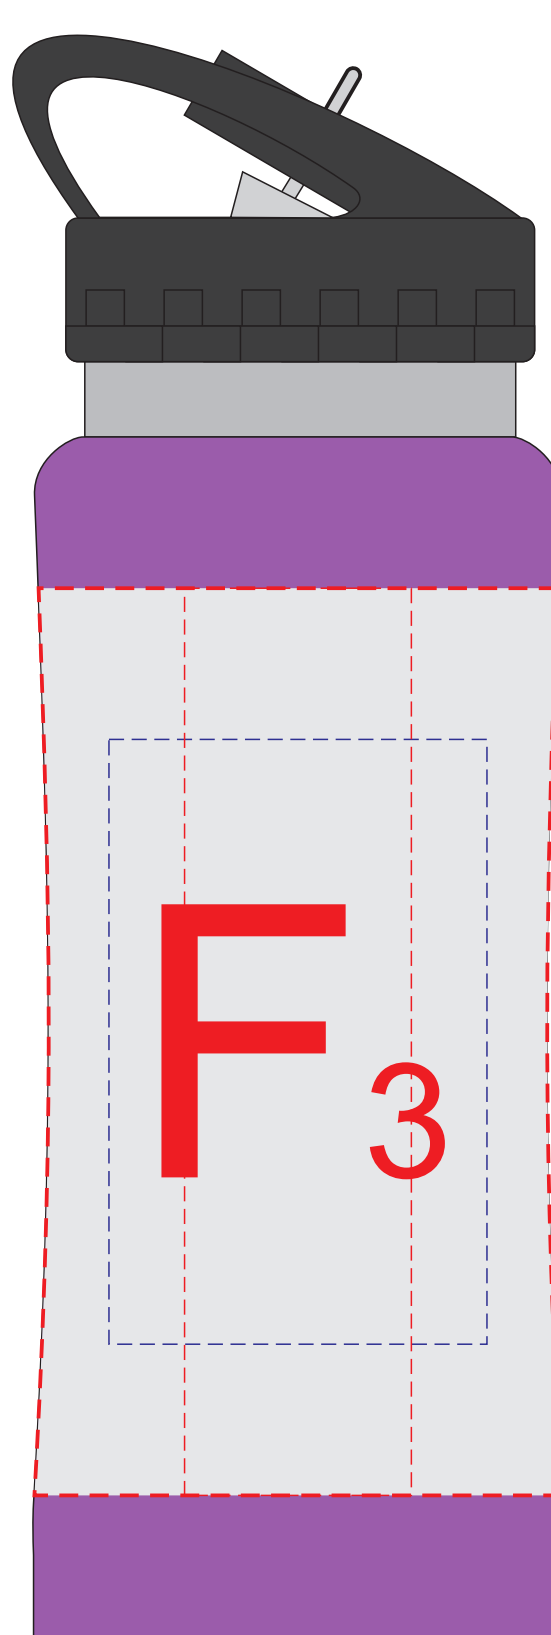

крышка коробки

лицо

оборот

<b>B</b>	Вид нанесения	Макс площадь (Ш*В)
	Тиснение	95x95мм
	Уф-печать	125x190мм
	Трафаретная печать 1+0	90x160мм

Внимание! Тампопечать возможна в 1 цвет - черной, серебряной или золотой краской.  
Трафаретная печать возможна в 1 цвет - белой, черной или серебряной краской.

<b>A</b>	Вид нанесения	Макс площадь (Ш*В)
	Тампопечать 1+0	35x35мм
	Трафаретная печать 1+0	230x230мм
	Тиснение	60x60мм
	Цифровая печать на белой основе	280x275мм
	Шильд спектр	150x150мм

гравировка серебро

Вид слева

Вид спереди

Вид справа

Вид сзади

<b>C</b>	Вид нанесения	Макс площадь (Ш*В)
	Тампопечать	35x6мм
	Уф-печать	35x6мм

<b>D</b>	Вид нанесения	Макс площадь (Ш*В)
	Уф-печать	85x7мм

<b>E</b>	Вид нанесения	Макс площадь (Ш*В)
	Уф-печать	115x7мм

Образец круговой гравировки не более 195x70 мм

Внимание! Круговая гравировка не стыкуется!  
При круговой гравировке позиционирование невозможно!

<b>F</b>	Вид нанесения	Макс площадь (Ш*В)
	Гравировка	30x90мм
	Гравировка XL	50x80мм
	Круговая гравировка	195x70мм