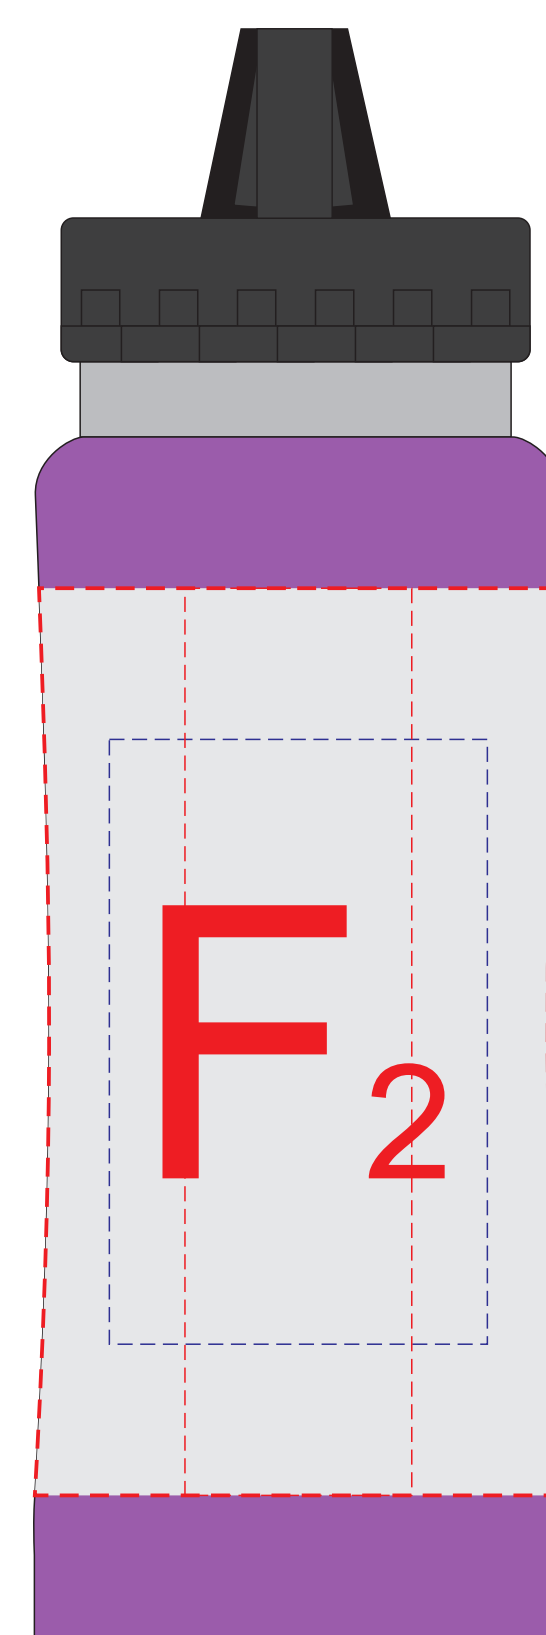

крышка коробки

лицо

оборот

<b>B</b>	Вид нанесения	Макс площадь (Ш*В)
	Тиснение	95x95мм
	Уф-печать	125x190мм
	Трафаретная печать 1+0	90x160мм

Внимание! Тампопечать возможна в 1 цвет - черной, серебряной или золотой краской.  
Трафаретная печать возможна в 1 цвет - белой, черной или серебряной краской.

<b>A</b>	Вид нанесения	Макс площадь (Ш*В)
	Тампопечать 1+0	35x35мм
	Трафаретная печать 1+0	230x230мм
	Тиснение	60x60мм
	Цифровая печать на белой основе	280x275мм
	Шильд спектр	150x150мм

гравировка серебро

Вид слева

Вид спереди

Вид справа

Вид сзади

<b>C</b>	Вид нанесения	Макс площадь (Ш*В)
	Тампопечать	35x6мм
	Уф-печать	35x6мм

<b>D</b>	Вид нанесения	Макс площадь (Ш*В)
	Уф-печать	85x7мм

<b>E</b>	Вид нанесения	Макс площадь (Ш*В)
	Уф-печать	115x7мм

Образец круговой гравировки не более 195x70 мм

Внимание! Круговая гравировка не стыкуется!  
При круговой гравировке позиционирование невозможно!

<b>F</b>	Вид нанесения	Макс площадь (Ш*В)
	Гравировка	30x90мм
	Гравировка XL	50x80мм
	Круговая гравировка	195x70мм