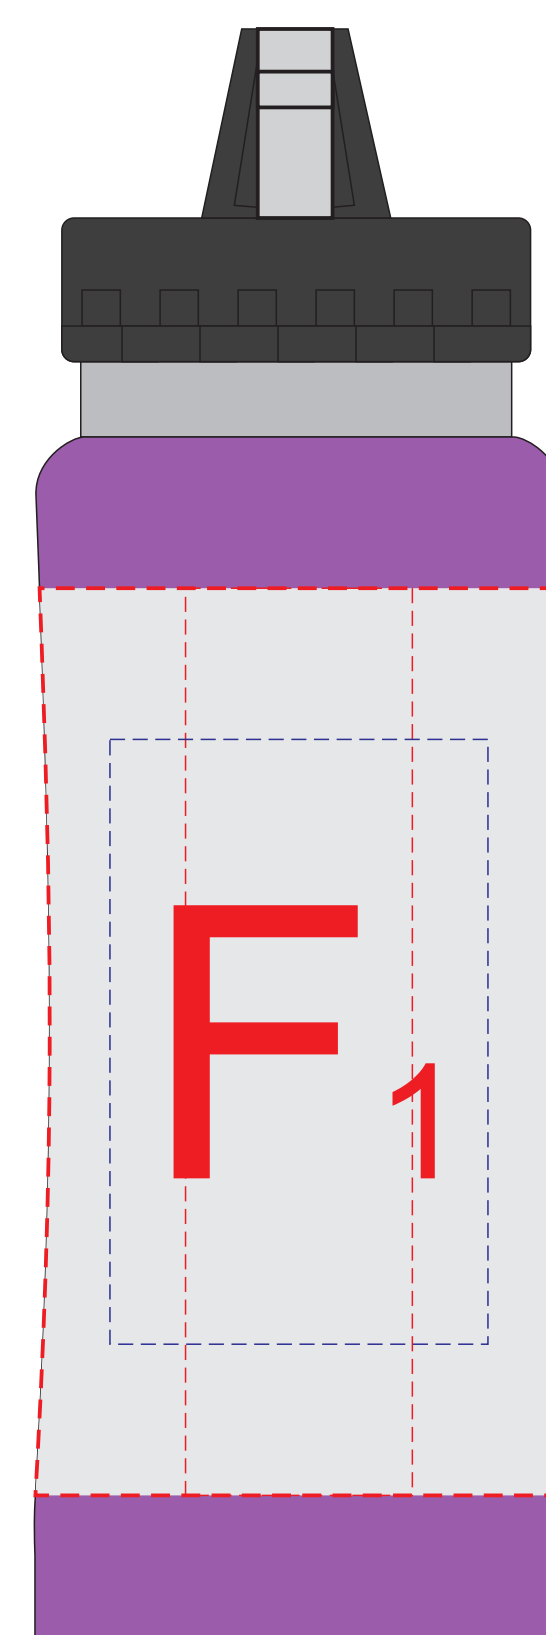

крышка коробки

лицо

оборот

<b>B</b>	Вид нанесения	Макс площадь (Ш*В)
	Тиснение	95x95мм
	Уф-печать	125x190мм
	Трафаретная печать 1+0	90x160мм

Внимание! Тампопечать возможна в 1 цвет - черной, серебряной или золотой краской.  
Трафаретная печать возможна в 1 цвет - белой, черной или серебряной краской.

<b>A</b>	Вид нанесения	Макс площадь (Ш*В)
	Тампопечать 1+0	35x35мм
	Трафаретная печать 1+0	230x230мм
	Тиснение	60x60мм
	Цифровая печать на белой основе	280x275мм
	Шильд спектр	150x150мм

гравировка серебро

Вид слева

Вид спереди

Вид справа

Вид сзади

<b>C</b>	Вид нанесения	Макс площадь (Ш*В)
	Тампопечать	35x6мм
	Уф-печать	35x6мм

<b>D</b>	Вид нанесения	Макс площадь (Ш*В)
	Уф-печать	85x7мм

<b>E</b>	Вид нанесения	Макс площадь (Ш*В)
	Уф-печать	115x7мм

Образец круговой гравировки не более 195x70 мм

Внимание! Круговая гравировка не стыкуется!  
При круговой гравировке позиционирование невозможно!

<b>F</b>	Вид нанесения	Макс площадь (Ш*В)
	Гравировка	30x90мм
	Гравировка XL	50x80мм
	Круговая гравировка	195x70мм