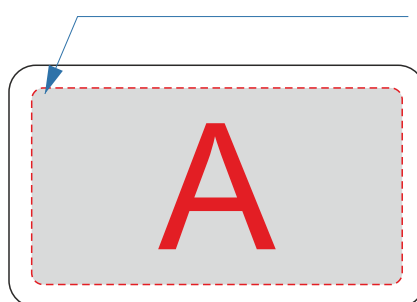

Шильд

А	Вид нанесения	Макс площадь (Ш*В)
	Гравировка	49x26мм
	Смола	49x26мм
	Цифровая печать	49x26мм

Шильд