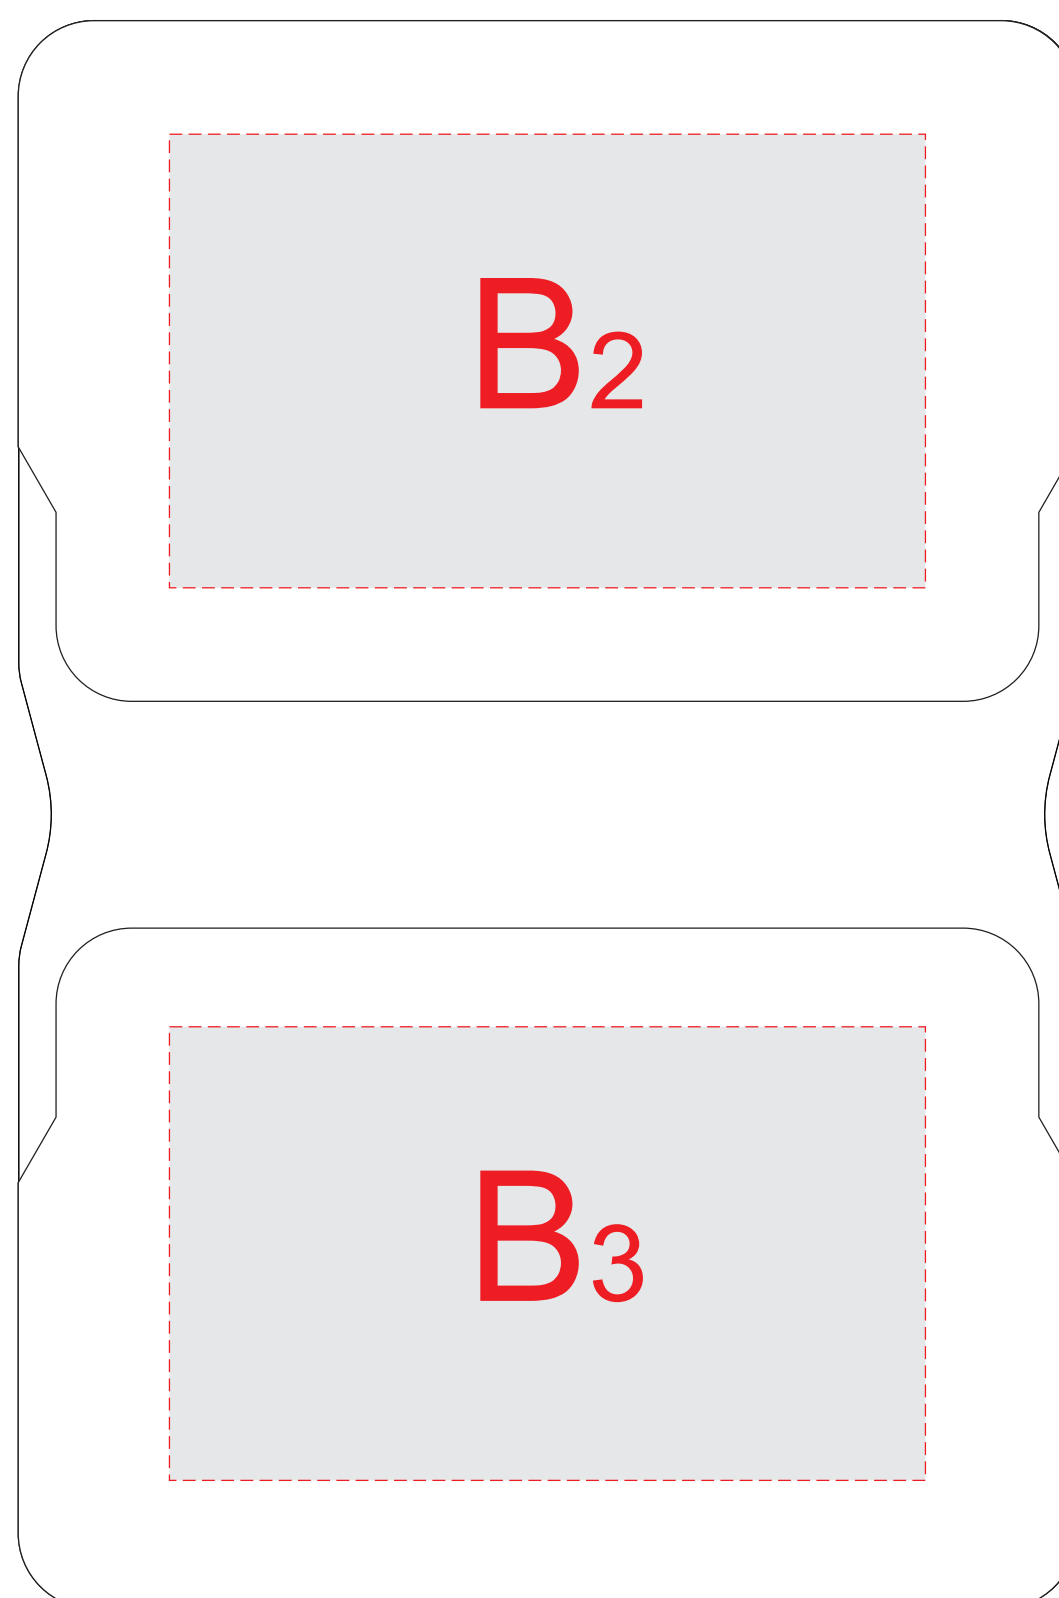

Арт. 660101

внешняя сторона
в развернутом виде

внутренняя сторона
в развернутом виде

A	Вид нанесения	Макс площадь (Ш*В)
	Тиснение блинт	95x50мм

B	Вид нанесения	Макс площадь (Ш*В)
	Тиснение блинт	95x60мм