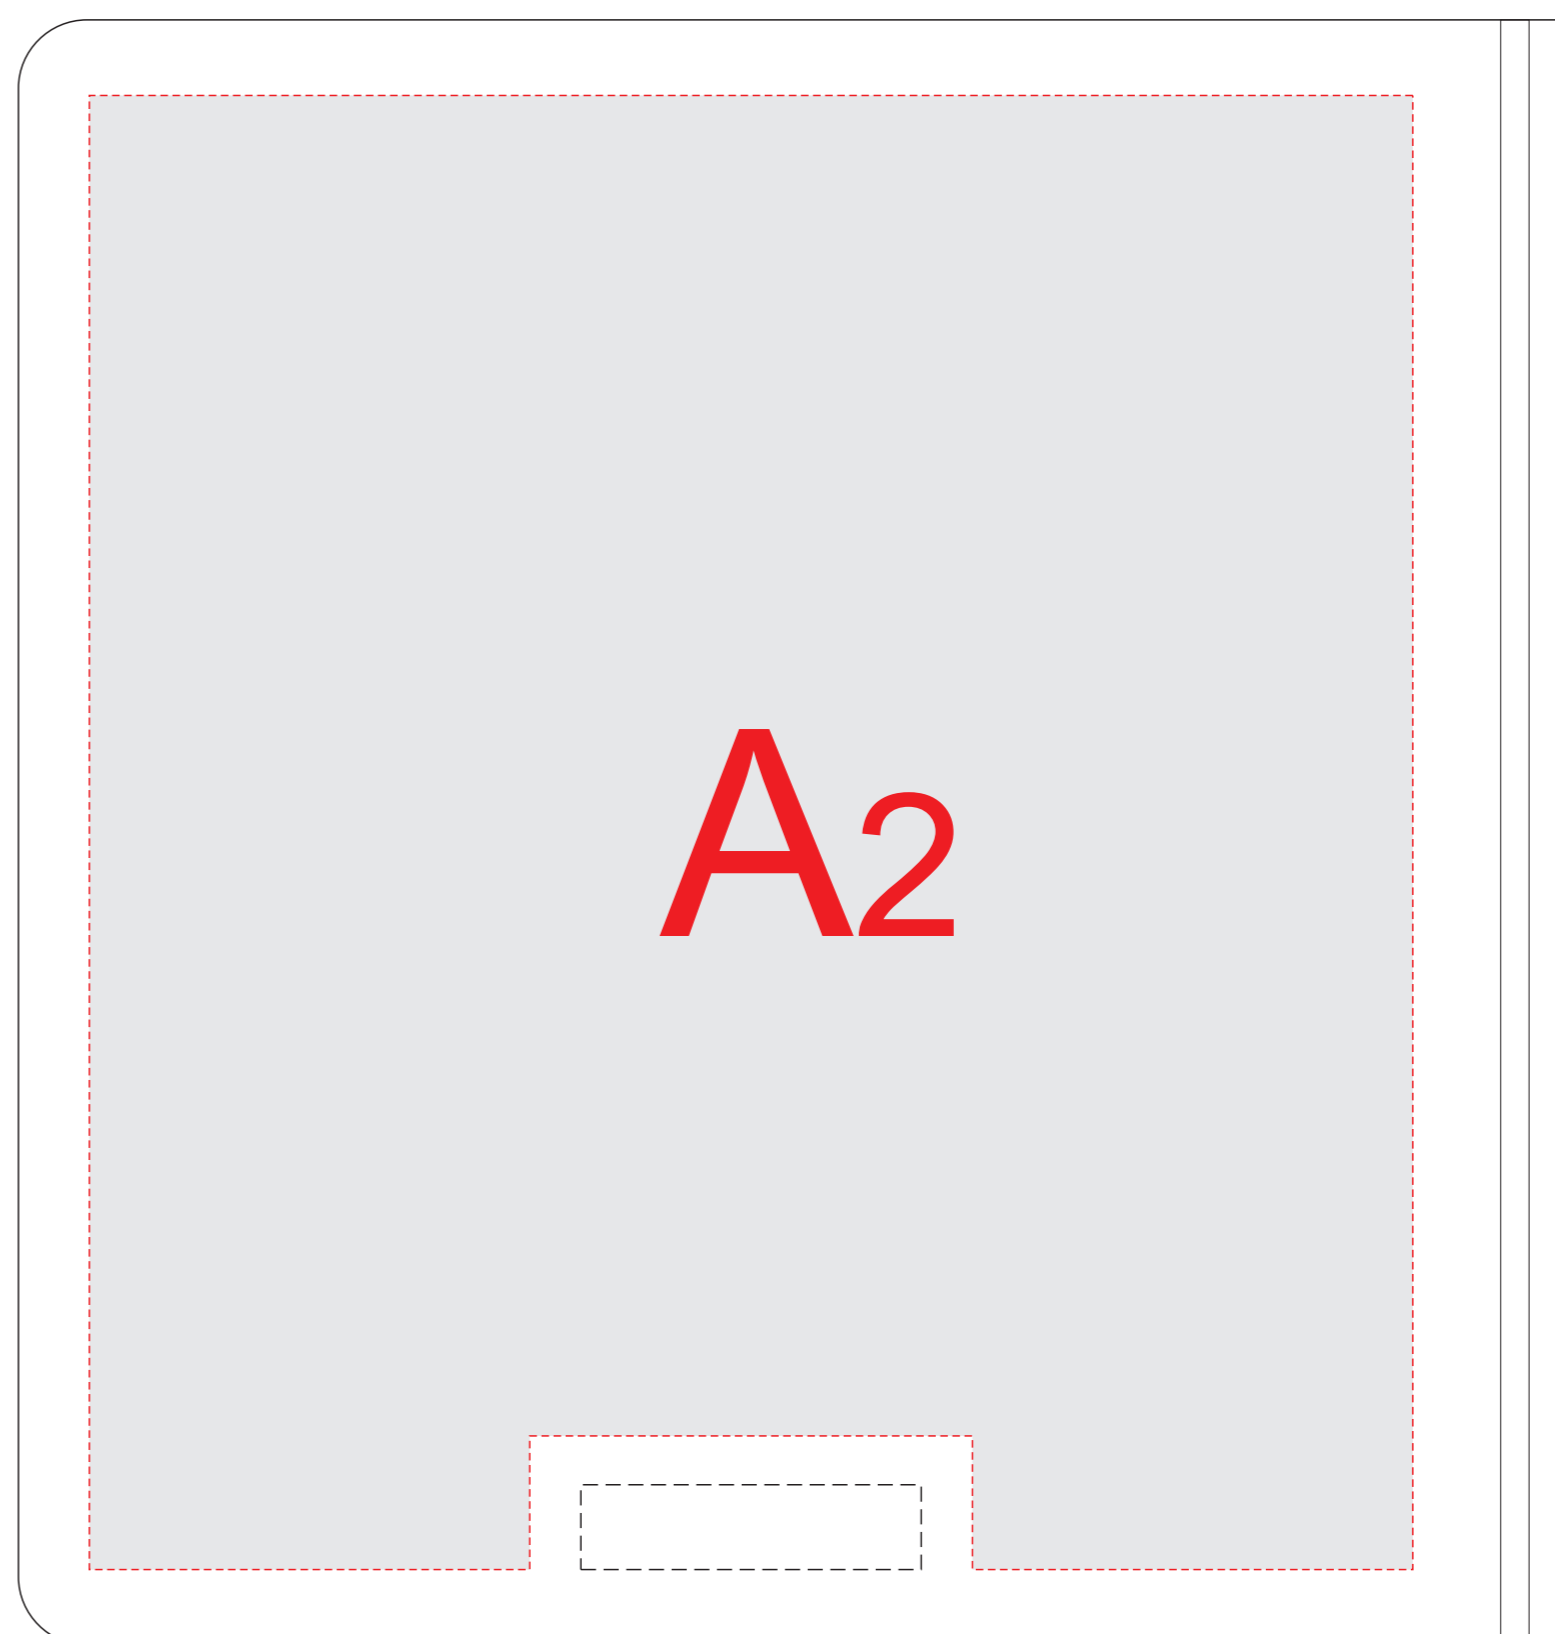

лицо

оборот

А	Вид нанесения	Макс площадь (Ш*В)
	Уф печать	175x195мм
	Тиснение	95x95мм

Масштаб 1:2