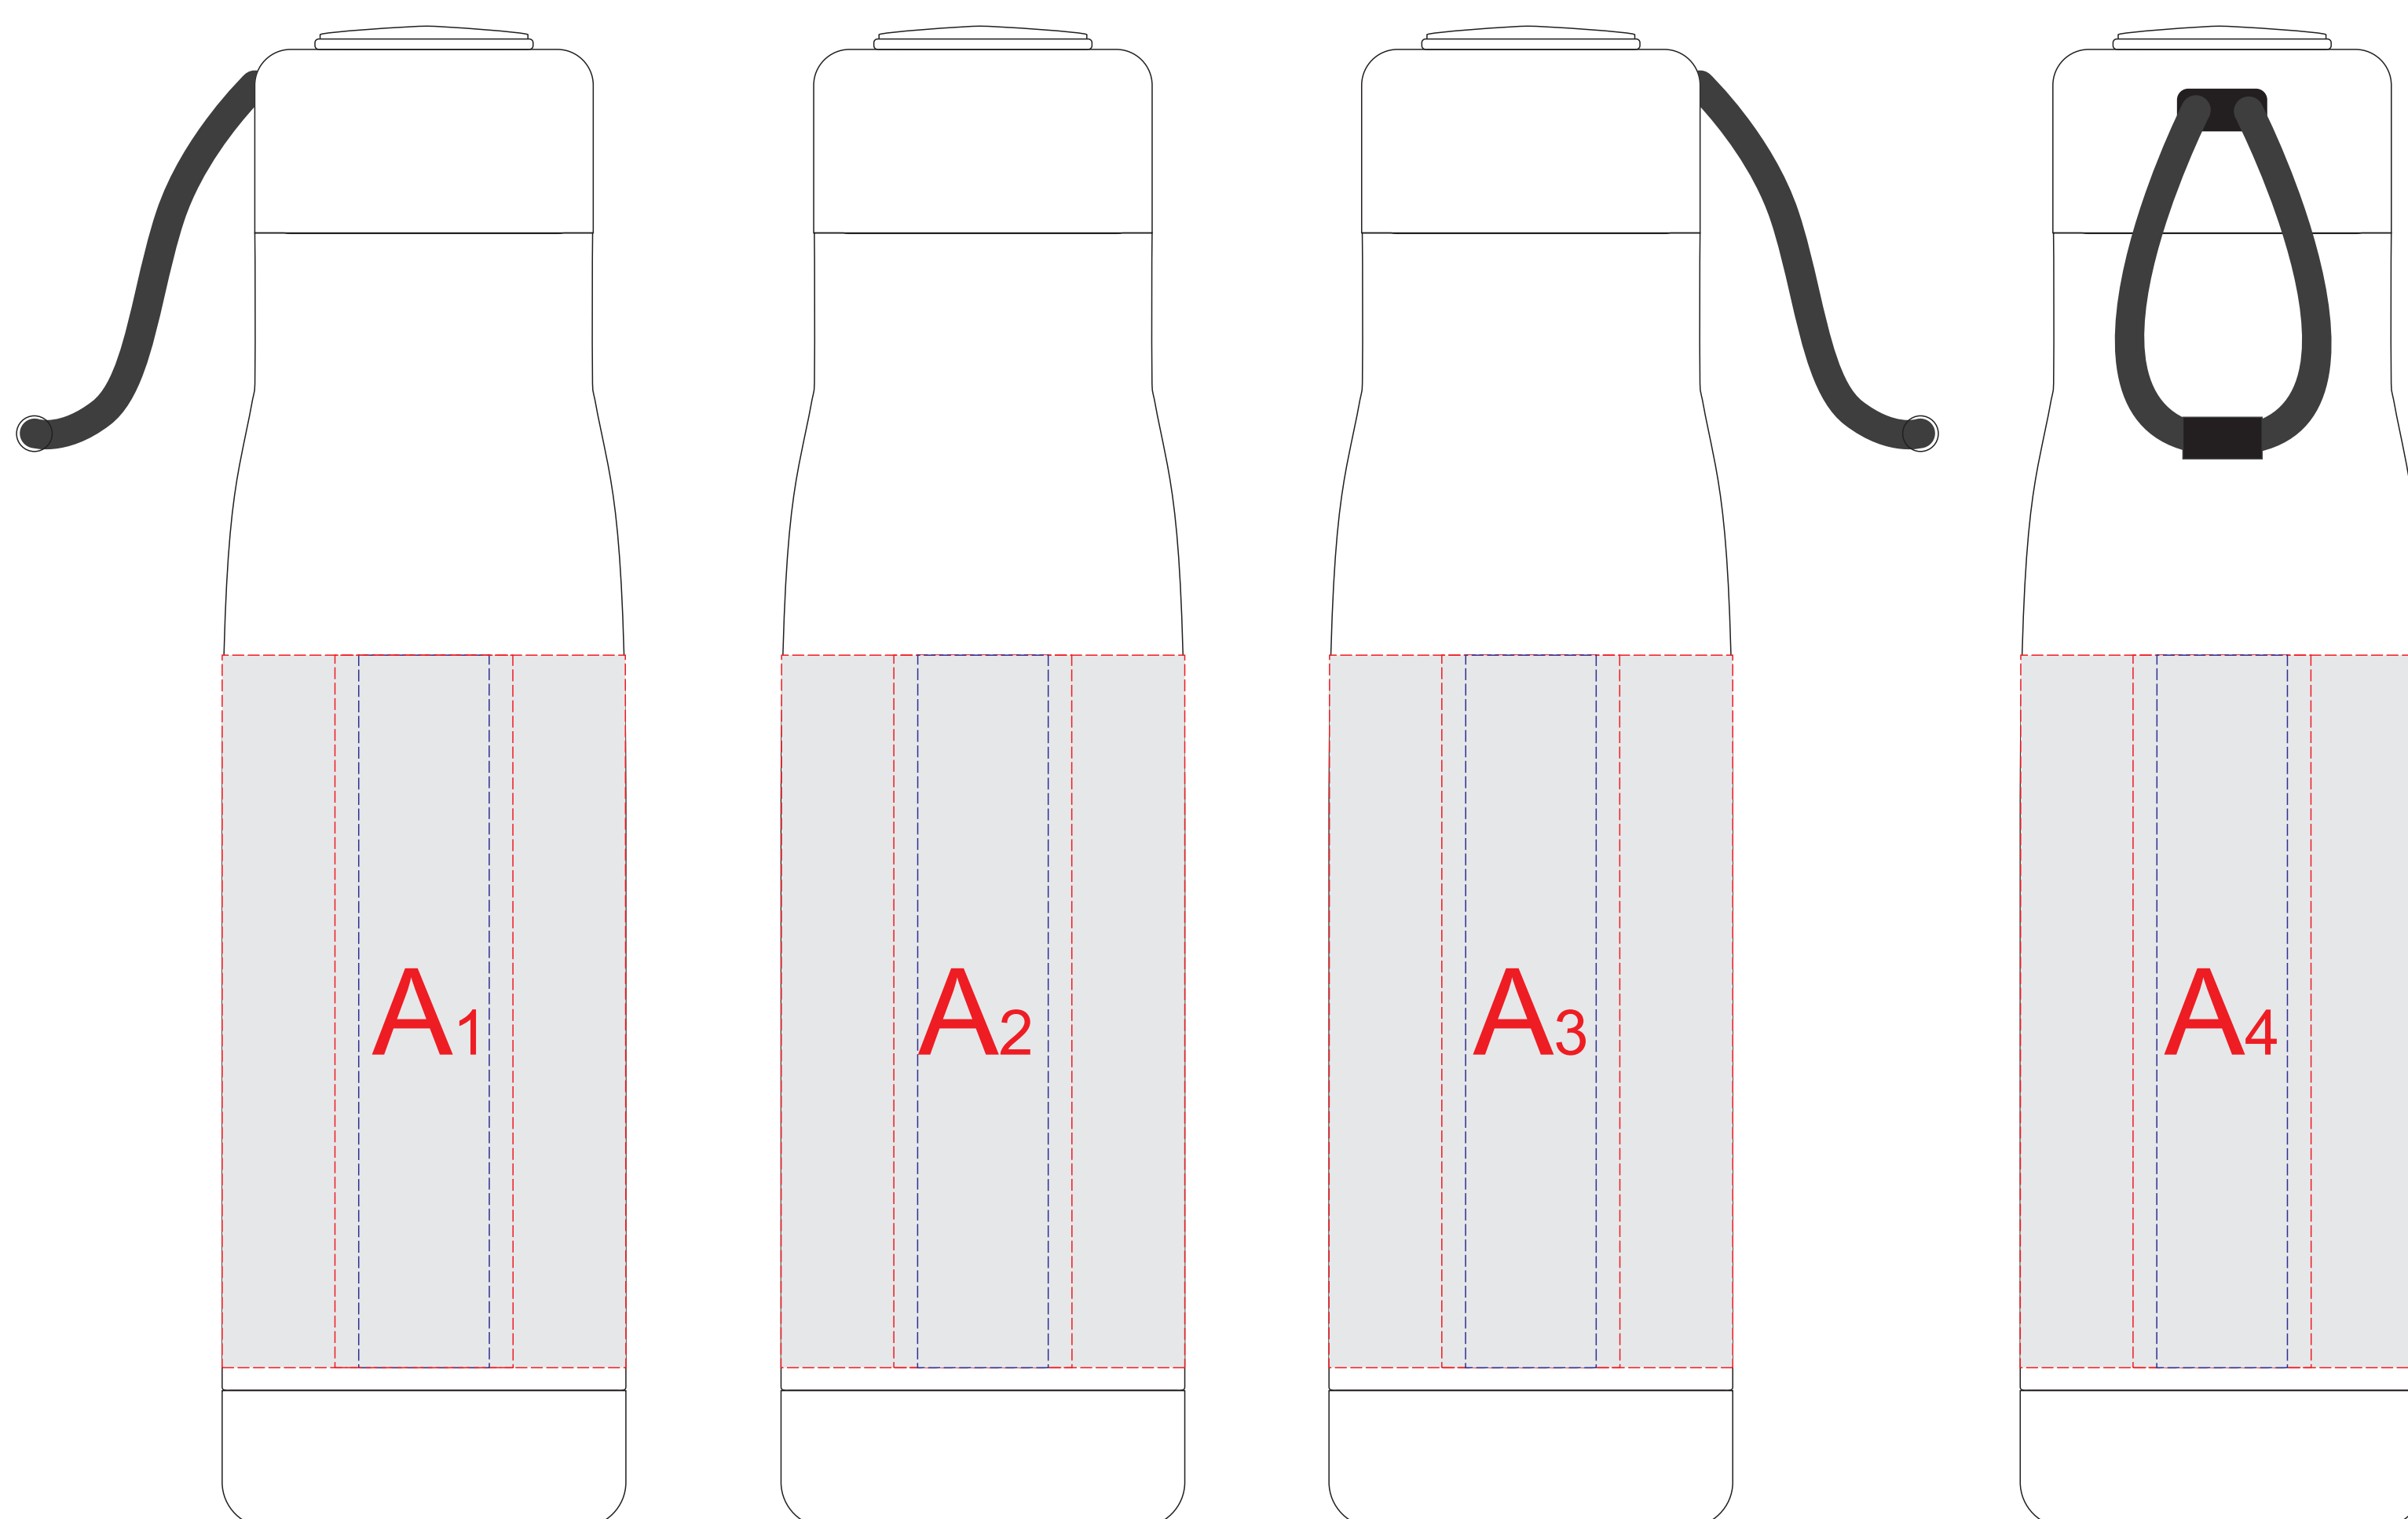

вид слева

вид спереди

вид справа

вид сзади

Внимание! Круговая гравировка не стыкуется.

	Вид нанесения	Макс площадь (Ш*В)
A	Тампопечать	30x50мм
	Круговая трафаретная печать (1+0)	200x120мм
	Гравировка	22x120мм
	Круговая гравировка	212x120мм