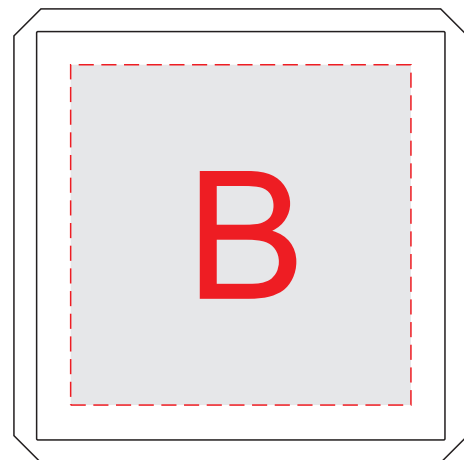

45006

Вид лицо/справа/слева/оборот

Вид сверху

Вид снизу

Возможна разность оттенка гравировки!
Цифровая печать держится средне.

A	Вид нанесения	Макс площадь (Ш*В)
	Гравировка	45x45мм
	Цифровая печать	45x45мм

B	Вид нанесения	Макс площадь (Ш*В)
	Гравировка	45x45мм
	Цифровая печать	45x45мм

Вид лицо/справа/слева/оборот

лицо/оборот в шубере производителя