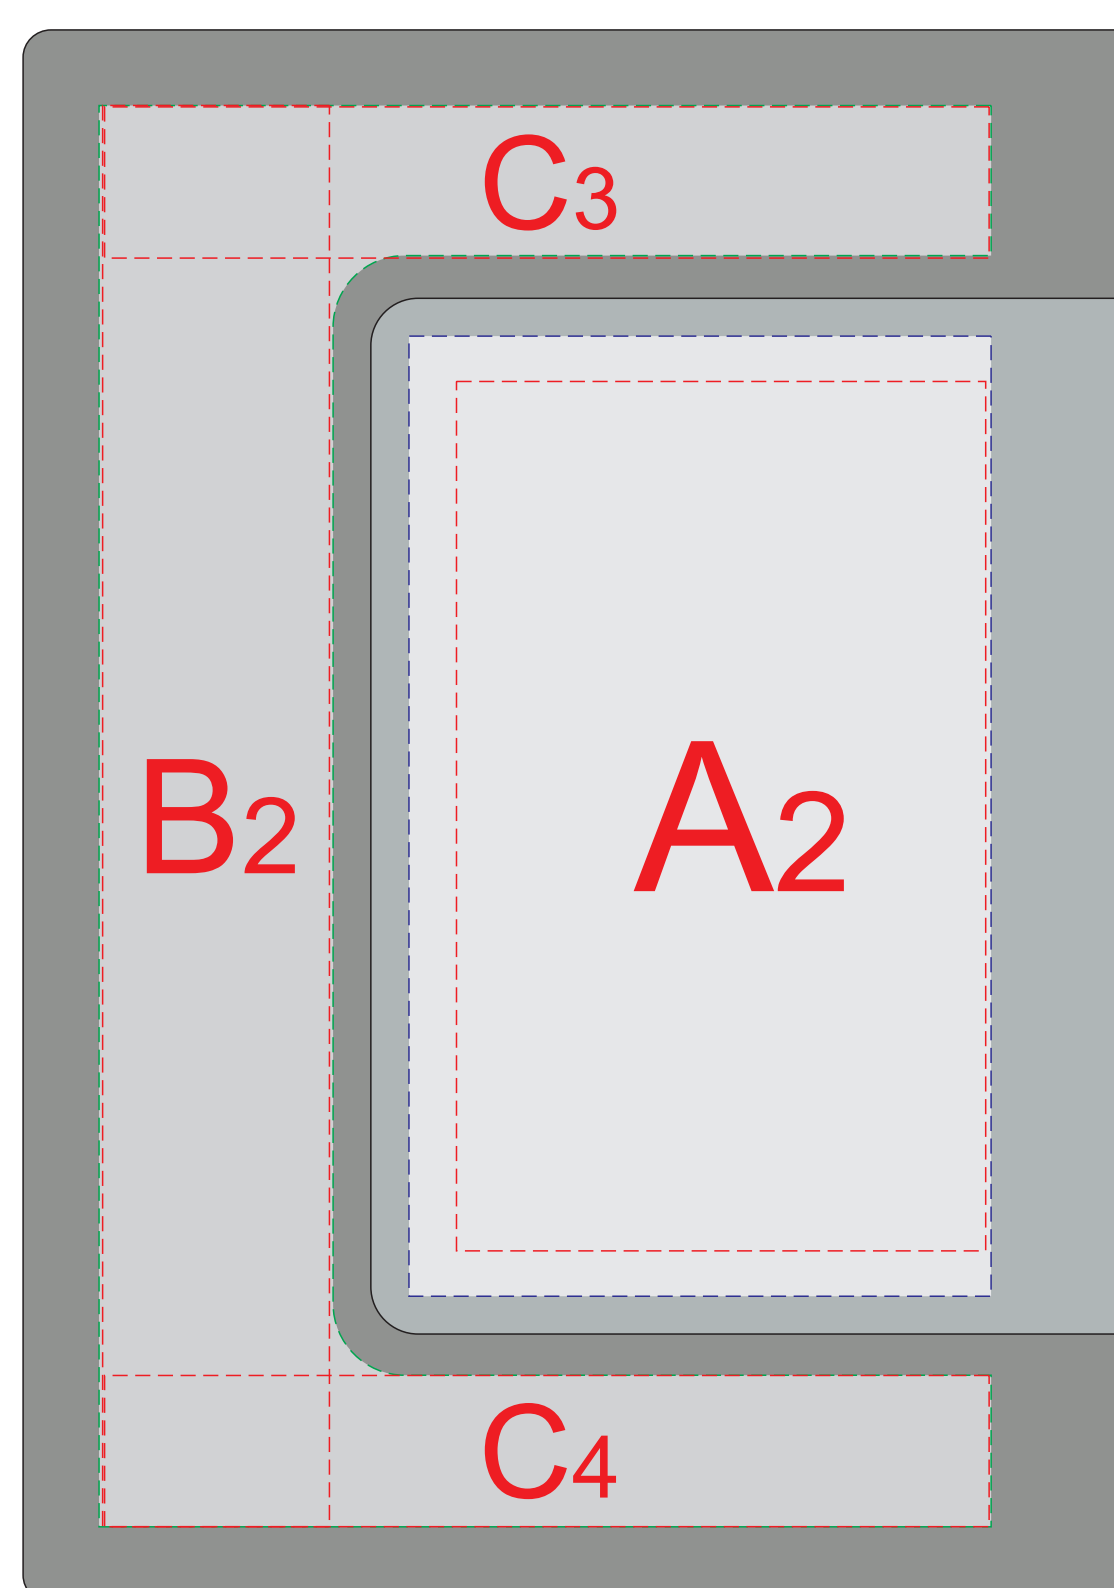

лицо

оборот

шубер, лицо

шубер, оборот

**Внимание! В зоне А точное позиционирование невозможно (нанесение может гулять на 2-4 мм).**

A	Вид нанесения	Макс площадь (Ш*В)
	Тампопечать	40x40мм
	Термотрансфер 4+0	70x115мм
	Тиснение	77x95мм

C	Вид нанесения	Макс площадь (Ш*В)
	Тампопечать	40x20мм
	Термотрансфер	117x20мм
	Тиснение	95x20мм

B	Вид нанесения	Макс площадь (Ш*В)
	Тампопечать	30x40мм
	Термотрансфер	30x188мм
	Тиснение	30x95мм

D	Вид нанесения	Макс площадь (Ш*В)
	Тампопечать	40x40мм
	Трафаретная печать 1+0	100x155мм
	Наклейка на белой основе	120x155мм

E	Вид нанесения	Макс площадь (Ш*В)
	Тампопечать	40x40мм
	Трафаретная печать 1+0	100x160мм
	Наклейка на белой основе	120x180мм