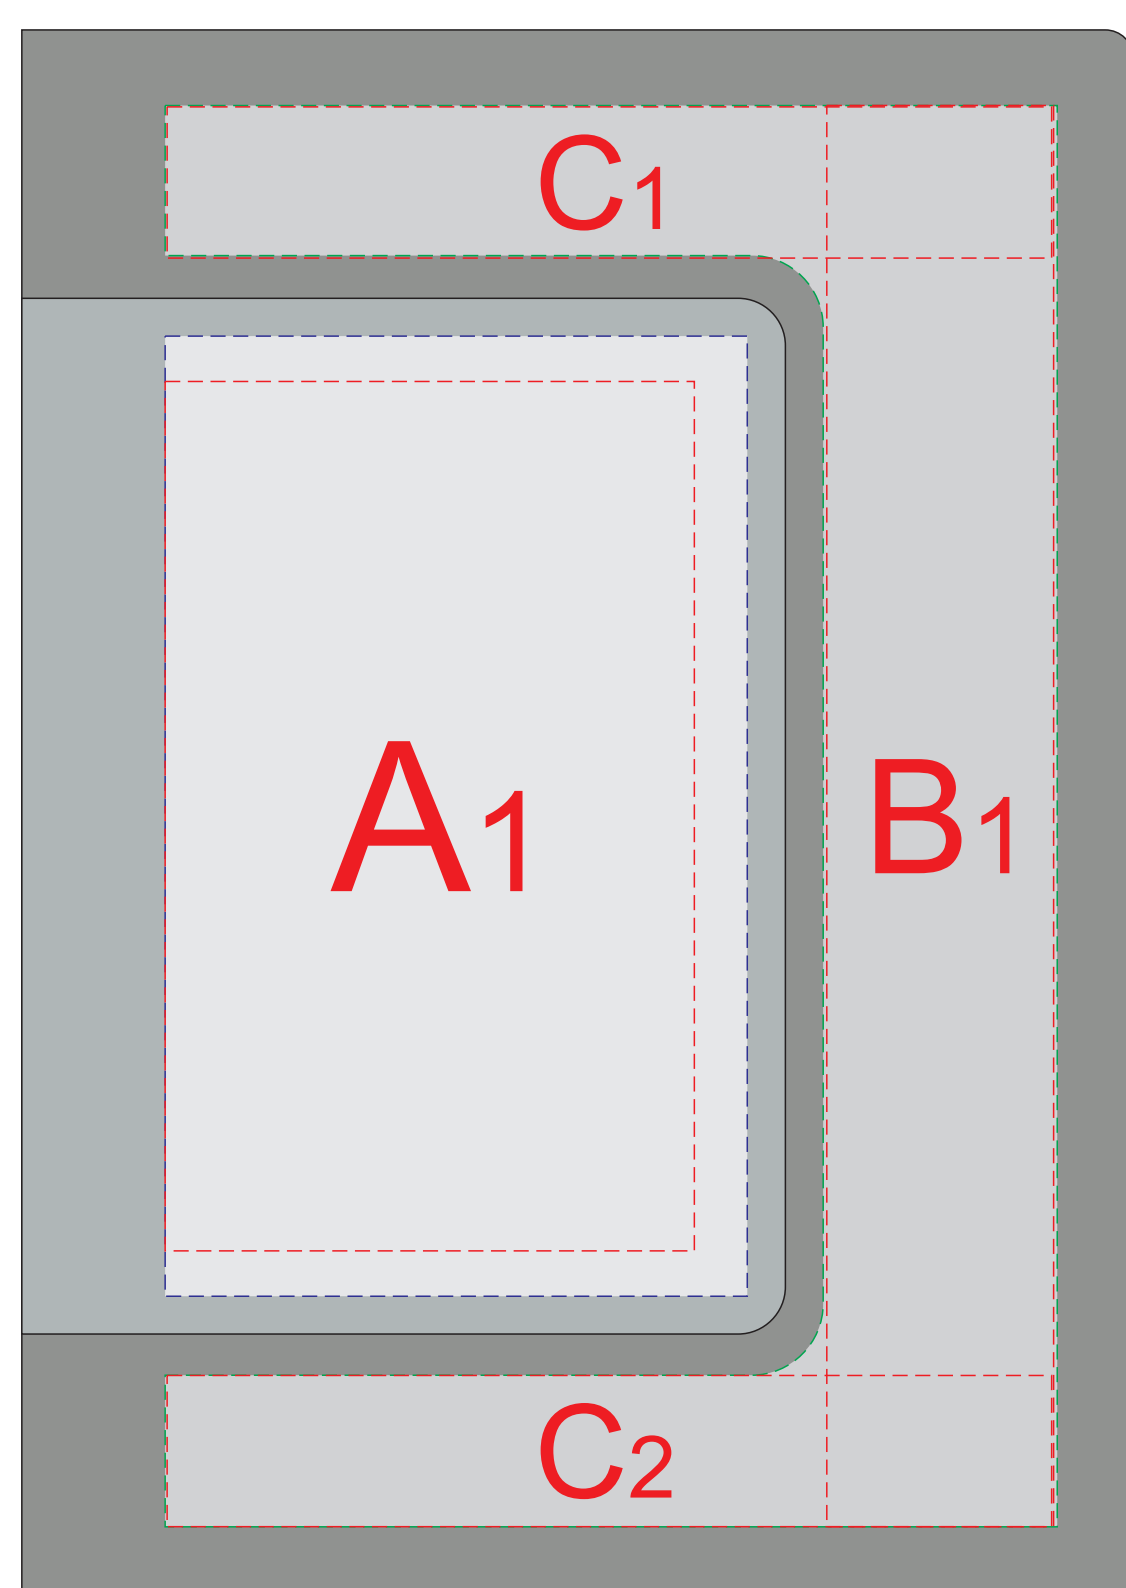

лицо

оборот

шубер, лицо

шубер, оборот

**Внимание! В зоне А точное позиционирование невозможно (нанесение может гулять на 2-4 мм).**

A	Вид нанесения	Макс площадь (Ш*В)
	Тампопечать	40x40мм
	Термотрансфер 4+0	70x115мм
	Тиснение	77x95мм

C	Вид нанесения	Макс площадь (Ш*В)
	Тампопечать	40x20мм
	Термотрансфер	117x20мм
	Тиснение	95x20мм

B	Вид нанесения	Макс площадь (Ш*В)
	Тампопечать	30x40мм
	Термотрансфер	30x188мм
	Тиснение	30x95мм

D	Вид нанесения	Макс площадь (Ш*В)
	Тампопечать	40x40мм
	Трафаретная печать 1+0	100x155мм
	Наклейка на белой основе	120x155мм

E	Вид нанесения	Макс площадь (Ш*В)
	Тампопечать	40x40мм
	Трафаретная печать 1+0	100x160мм
	Наклейка на белой основе	120x180мм