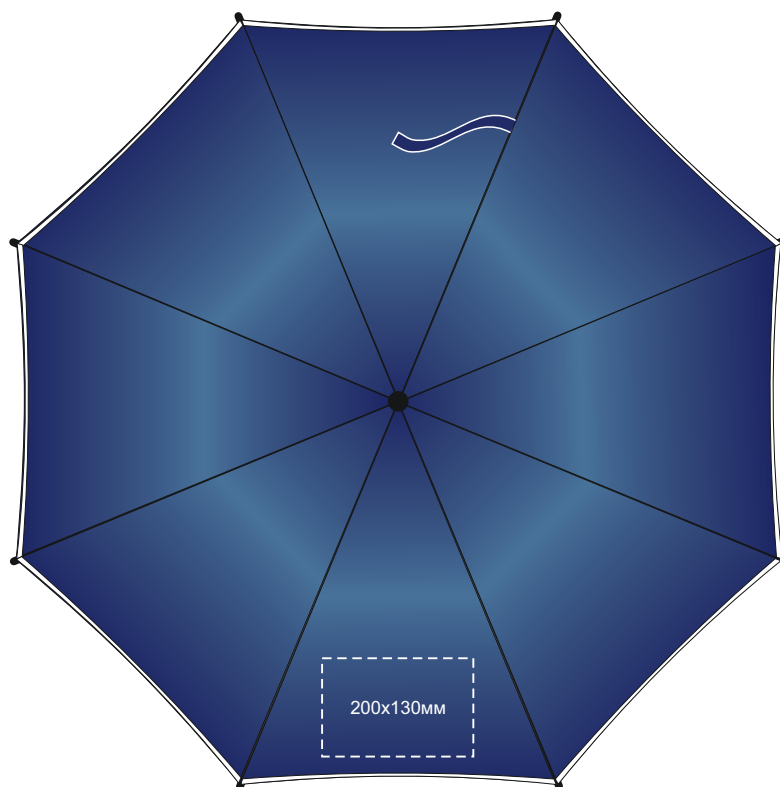

арт.10904402

Масштаб 1 : 10

Ручка

Тампопечать не более 50x50мм