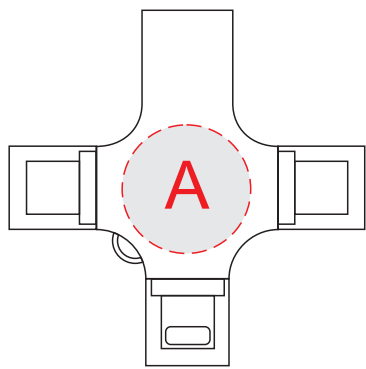

Арт. 6134.00.32

лицо

коробка, вид сверху

оборот

Внимание! Местоположение петельки может меняться в зависимости от партии.
Позиционирование лица и оборота идет относительно винтиков (на обороте).

А	Вид нанесения	Макс площадь (Ш*В)
	Гравировка	17x17мм
	Тампопечать	10x10мм
	Цифровая печать	15x15мм

В	Вид нанесения	Макс площадь (Ш*В)
	Гравировка	15x8мм
	Тампопечать	10x5мм
	Цифровая печать	15x8мм

С	Вид нанесения	Макс площадь (Ш*В)
	Тиснение	95x80мм
	Цифровая печать	105x80мм