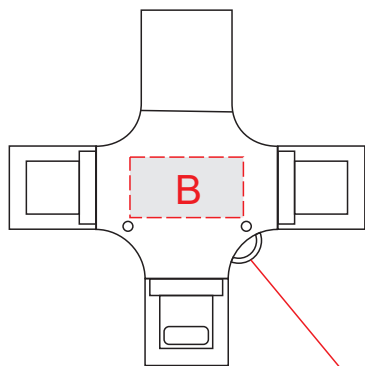

Арт. 6134.00.32

лицо

коробка, вид сверху

оборот

Внимание! Местоположение петельки может меняться в зависимости от партии.
Позиционирование лица и оборота идет относительно винтиков (на обороте).

А	Вид нанесения	Макс площадь (Ш*В)
	Гравировка	17x17мм
	Тампопечать	10x10мм
	Цифровая печать	15x15мм

В	Вид нанесения	Макс площадь (Ш*В)
	Гравировка	15x8мм
	Тампопечать	10x5мм
	Цифровая печать	15x8мм

С	Вид нанесения	Макс площадь (Ш*В)
	Тиснение	95x80мм
	Цифровая печать	105x80мм